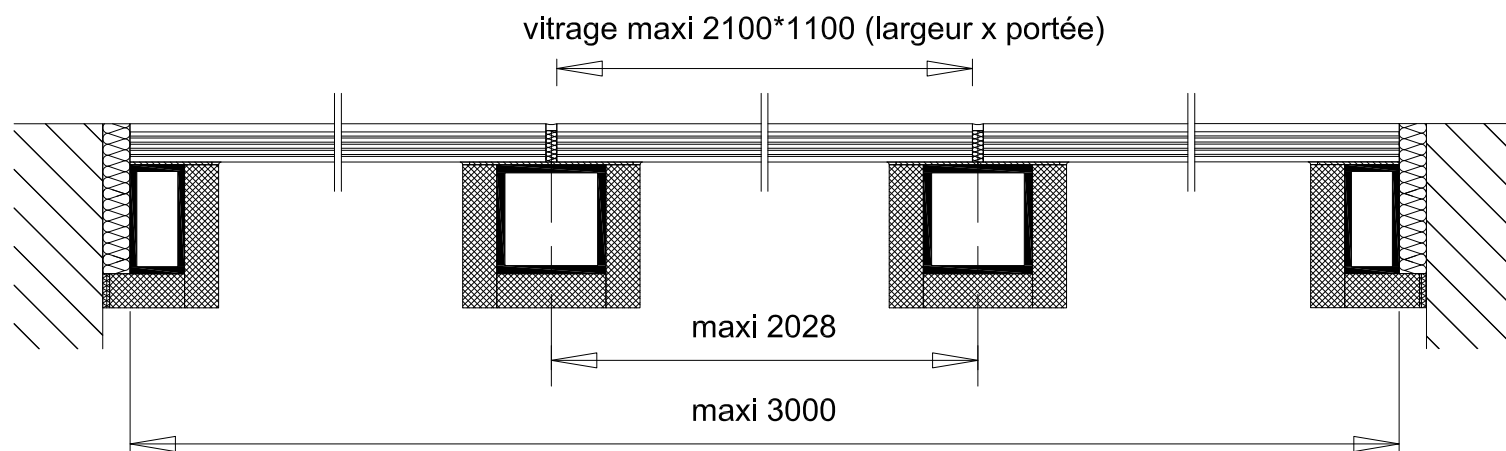

PYROTEK ACIER Modèle F101-V-EI30-FR - VD-Industry, Parc d'Activités, 88470 Saint Michel Sur Meurthe, France

Tél : 00.33.(0)3.29.63.36.82 - Fax : 00.33.(0)3.29.63.31.80 - www.vd-industry.eu