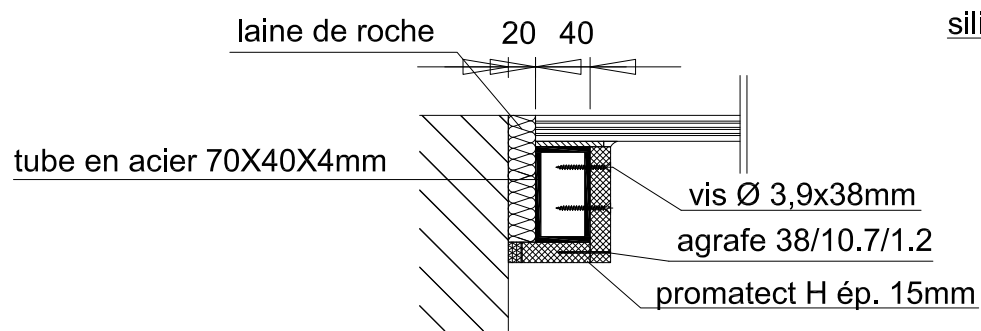

PYROTEK ACIER Modèle F101-V-EI30-FR - VD-Industry, Parc d'Activités, 88470 Saint Michel Sur Meurthe, France

Tél : 00.33.(0)3.29.63.36.82 - Fax : 00.33.(0)3.29.63.31.80 - www.vd-industry.eu