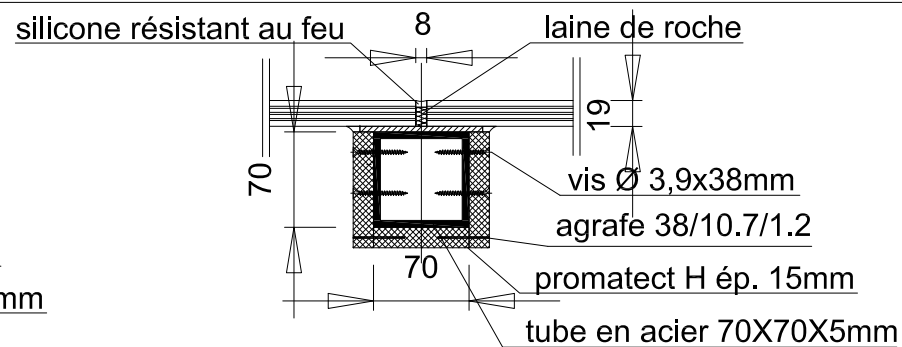

PYROTEK ACIER Modèle F101-V-EI30-FR - VD-Industry, Parc d'Activités, 88470 Saint Michel Sur Meurthe, France

Tél : 00.33.(0)3.29.63.36.82 - Fax : 00.33.(0)3.29.63.31.80 - www.vd-industry.eu