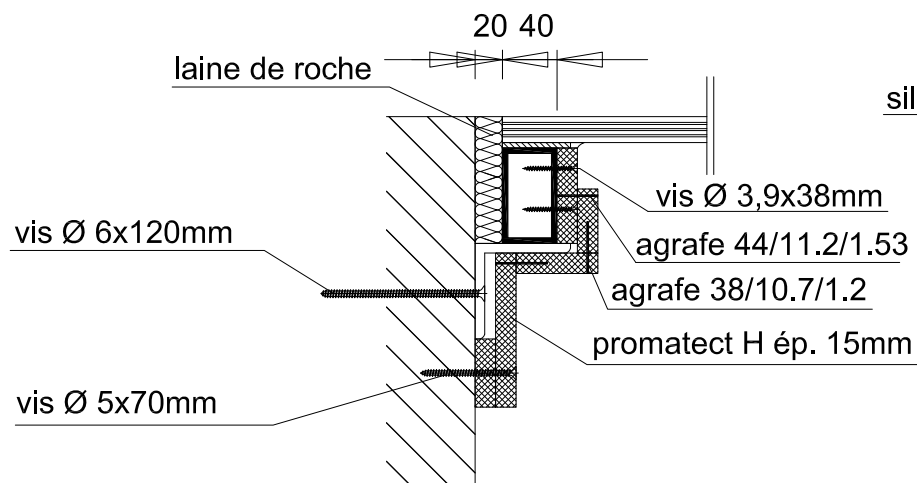

PYROTEK ACIER Modèle F101-V-EI30-FR - VD-Industry, Parc d'Activités, 88470 Saint Michel Sur Meurthe, France

Tél : 00.33.(0)3.29.63.36.82 - Fax : 00.33.(0)3.29.63.31.80 - www.vd-industry.eu