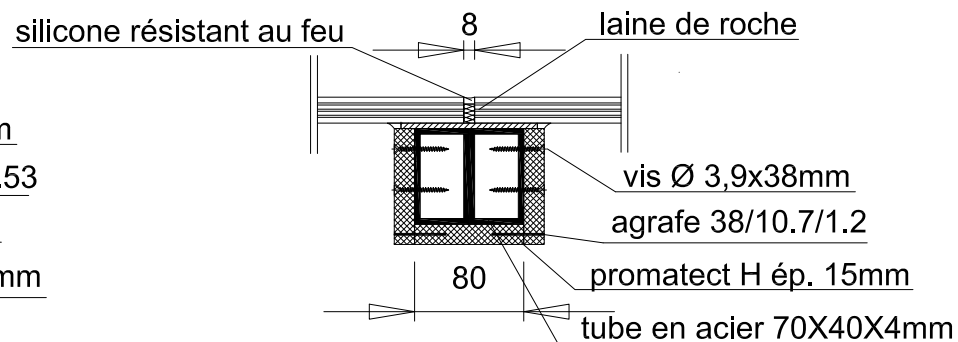

PYROTEK ACIER Modèle F101-V-EI30-FR - VD-Industry, Parc d'Activités, 88470 Saint Michel Sur Meurthe, France

Tél : 00.33.(0)3.29.63.36.82 - Fax : 00.33.(0)3.29.63.31.80 - www.vd-industry.eu