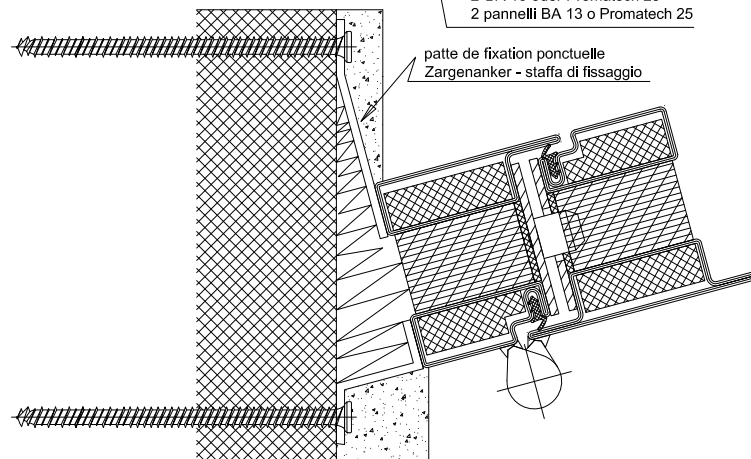

VD-PYROTEK Acier Modèle / Stahl Modell / Acciaio Modello : D111-EI90

tôle ép. 1,5 ou 2mm acier ou inox
Stahlblech oder Edelstahlblech 1,5 - 2 mm dick
lamiera in acciaio o inox (1,5 o 2 mm)

tube 50*50*4 - Rohr 50*50*4 - tubolare 50*50*4

2*BA 13 ou Promatech 25
2*BA 13 oder Promatech 25
2 pannelli BA 13 o Promatech 25

tôle ép. 1,5 ou 2mm acier ou inox
Stahlblech oder Edelstahlblech 1,5 - 2 mm dick
lamiera in acciaio o inox (1,5 o 2 mm)

patte de fixation ponctuelle
Zargenanker - staffa di fissaggio