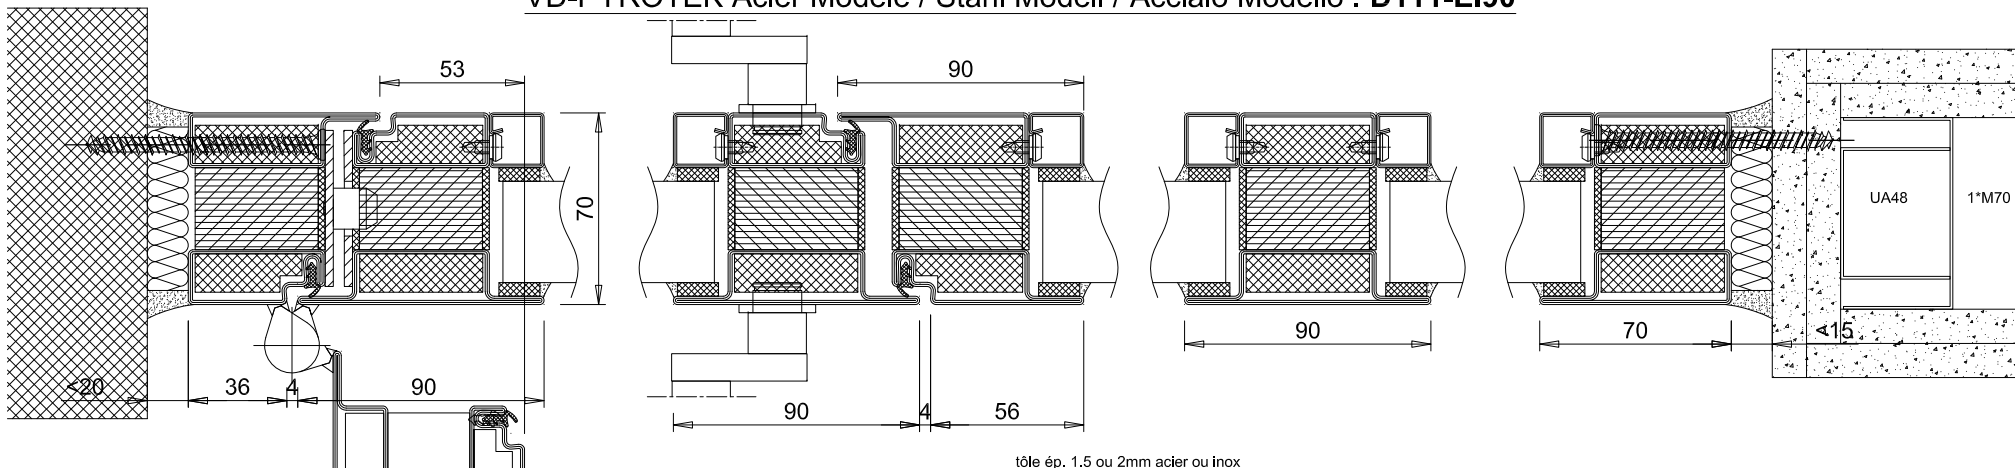

VD-PYROTEK Acier Modèle / Stahl Modell / Acciaio Modello : D111-EI90

tôle ép. 1,5 ou 2mm acier ou inox
Stahlblech oder Edelstahlblech 1,5 - 2 mm dick
lamiera in acciaio o inox (1,5 o 2 mm)

tube 50*50*4 - Rohr 50*50*4 - tubolare 50*50*4