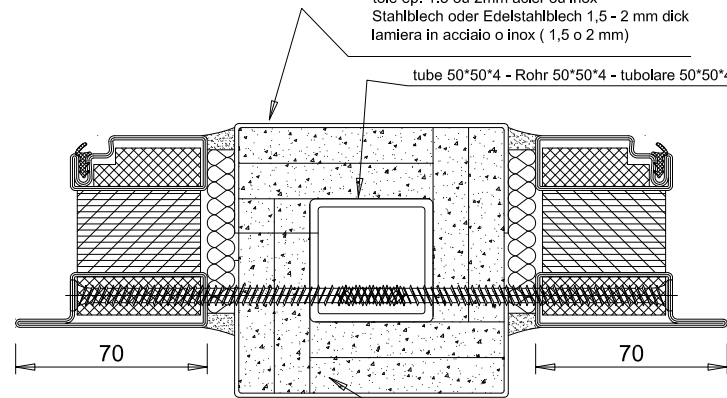

VD-PYROTEK Acier Modèle / Stahl Modell / Acciaio Modello : D111-EI90

tôle ép. 1,5 ou 2mm acier ou inox  
 Stahlblech oder Edelstahlblech 1,5 - 2 mm dick  
 lamiera in acciaio o inox ( 1,5 o 2 mm)

tube 50\*50\*4 - Rohr 50\*50\*4 - tubolare 50\*50\*4