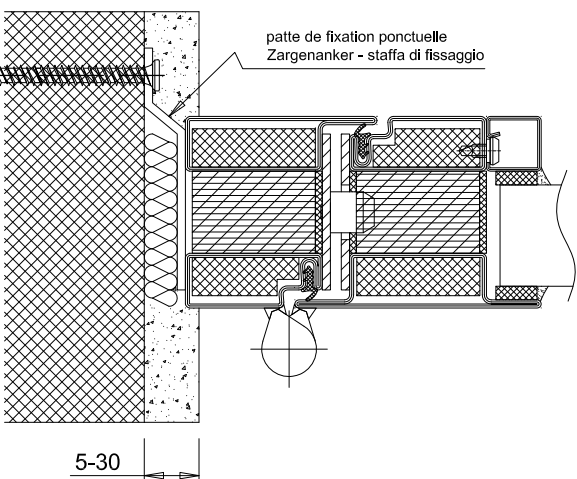

VD-PYROTEK Acier Modèle / Stahl Modell / Acciaio Modello : D111-EI90

tôle ép. 1,5 ou 2mm acier ou inox
Stahlblech oder Edelstahlblech 1,5 - 2 mm dick
lamiera in acciaio o inox (1,5 o 2 mm)

tube 50*50*4 - Rohr 50*50*4 - tubolare 50*50*4

2*BA 13 ou Promatech 25
2*BA 13 oder Promatech 25
2 pannelli BA 13 o Promatech 25

tôle ép. 1,5 ou 2mm acier ou inox
Stahlblech oder Edelstahlblech 1,5 - 2 mm dick
lamiera in acciaio o inox (1,5 o 2 mm)

patte de fixation ponctuelle
Zargenanker - staffa di fissaggio