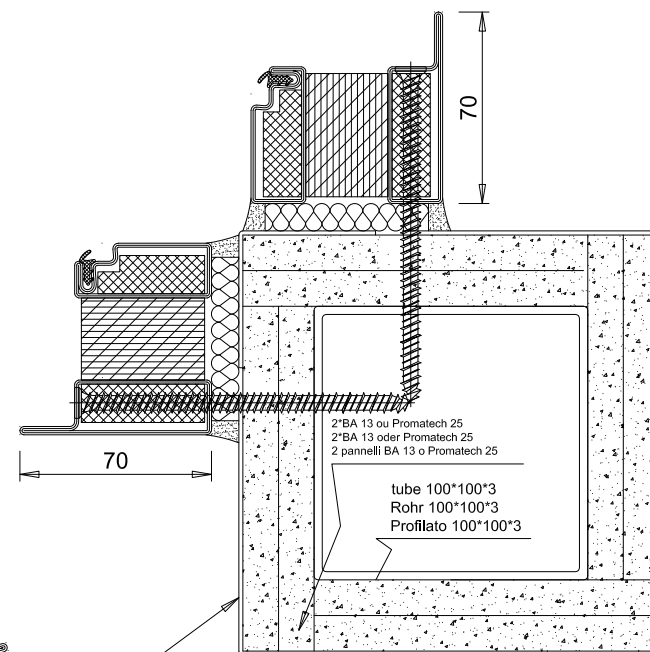

VD-PYROTEK Acier Modèle / Stahl Modell / Acciaio Modello : D111-EI90

tôle ép. 1,5 ou 2mm acier ou inox  
 Stahlblech oder Edelstahlblech 1,5 - 2 mm dick  
 lamiera in acciaio o inox ( 1,5 o 2 mm)

tube 50\*50\*4 - Rohr 50\*50\*4 - tubolare 50\*50\*4

2\*BA 13 ou Promatech 25  
 2\*BA 13 oder Promatech 25  
 2 pannelli BA 13 o Promatech 25

tôle ép. 1,5 ou 2mm acier ou inox  
 Stahlblech oder Edelstahlblech 1,5 - 2 mm dick  
 lamiera in acciaio o inox ( 1,5 o 2 mm)