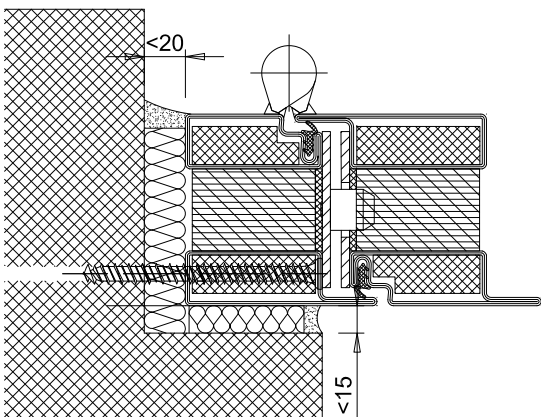

VD-PYROTEK Acier Modèle / Stahl Modell / Acciaio Modello : D111-EI90

tôle ép. 1,5 ou 2mm acier ou inox  
 Stahlblech oder Edelstahlblech 1,5 - 2 mm dick  
 lamiera in acciaio o inox ( 1,5 o 2 mm)

tube 50\*50\*4 - Rohr 50\*50\*4 - tubolare 50\*50\*4