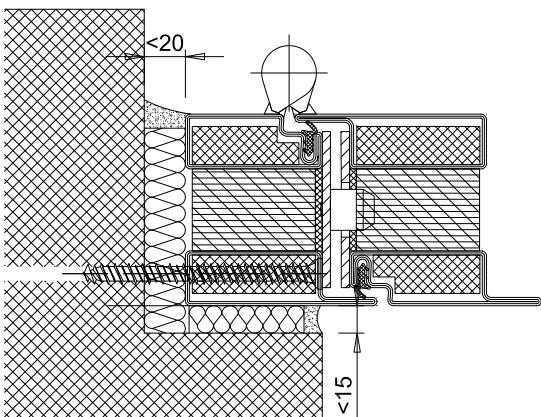

VD-PYROTEK Acier Modèle / Stahl Modell / Acciaio Modello : D121-EI90

tôle ép. 1,5 ou 2mm acier ou inox
 Stahlblech oder Edelstahlblech 1,5 - 2 mm dick
 lamiera in acciaio o inox (1,5 o 2 mm)

tube 50*50*4 - Rohr 50*50*4 - tubolare 50*50*4