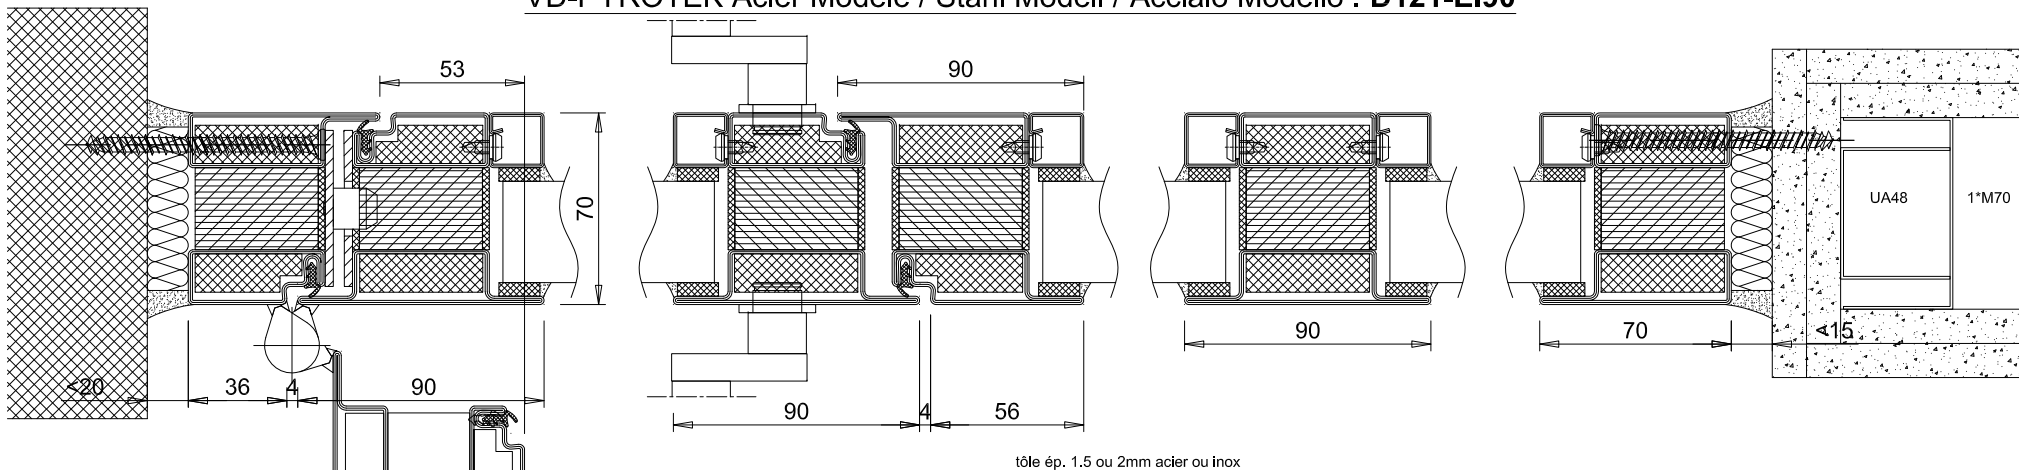

PYROTEK Stahl Modell D121-EI90-CH

2-FLÜGELIGE BRANDSCHUTZ-FLÜGELTÜREN VERGLAST EI90-2 (T90-2)
 PRODUKTE MIT GÜLTIGER ZULASSUNG ENTSPRECHEND DER SCHWEIZER NORM

DIE NACHFOLGENDEN TECHNISCHEN HINWEISE KÖNNEN FRISTLOS GEÄNDERT WERDEN. ALLEINE DIE HINWEISE, DIE AUF DEN FERTIGUNGSZEICHNUNGEN AUFGEFÜHRT SIND, NACH TECHNISCHER FERTIGSTELLUNG, FREIGEgeben DURCH UNSER PLANUNGSBÜRO, SIND VERTRAGSGEBUNDEN

AUSGANGSMATERIAL	STAHL PROFILE MIT ISOLATOR PULVERBESCHICHTET RAL NACH WAHL
BAUANSCHLÜSSE	LEICHTBAUWÄNDE BETONWÄNDE MAUERWERK STAHLROHR UND STAHLBAUTEILE, BEKLEIDET FESTVERGLASUNG PYROTEK STAHL MODELL C101-EI90-CH
ZULÄSSIGE GLASGRÖSSEN UND PANELEELEMENTE	VSG KLARGLAS INNENANWENDUNG EINBAU VON ABWEICHENDER GLASFORM VERBOTEN IN DEM FLÜGELRAHMEN SANDGESTRAHLTES GLAS MÖGLICH PANEEL BEIDSEITIG MIT STAHLBLECH BELEGT (STAHL, EDELSTAHL, ALU, MESSLING ODER KUPFER) MAXIAMLE GRÖSSE : 1060*2180
GLASHALTELEISTEN	EINE INNENSEITE GLASHALTELEISTE
ABDICHTUNG UND BEFESTIGUNG DER ELEMENTE	GLAS UND PANELEELEMENTE : KERAMIKFASERSTREIFEN + SILIKON ODER EPDM DICHTUNG BAUANSCHLUSS : MINERALWOLLE + SILIKON BEFESTIGUNG ENTSPRECHEND BAUANSCHLUSS
MAXIMALE DURCHGANGSMASS	2360*2300 (B*H) MAXIMALE DURCHGANGSBREITE IM BEREICH DES GEHFLÜGELS = 1160
ELEMENTGRÖSSEN	NUR TÜR : SIEHE LICHTES DURCHGANGSMASS TÜR + FESTVERGLASUNG : SIEHE FESTVERGLASUNG PYROTEK STAHL MODELL S101-EI90-CH
GRUNDAUSSTATTUNG	2 TÜRANSCHWEISSBÄNDER HÖHENVERSTELLBAR + 1 SICHERUNGSBOLZEN EINFALLENSCHLOSS MIT ZUSATZVERRIEGELUNG NACH OBEN EDELSTAHL TÜRDRÜCKER FALZTREIBRIEGEL MIT SCHALTSCHLOSS UND VERRIEGELUNGSSTANGE NACH OBEN AUF STANDFLÜGEL 2 TS 93 + SCHLIESSFOLGEREGLER GSR

VD-PYROTEK Acier Modèle / Stahl Modell / Acciaio Modello : D121-EI90

tôle ép. 1,5 ou 2mm acier ou inox
 Stahlblech oder Edelstahlblech 1,5 - 2 mm dick
 lamiera in acciaio o inox (1,5 o 2 mm)

tube 50*50*4 - Rohr 50*50*4 - tubolare 50*50*4