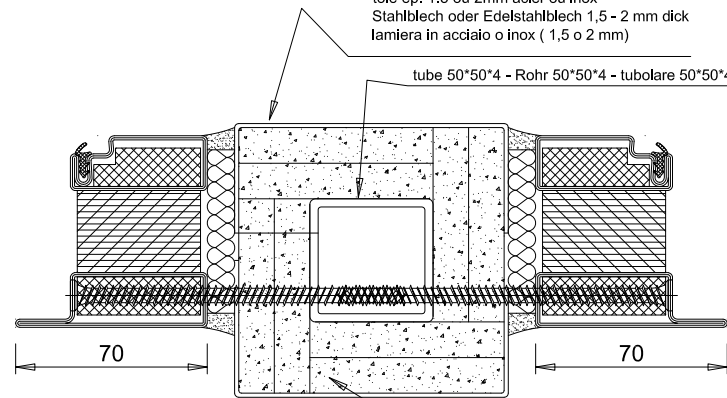

VD-PYROTEK Acier Modèle / Stahl Modell / Acciaio Modello : D121-EI90

tôle ép. 1,5 ou 2mm acier ou inox
 Stahlblech oder Edelstahlblech 1,5 - 2 mm dick
 lamiera in acciaio o inox (1,5 o 2 mm)

tube 50*50*4 - Rohr 50*50*4 - tubolare 50*50*4