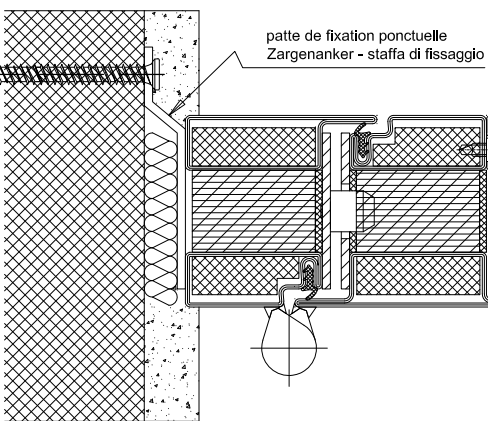

AUSGANGSMATERIAL	STAHL PROFILE MIT ISOLATOR PULVERBESCHICHTET RAL NACH WAHL
BAUANSCHLÜSSE	LEICHTBAUWÄNDE BETONWÄNDE MAUERWERK STAHLROHR UND STAHLBAUTEILE, BEKLEIDET FESTVERGLASUNG PYROTEK STAHL MODELL C101-EI90-CH
ZULÄSSIGE GLASGRÖSSEN UND PANELEELEMENTE	VSG KLARGLAS INNENANWENDUNG EINBAU VON ABWEICHENDER GLASFORM VERBOTEN IN DEM FLÜGELRAHMEN SANDGESTRAHLTES GLAS MÖGLICH PANEEL BEIDSEITIG MIT STAHLBLECH BELEGT (STAHL, EDELSTAHL, ALU, MESSLING ODER KUPFER) MAXIAMLE GRÖSSE : 1060*2180
GLASHALTELEISTEN	EINE INNENSEITE GLASHALTELEISTE
ABDICHTUNG UND BEFESTIGUNG DER ELEMENTE	GLAS UND PANELEELEMENTE : KERAMIKFASERSTREIFEN + SILIKON ODER EPDM DICHTUNG BAUANSCHLUSS : MINERALWOLLE + SILIKON BEFESTIGUNG ENTSPRECHEND BAUANSCHLUSS
MAXIMALE DURCHGANGSMASS	2360*2300 (B*H) MAXIMALE DURCHGANGSBREITE IM BEREICH DES GEHFLÜGELS = 1160
ELEMENTGRÖSSEN	NUR TÜR : SIEHE LICHTES DURCHGANGSMASS TÜR + FESTVERGLASUNG : SIEHE FESTVERGLASUNG PYROTEK STAHL MODELL S101-EI90-CH
GRUNDAUSSTATTUNG	2 TÜRANSCHWEISSBÄNDER HÖHENVERSTELLBAR + 1 SICHERUNGSBOLZEN EINFALLENSCHLOSS MIT ZUSATZVERRIEGELUNG NACH OBEN EDELSTAHL TÜRDRÜCKER FALZTREIBRIEGEL MIT SCHALTSCHLOSS UND VERRIEGELUNGSSTANGE NACH OBEN AUF STANDFLÜGEL 2 TS 93 + SCHLIESSFOLGEREGLER GSR

VD-PYROTEK Acier Modèle / Stahl Modell / Acciaio Modello : D121-EI90

tôle ép. 1,5 ou 2mm acier ou inox
 Stahlblech oder Edelstahlblech 1,5 - 2 mm dick
 lamiera in acciaio o inox (1,5 o 2 mm)

tube 50*50*4 - Rohr 50*50*4 - tubolare 50*50*4

2*BA 13 ou Promatech 25
 2*BA 13 oder Promatech 25
 2 pannelli BA 13 o Promatech 25

tôle ép. 1,5 ou 2mm acier ou inox
 Stahlblech oder Edelstahlblech 1,5 - 2 mm dick
 lamiera in acciaio o inox (1,5 o 2 mm)