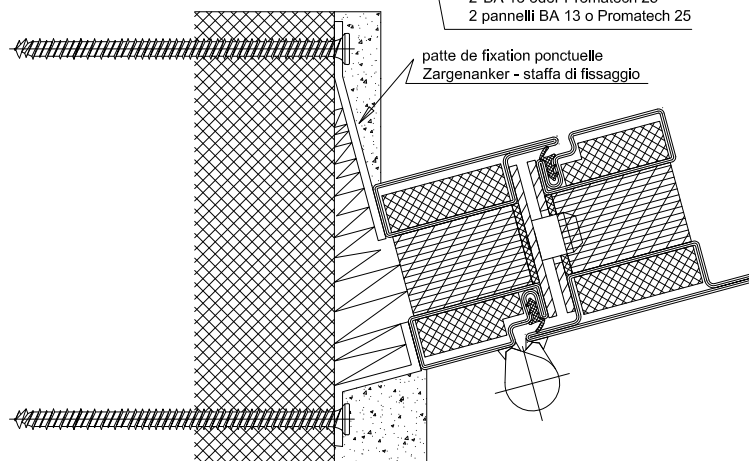

VD-PYROTEK Acier Modèle / Stahl Modell / Acciaio Modello : D121-EI90

tôle ép. 1,5 ou 2mm acier ou inox
 Stahlblech oder Edelstahlblech 1,5 - 2 mm dick
 lamiera in acciaio o inox (1,5 o 2 mm)

tube 50*50*4 - Rohr 50*50*4 - tubolare 50*50*4

2*BA 13 ou Promatech 25
 2*BA 13 oder Promatech 25
 2 pannelli BA 13 o Promatech 25

tôle ép. 1,5 ou 2mm acier ou inox
 Stahlblech oder Edelstahlblech 1,5 - 2 mm dick
 lamiera in acciaio o inox (1,5 o 2 mm)