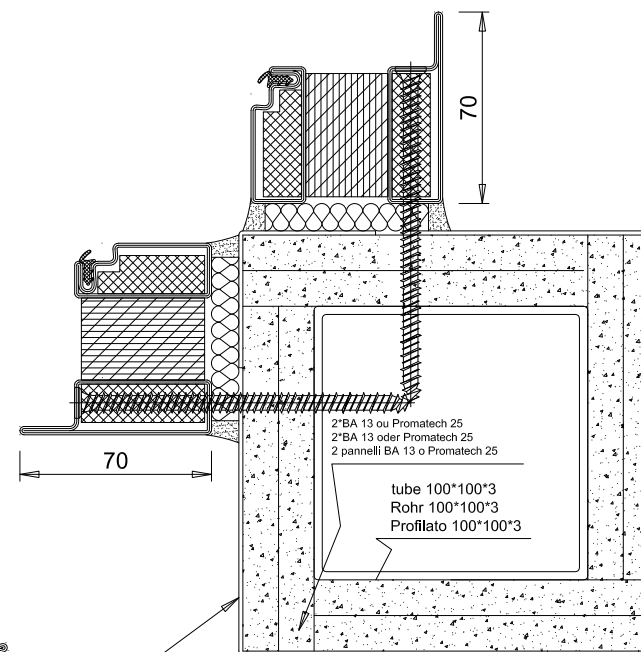

VD-PYROTEK Acier Modèle / Stahl Modell / Acciaio Modello : D121-EI90

tôle ép. 1,5 ou 2mm acier ou inox
 Stahlblech oder Edelstahlblech 1,5 - 2 mm dick
 lamiera in acciaio o inox (1,5 o 2 mm)

tube 50*50*4 - Rohr 50*50*4 - tubolare 50*50*4

2*BA 13 ou Promatech 25
 2*BA 13 oder Promatech 25
 2 pannelli BA 13 o Promatech 25

tôle ép. 1,5 ou 2mm acier ou inox
 Stahlblech oder Edelstahlblech 1,5 - 2 mm dick
 lamiera in acciaio o inox (1,5 o 2 mm)