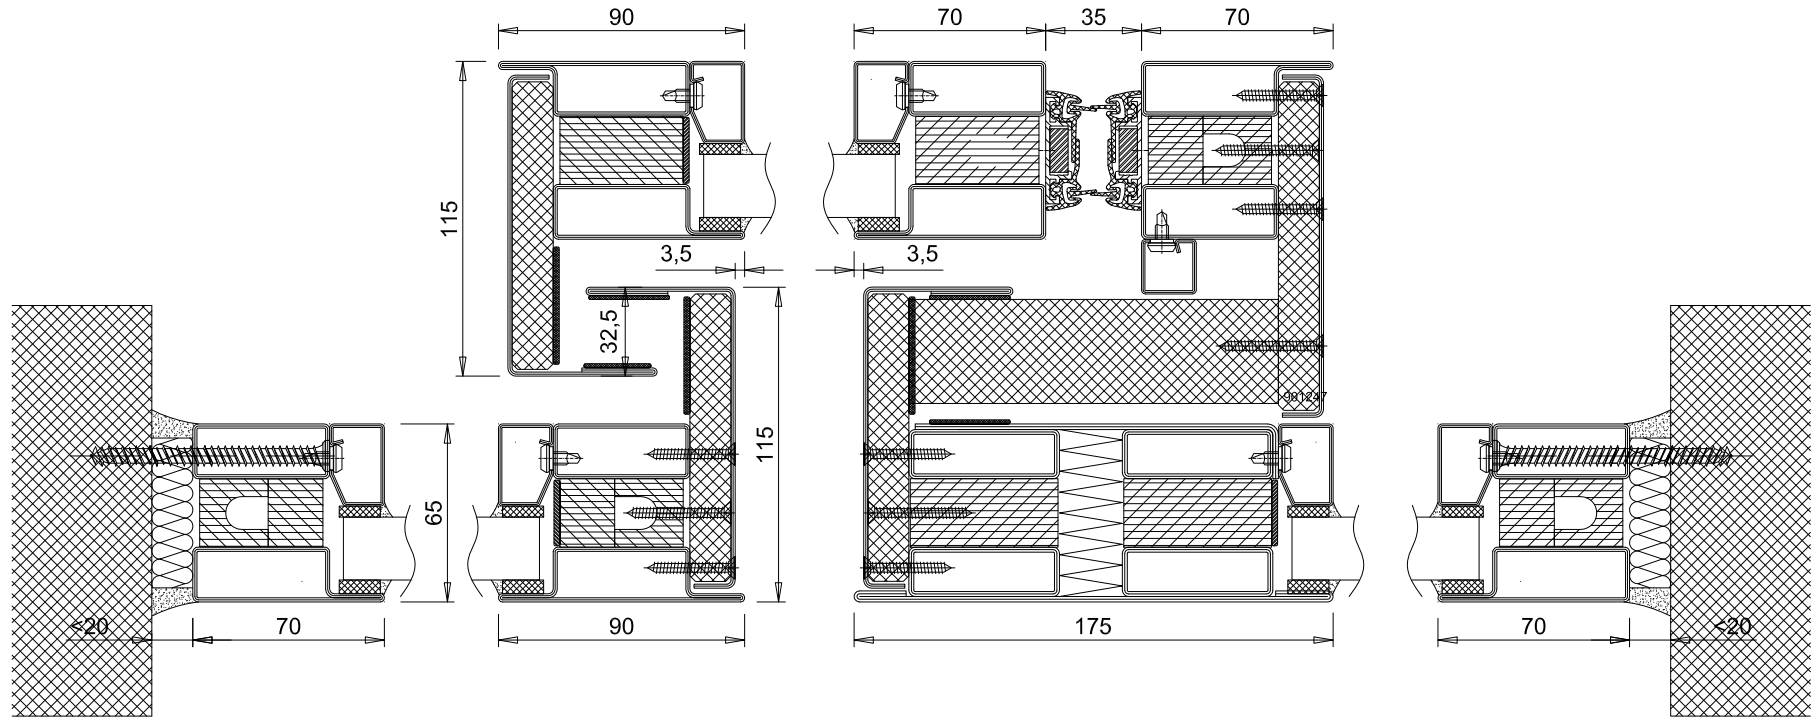

VD-PYROTEK Acier Modèle / Stahl Modell / Acciaio Modello : **D141-EI30**