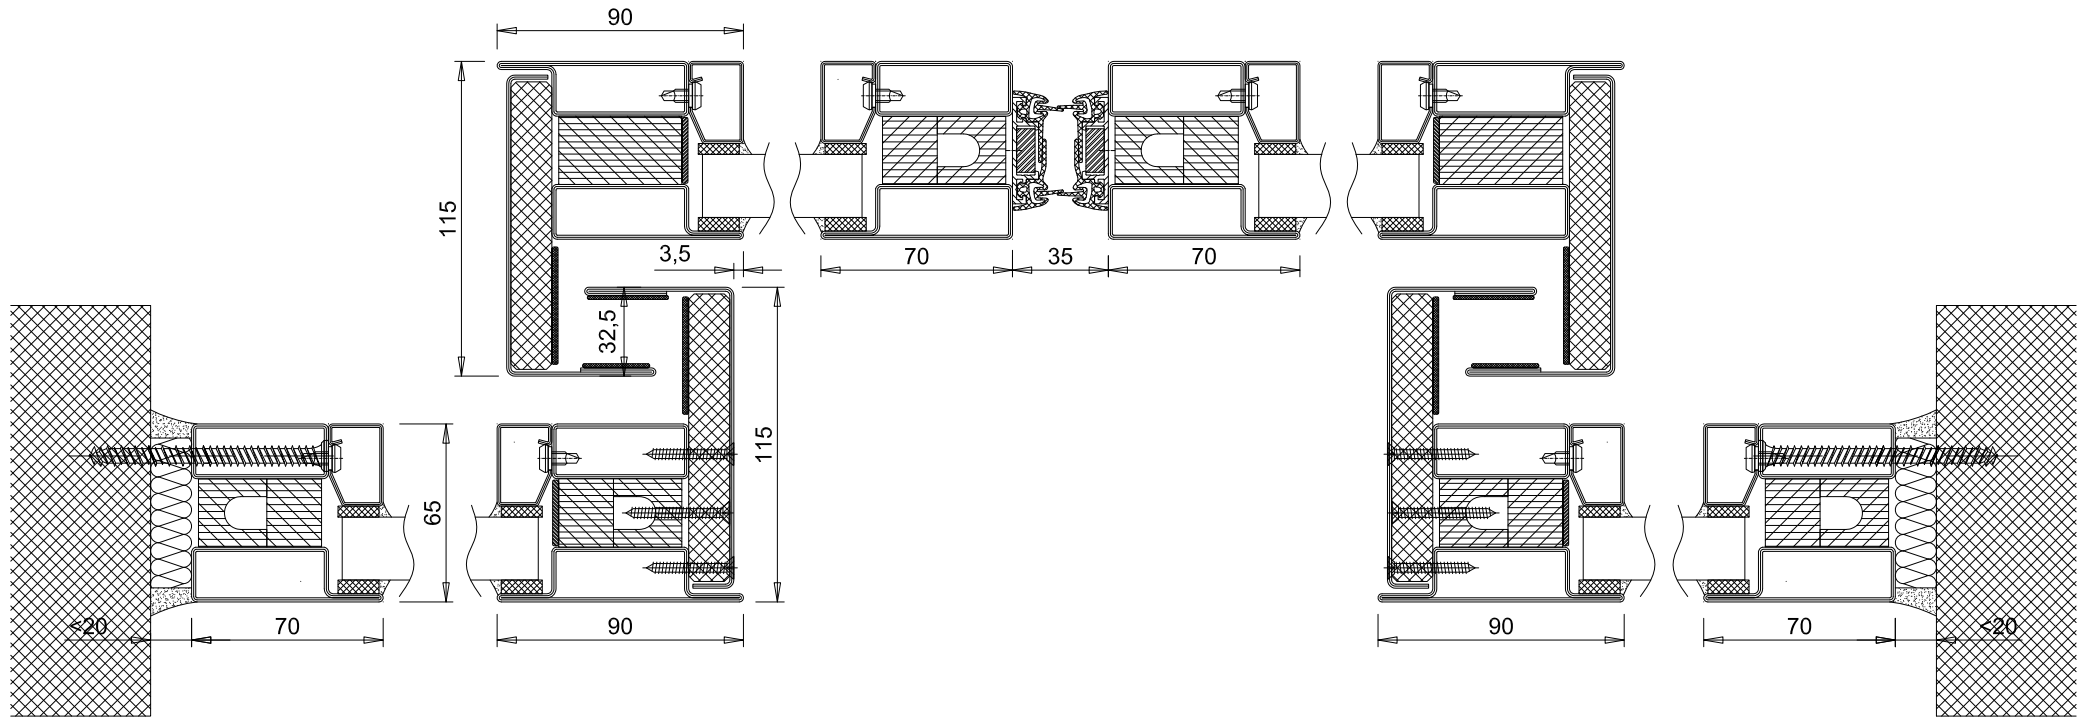

VD-PYROTEK Acier Modèle / Stahl Modell / Acciaio Modello : **D151-EI30**