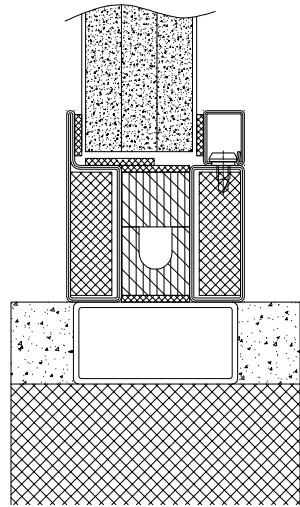

VD-PYROTEK Acier Modèle / Stahl Modell / Acciaio Modello : **S101-EI60**