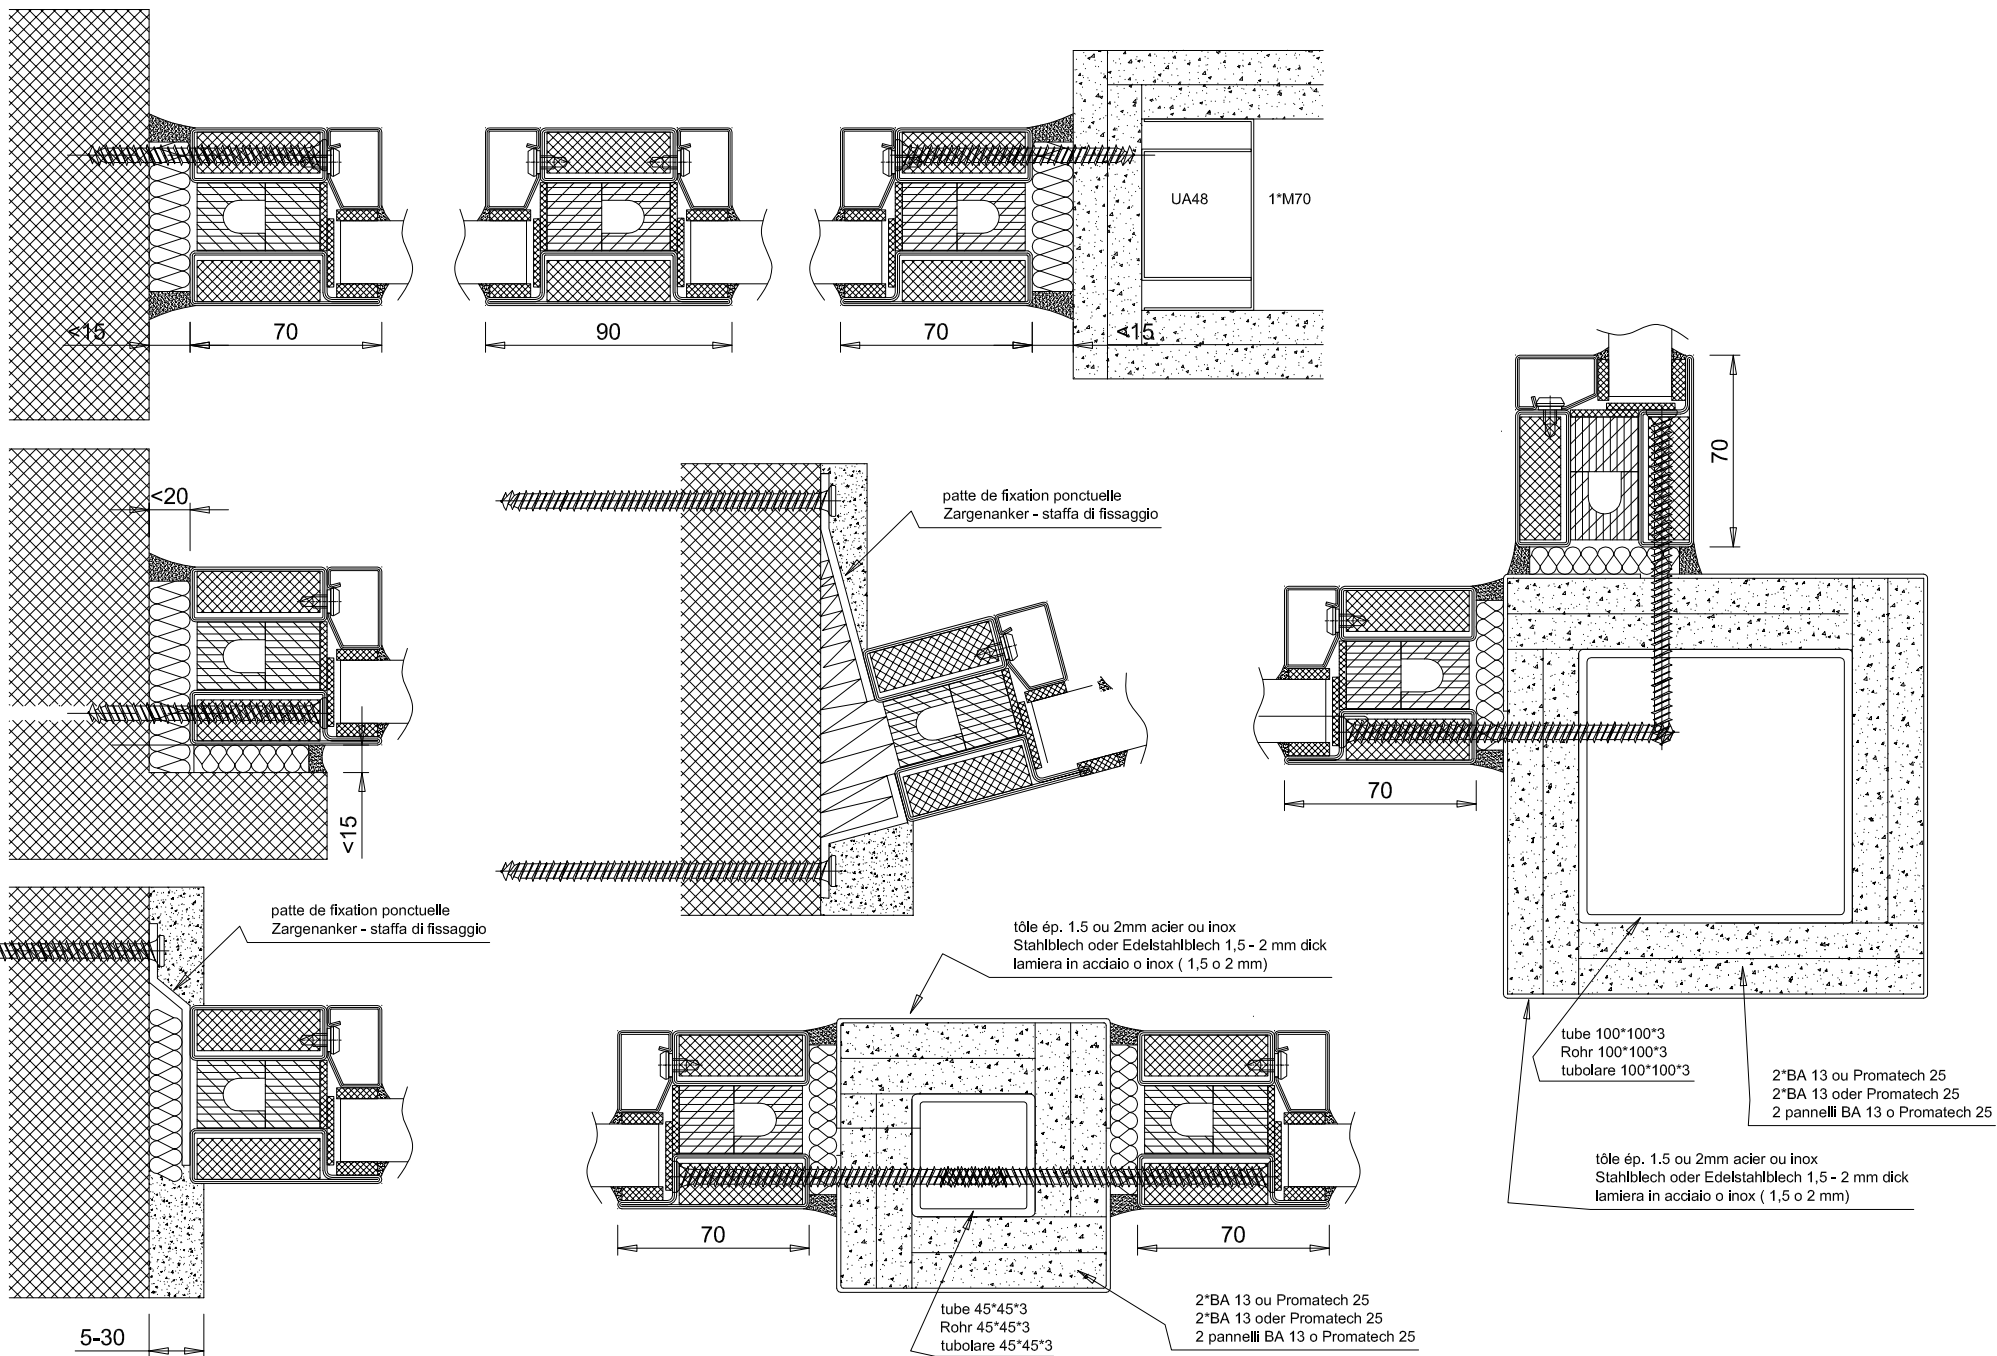

VD-PYROTEK Acier Modèle / Stahl Modell / Acciaio Modello : **S101-EI60**