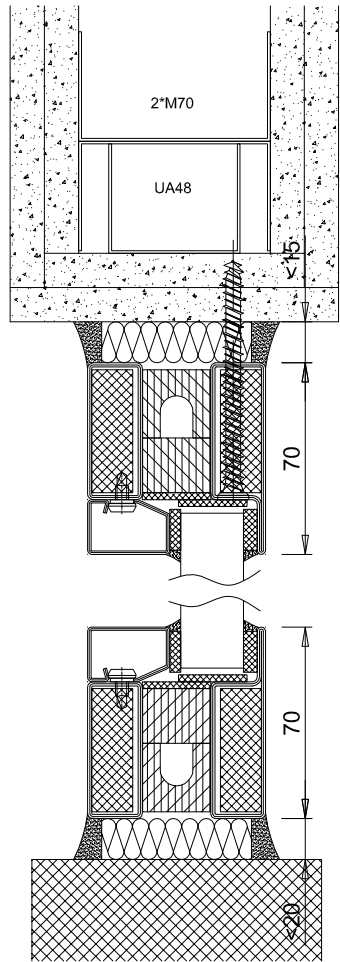

VD-PYROTEK Acier Modèle / Stahl Modell / Acciaio Modello : **S101-EI60**