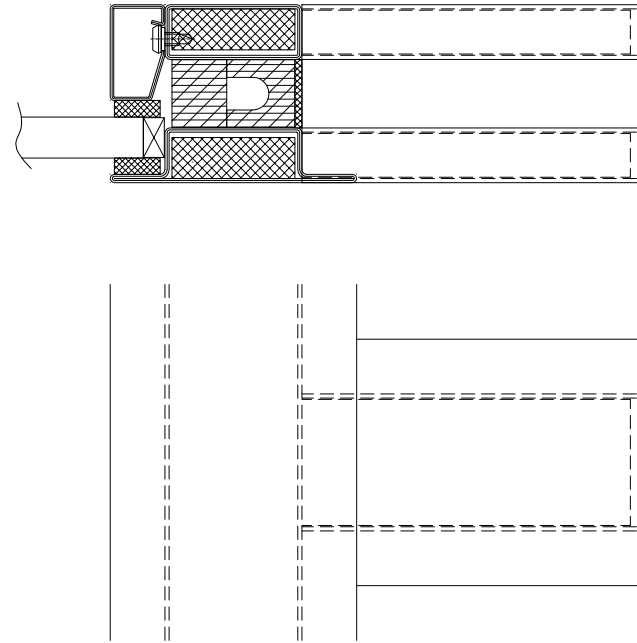

VD-PYROTEK Acier Modèle / Stahl Modell / Acciaio Modello : **S101-EI60**