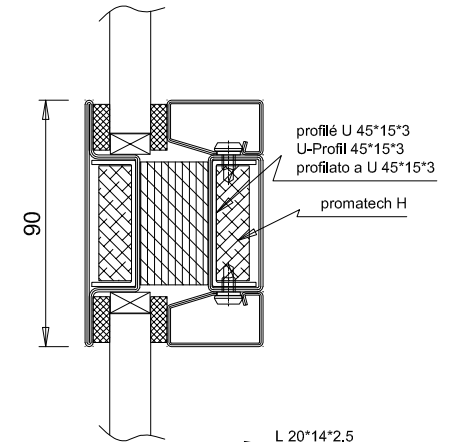

VD-PYROTEK Acier Modèle / Stahl Modell / Acciaio Modello : **S101-EI60**