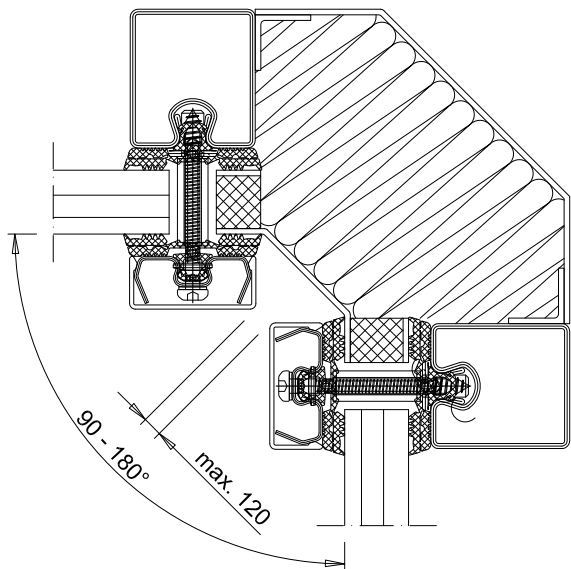

PYROTEK Acier Modèle / Stahl Modell / Acciaio Modello : C101-E30-CH