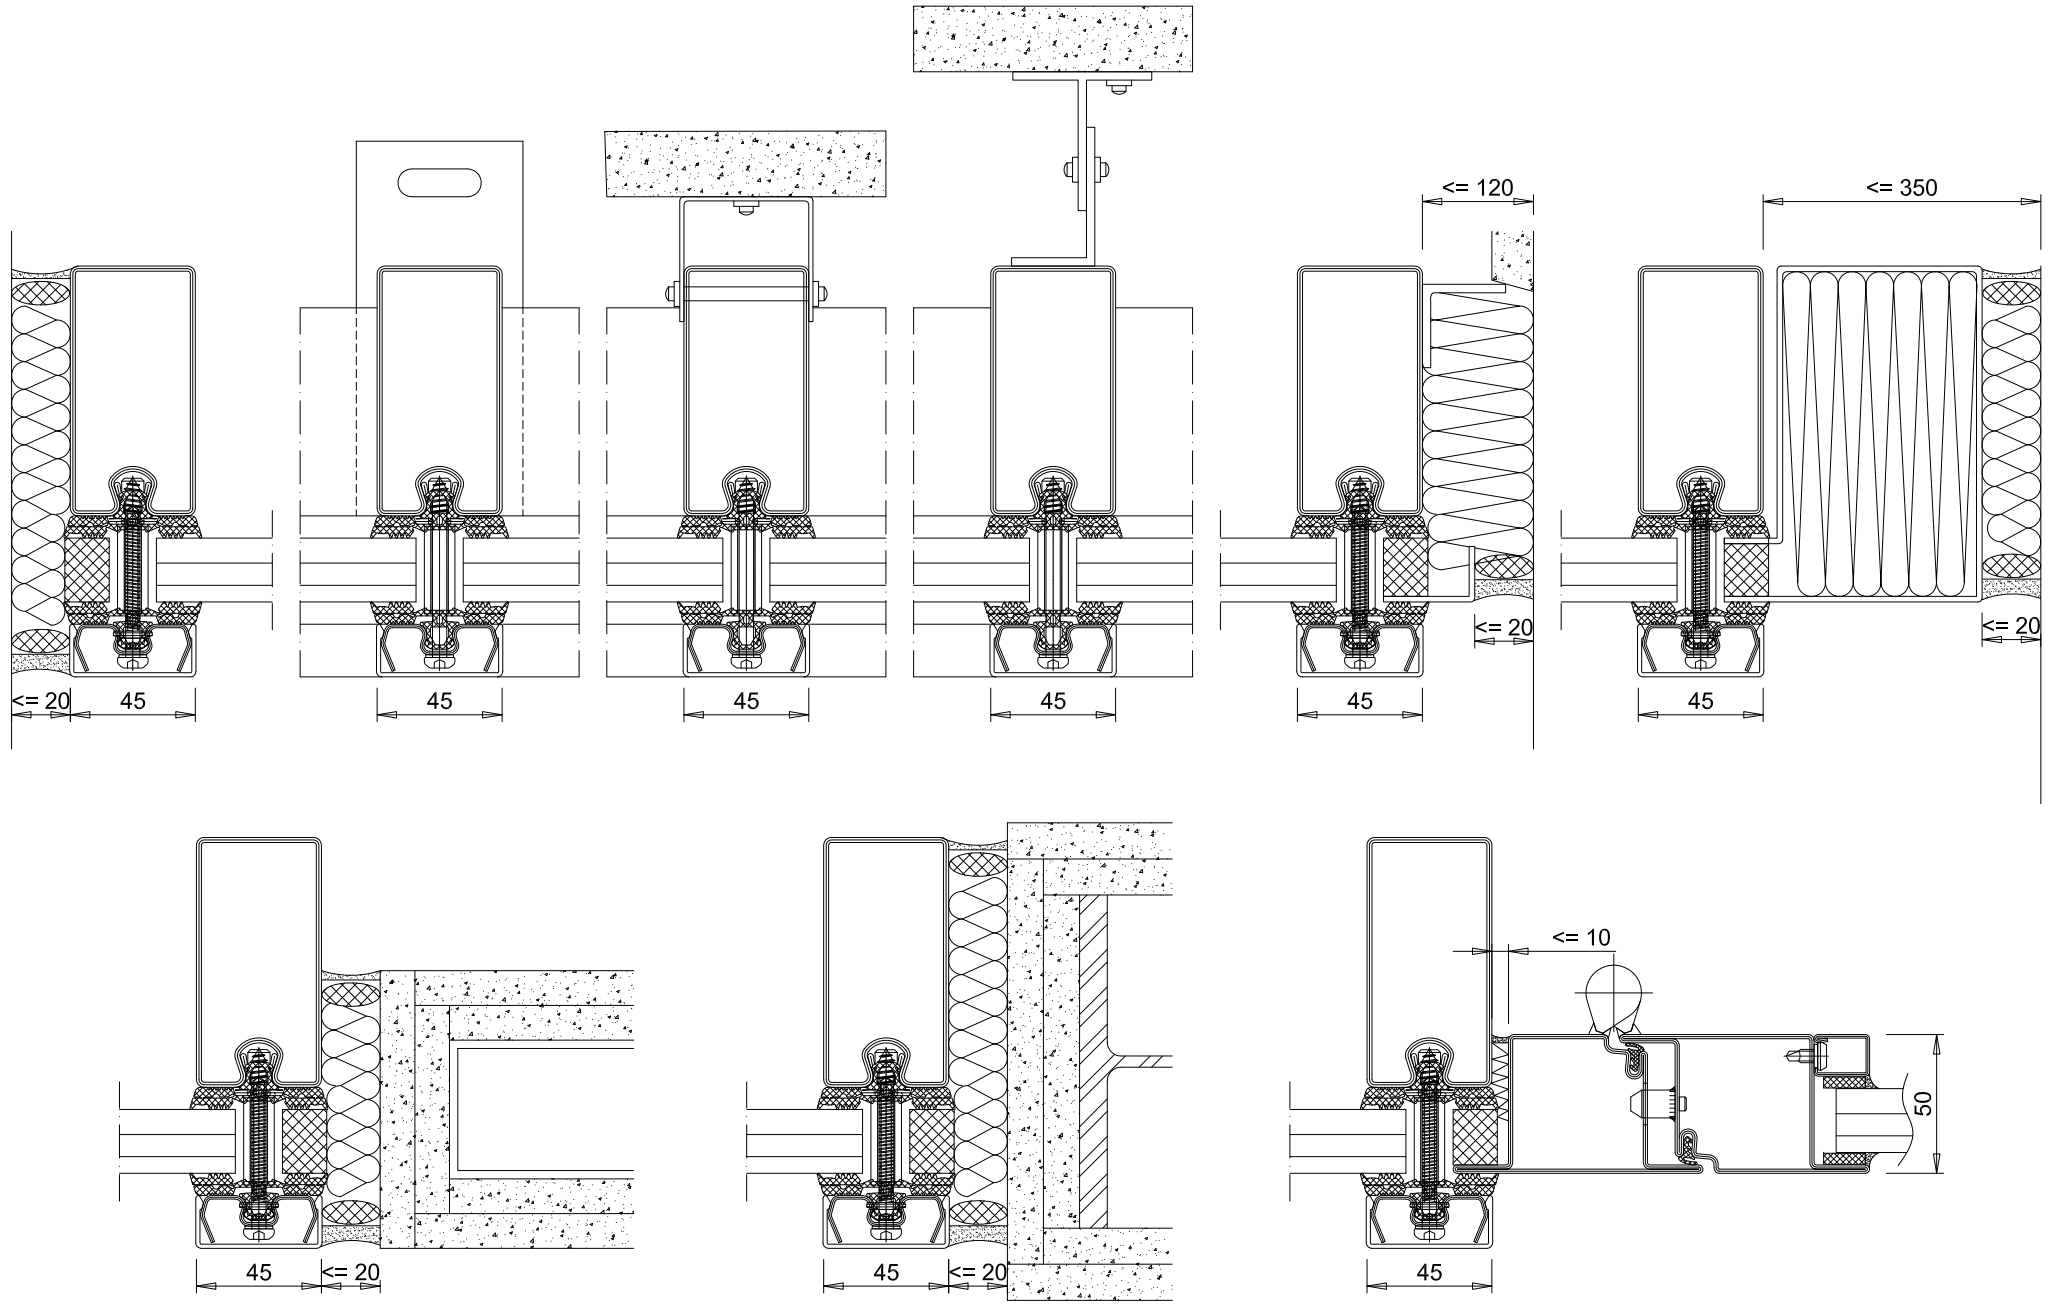

PYROTEK Acier Modèle / Stahl Modell / Acciaio Modello : C101-E30-CH