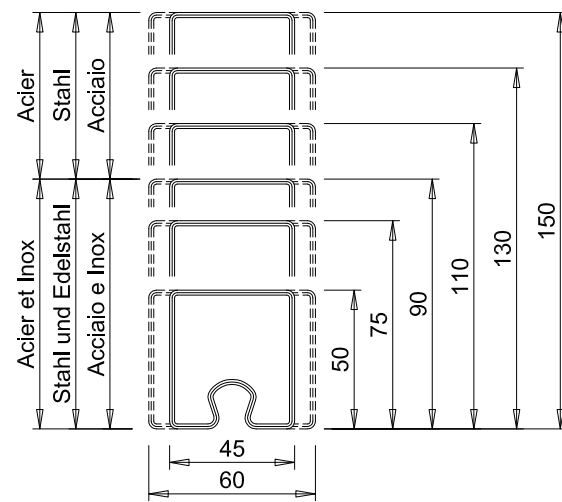

PYROTEK Acier Modèle / Stahl Modell / Acciaio Modello : C101-E30-CH