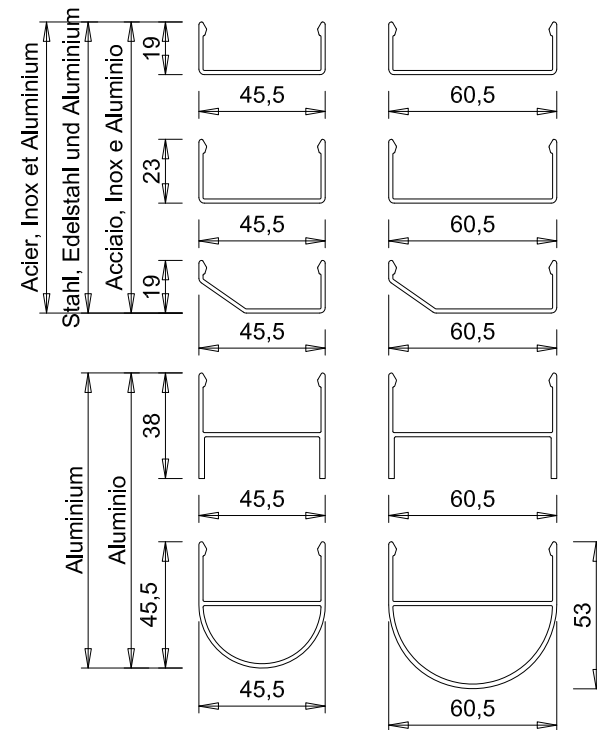

PYROTEK Acier Modèle / Stahl Modell / Acciaio Modello : C101-E30-CH