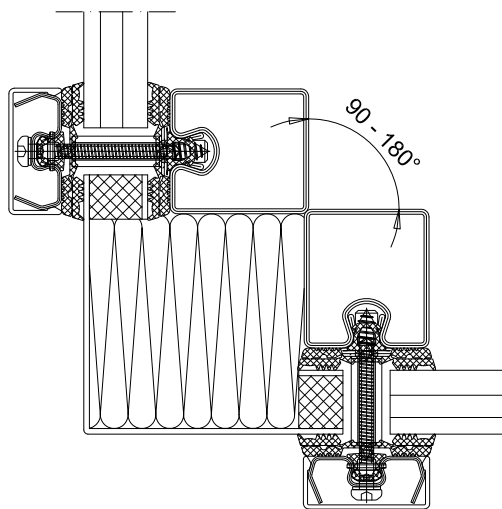

PYROTEK Acier Modèle / Stahl Modell / Acciaio Modello : C101-E30-CH