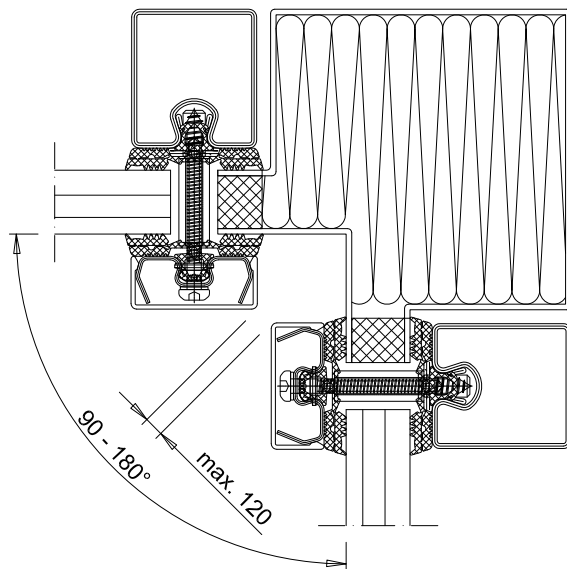

PYROTEK Acier Modèle / Stahl Modell / Acciaio Modello : C101-E30-CH