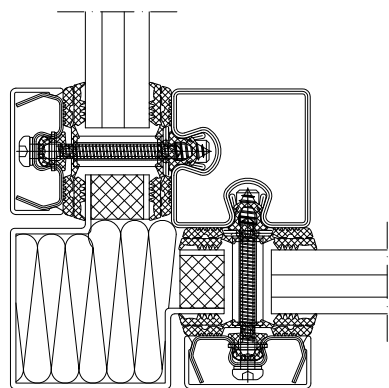

PYROTEK Acier Modèle / Stahl Modell / Acciaio Modello : C101-E30-CH