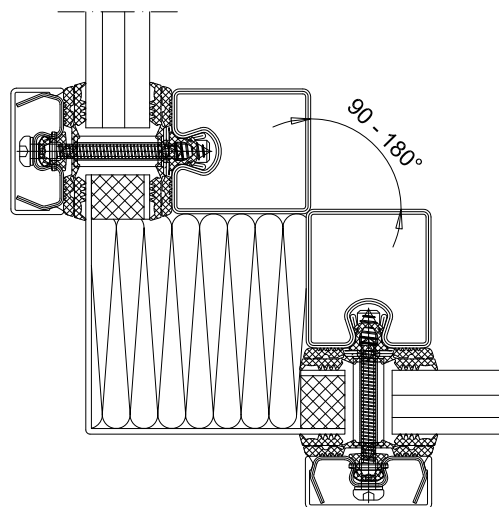

PYROTEK Acier Modèle / Stahl Modell / Acciaio Modello : C101-EI60-CH