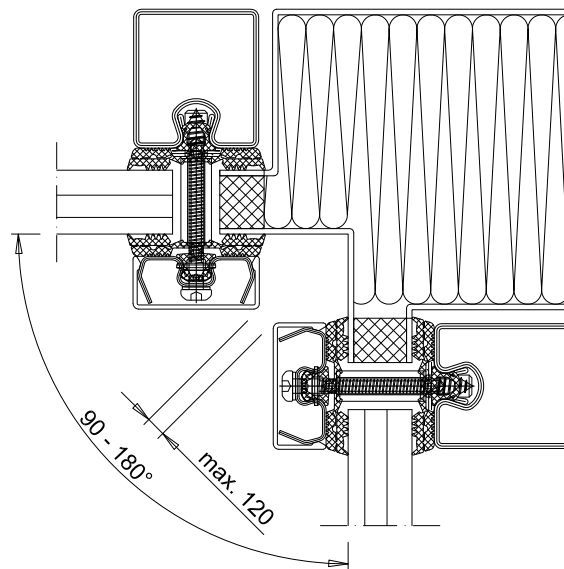

PYROTEK Acier Modèle / Stahl Modell / Acciaio Modello : C101-EI60-CH