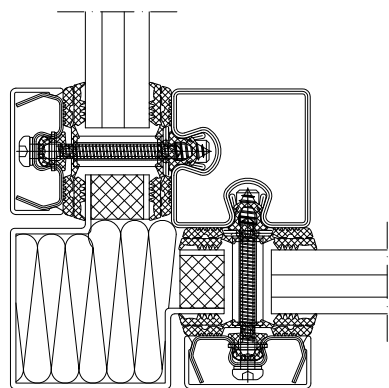

PYROTEK Acier Modèle / Stahl Modell / Acciaio Modello : C101-EI60-CH