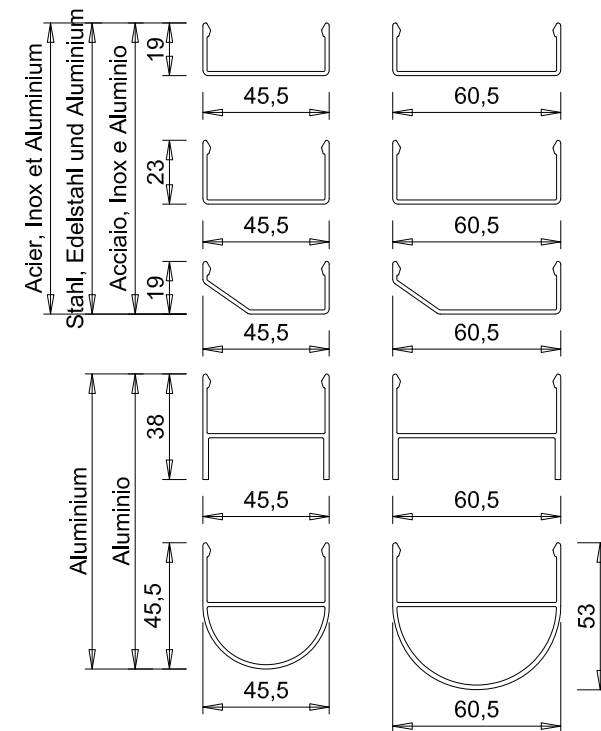

PYROTEK Acier Modèle / Stahl Modell / Acciaio Modello : C101-EI60-CH