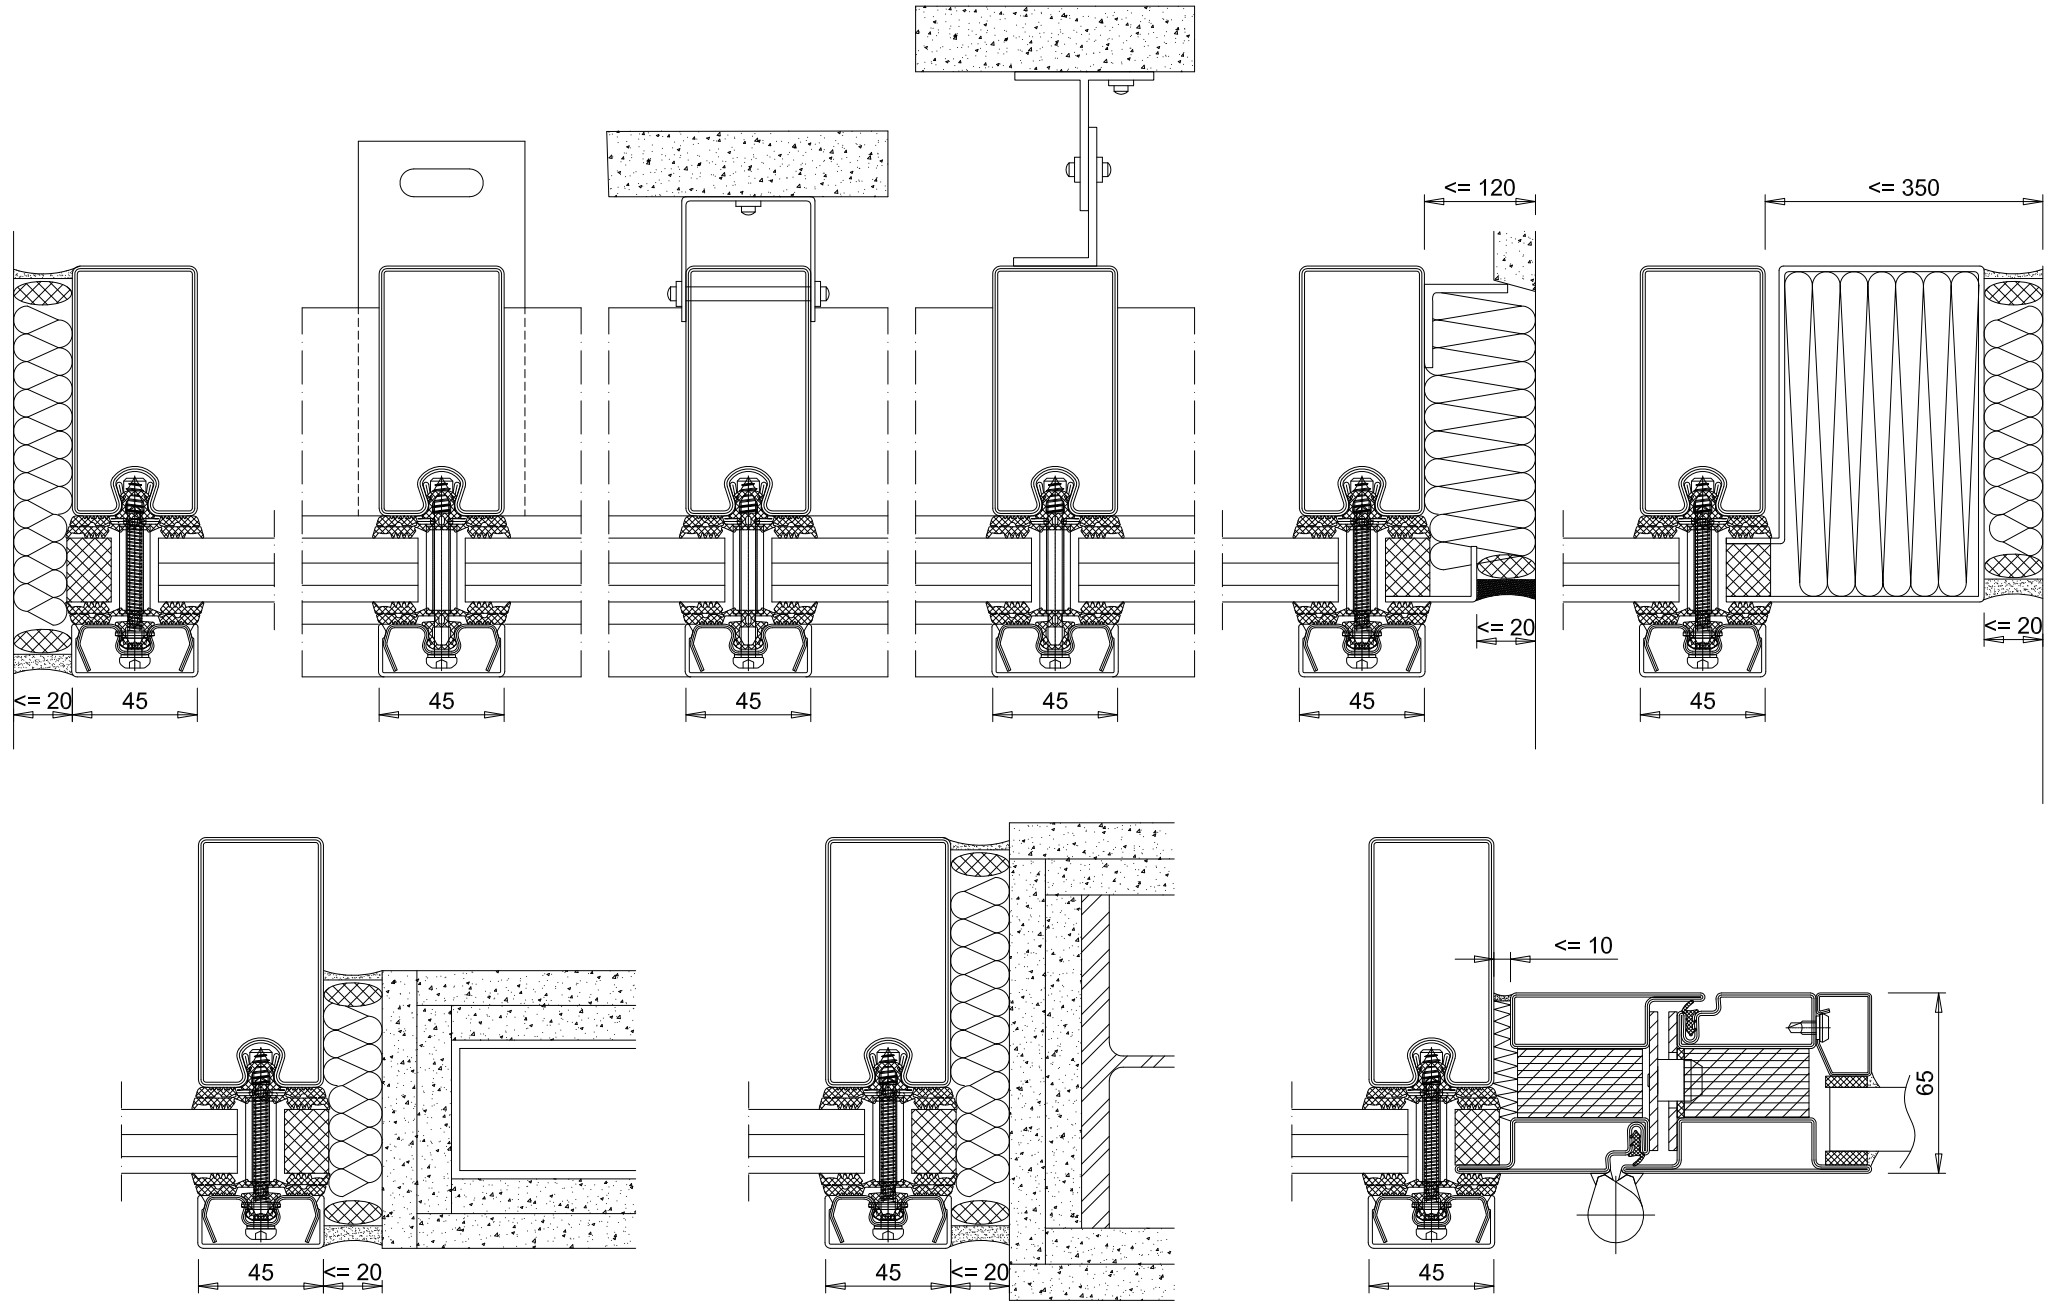

PYROTEK Acier Modèle / Stahl Modell / Acciaio Modello : C101-EI60-CH