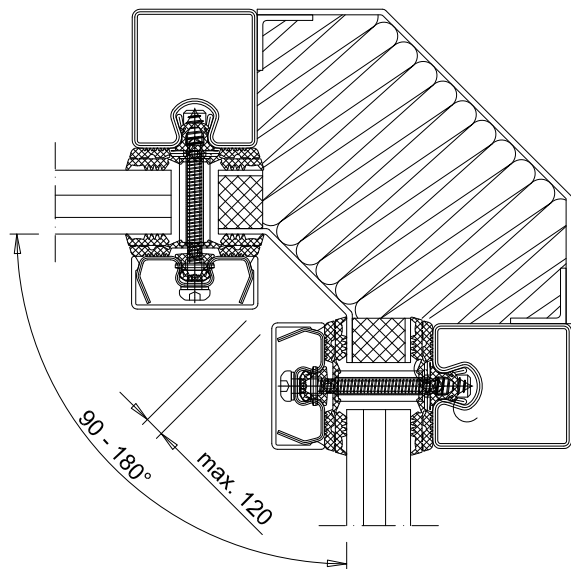

PYROTEK Acier Modèle / Stahl Modell / Acciaio Modello : C101-EI60-CH