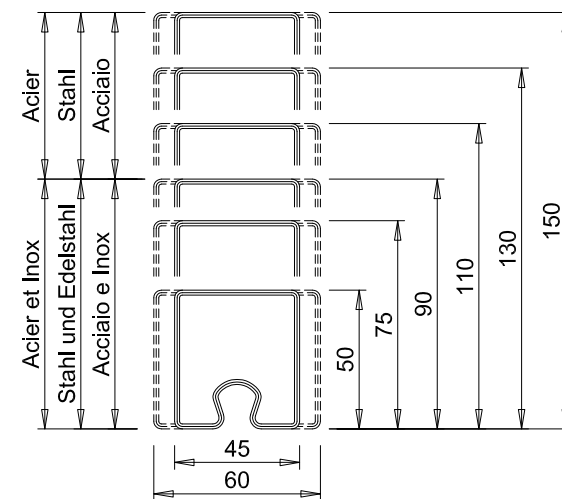

PYROTEK Acier Modèle / Stahl Modell / Acciaio Modello : C101-EI60-CH