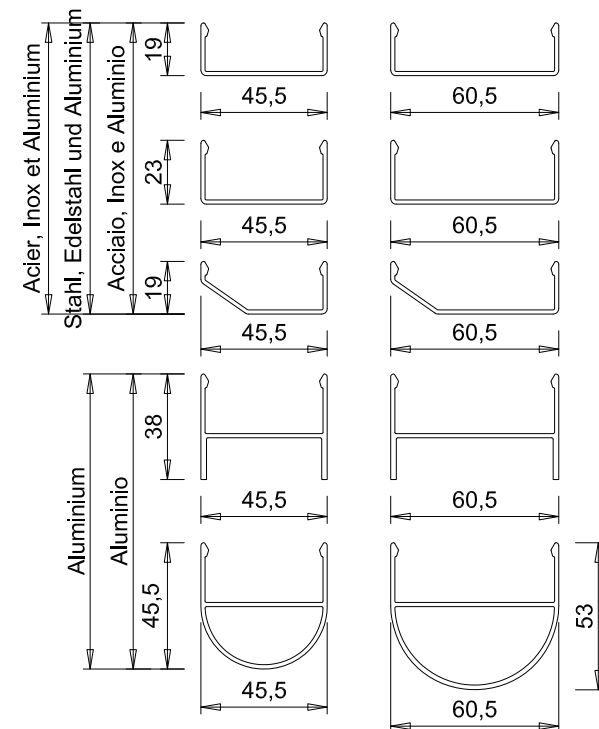

PYROTEK Acier Modèle / Stahl Modell / Acciaio Modello : C101-EI90-CH