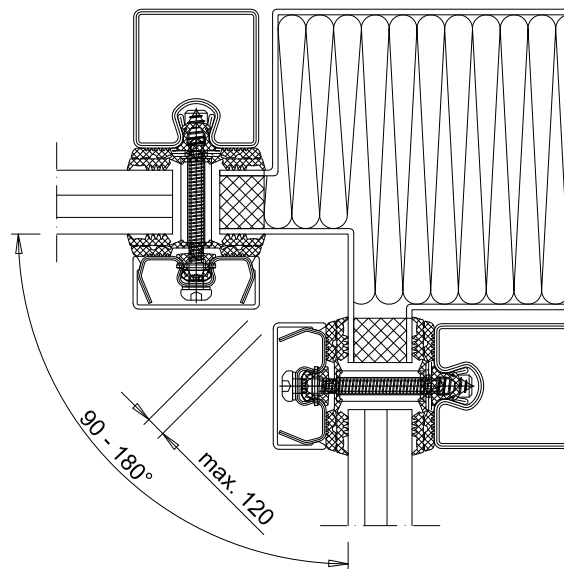

PYROTEK Acier Modèle / Stahl Modell / Acciaio Modello : C101-EI90-CH