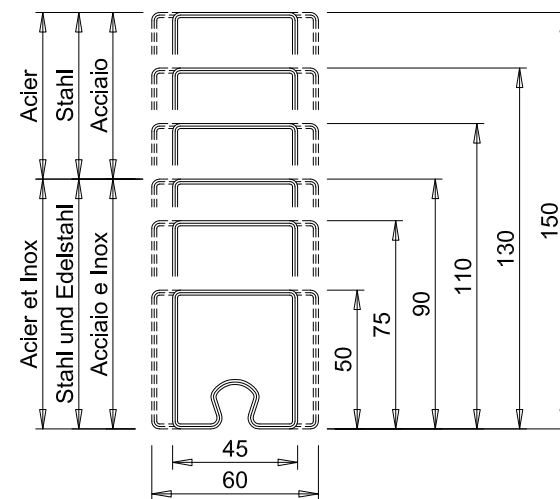

PYROTEK Acier Modèle / Stahl Modell / Acciaio Modello : C101-EI90-CH