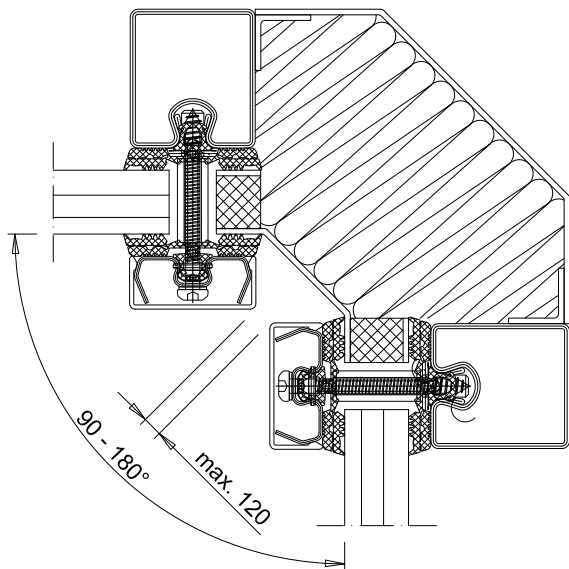

PYROTEK Acier Modèle / Stahl Modell / Acciaio Modello : C101-EI90-CH