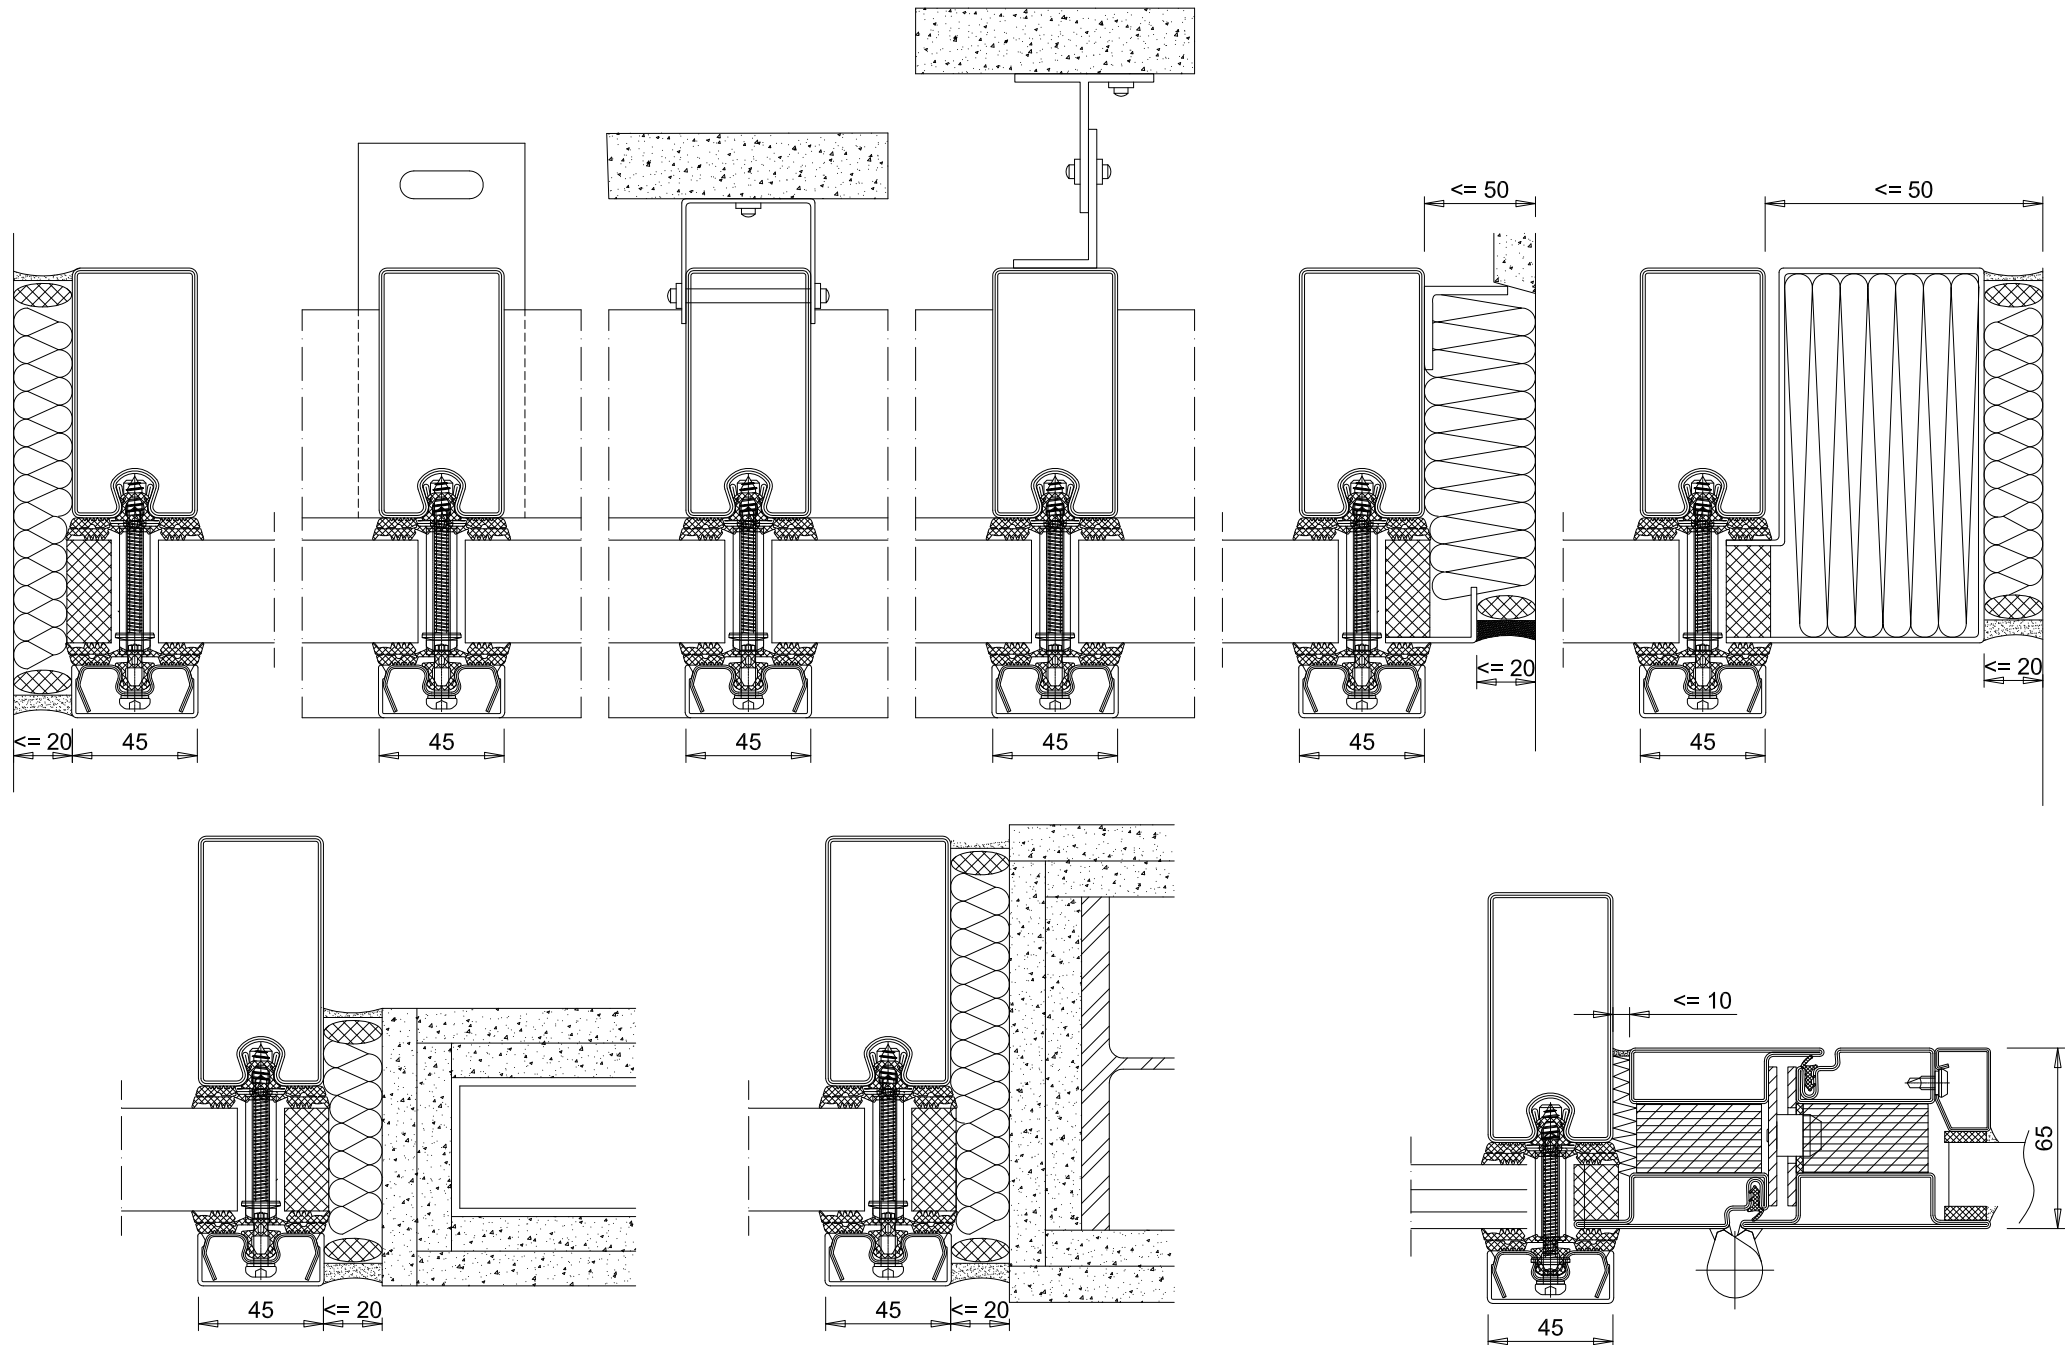

PYROTEK Acier Modèle / Stahl Modell / Acciaio Modello : C101-EI90-CH