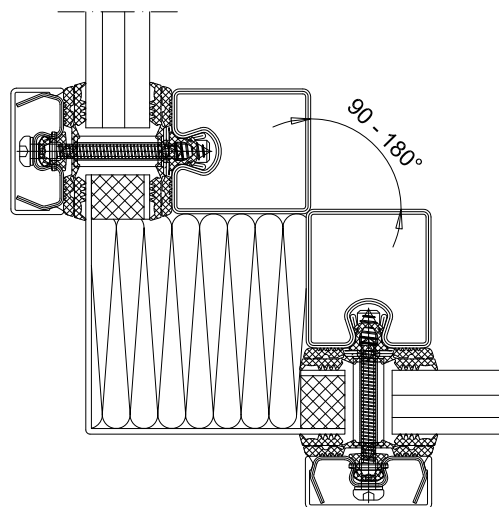

PYROTEK Acier Modèle / Stahl Modell / Acciaio Modello : C101-EI90-CH