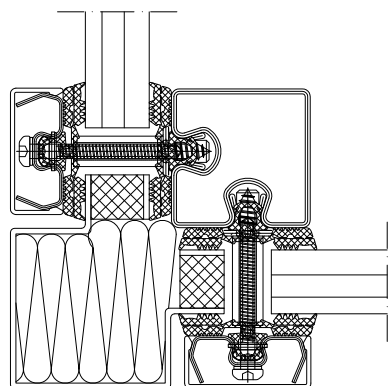

PYROTEK Acier Modèle / Stahl Modell / Acciaio Modello : C101-EI90-CH