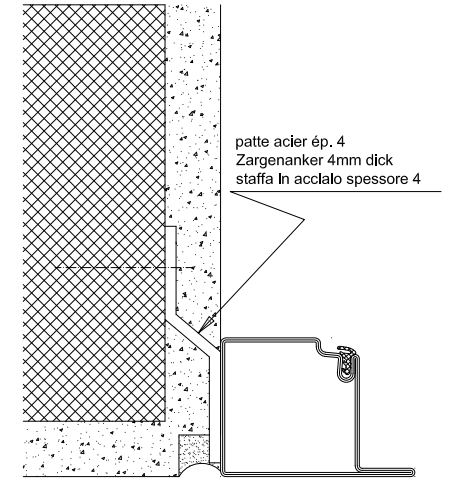

PYROTEK Acier Modèle / Stahl Modell / Acciaio Modello : D111-E30-CH