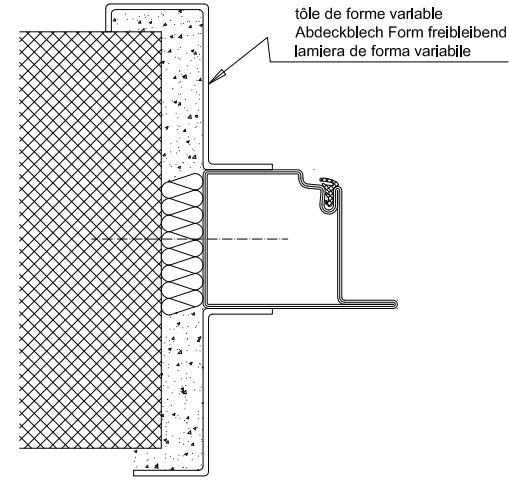

PYROTEK Acier Modèle / Stahl Modell / Acciaio Modello : D111-E30-CH