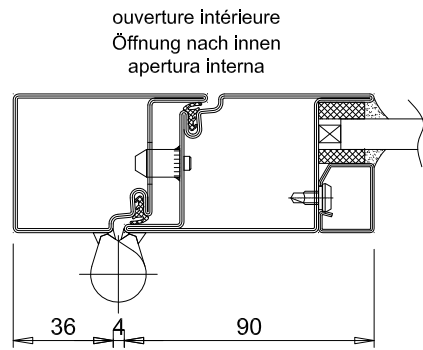

PYROTEK Acier Modèle / Stahl Modell / Acciaio Modello : D111-E30-CH