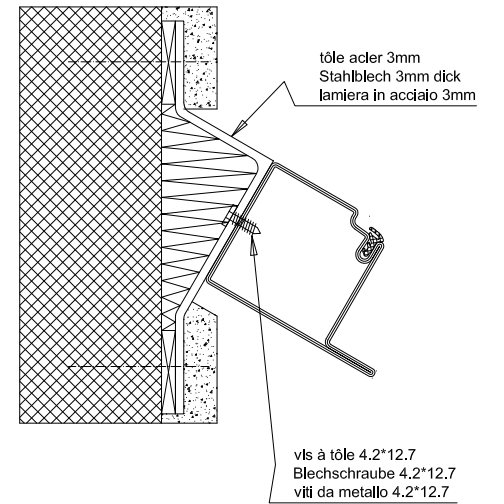

PYROTEK Acier Modèle / Stahl Modell / Acciaio Modello : D111-E30-CH