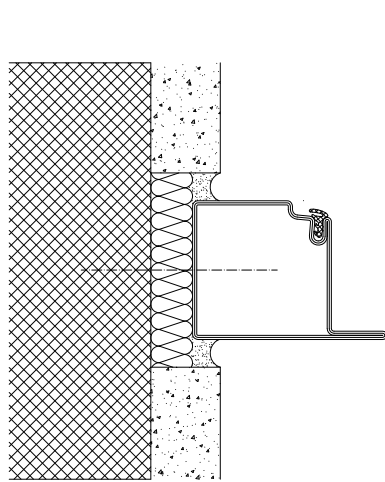

PYROTEK Acier Modèle / Stahl Modell / Acciaio Modello : D111-E30-CH