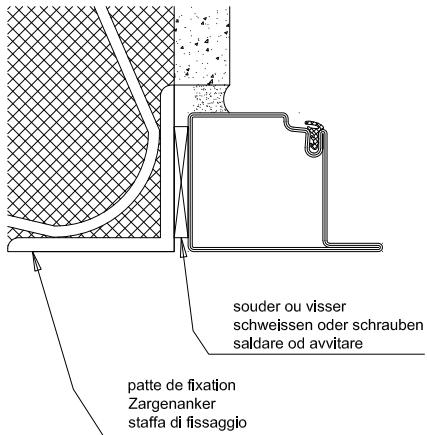

PYROTEK Acier Modèle / Stahl Modell / Acciaio Modello : D111-E30-CH