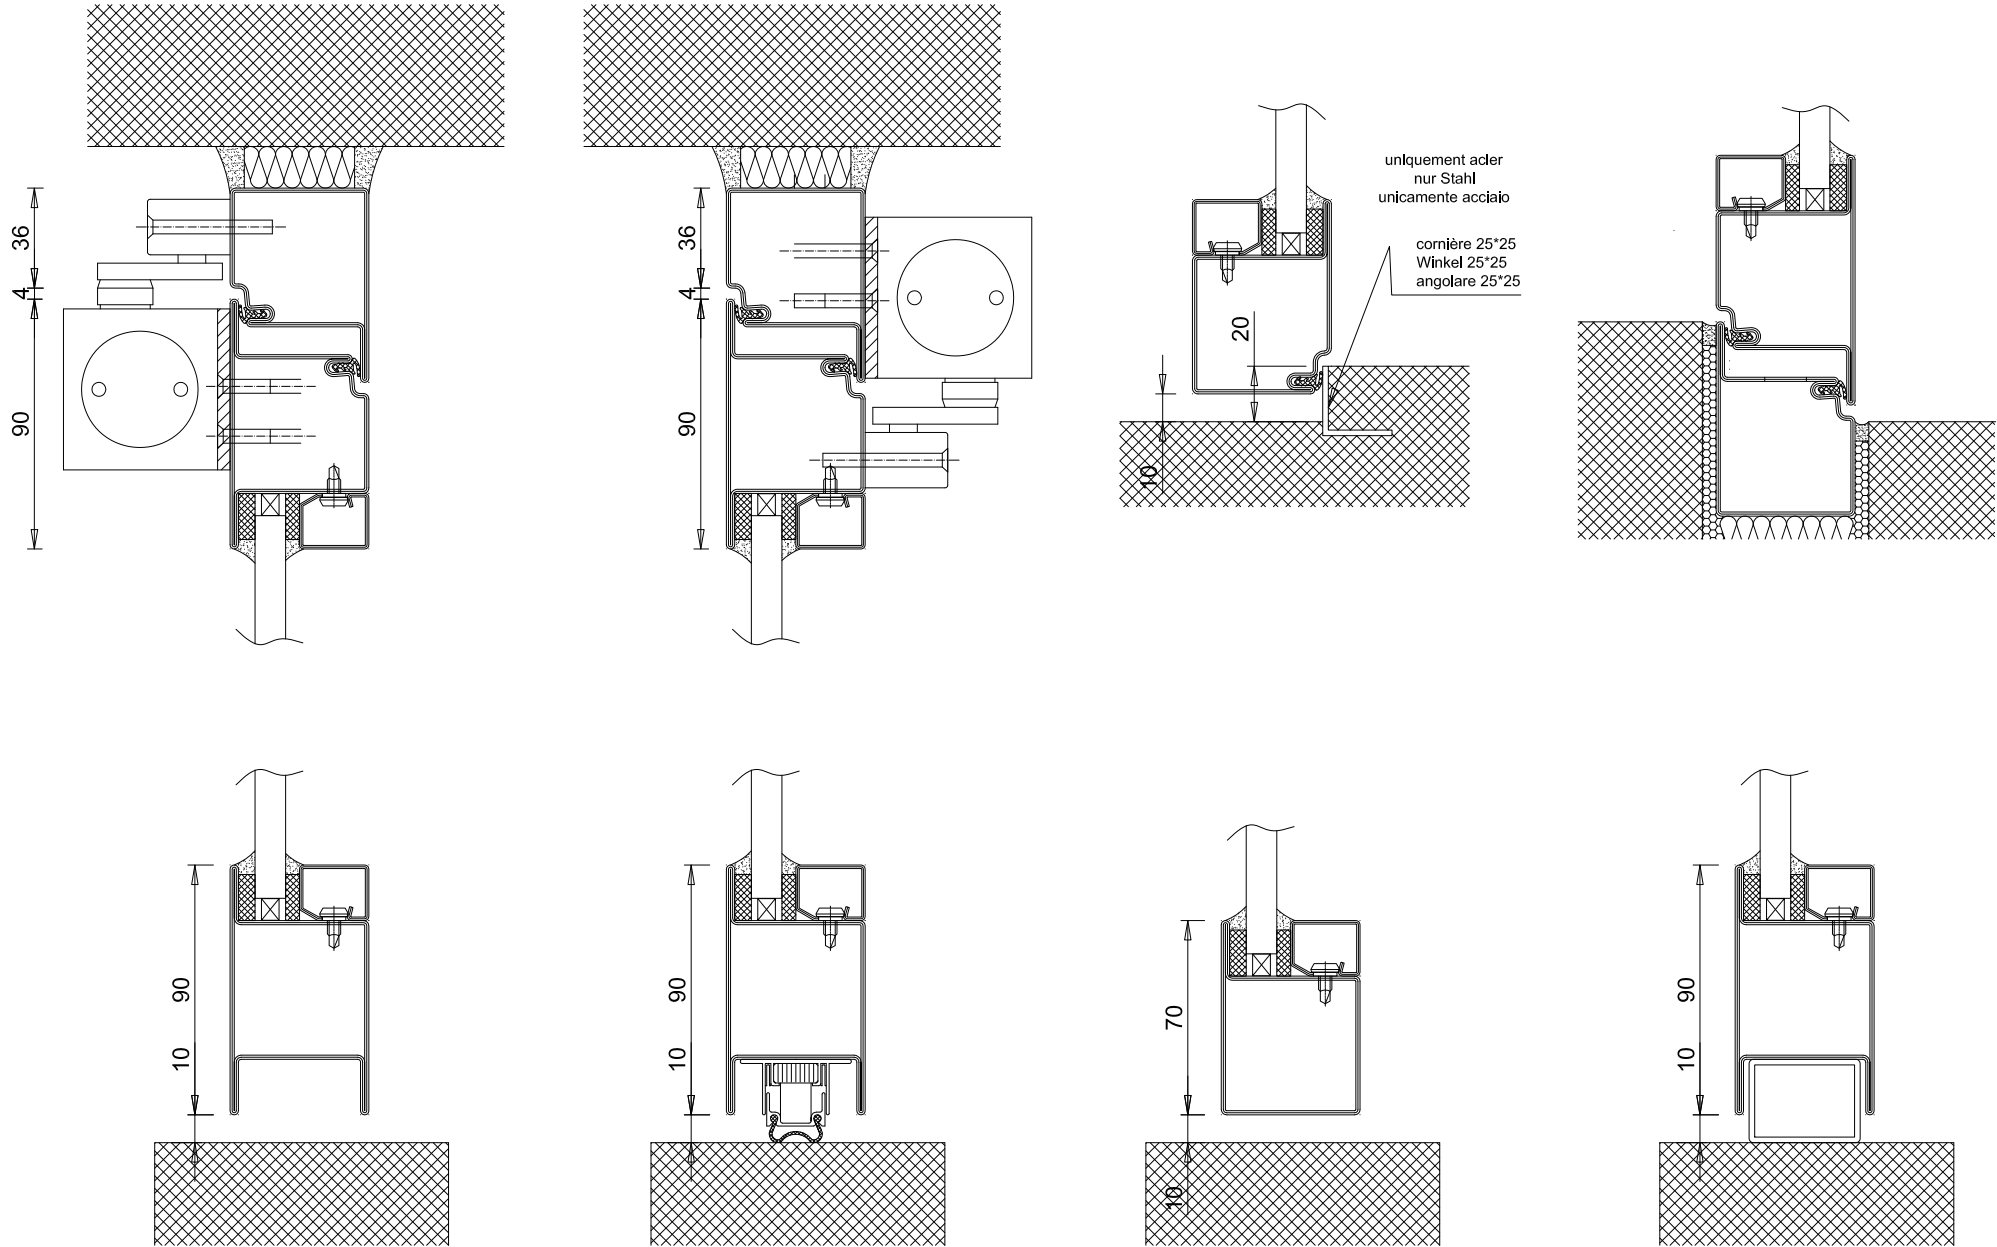

PYROTEK Acier Modèle / Stahl Modell / Acciaio Modello : D111-E30-CH