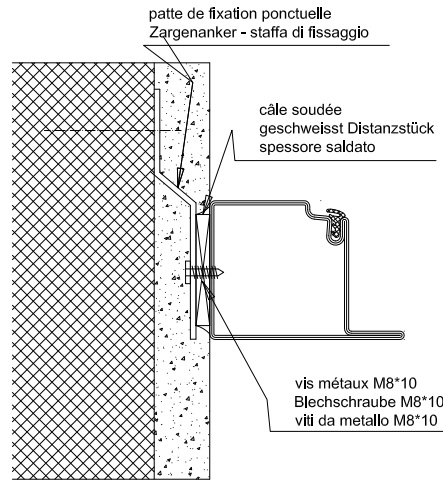

PYROTEK Acier Modèle / Stahl Modell / Acciaio Modello : D111-E30-CH