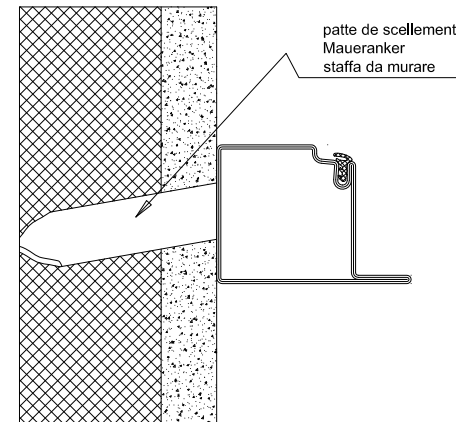

PYROTEK Acier Modèle / Stahl Modell / Acciaio Modello : D111-E30-CH