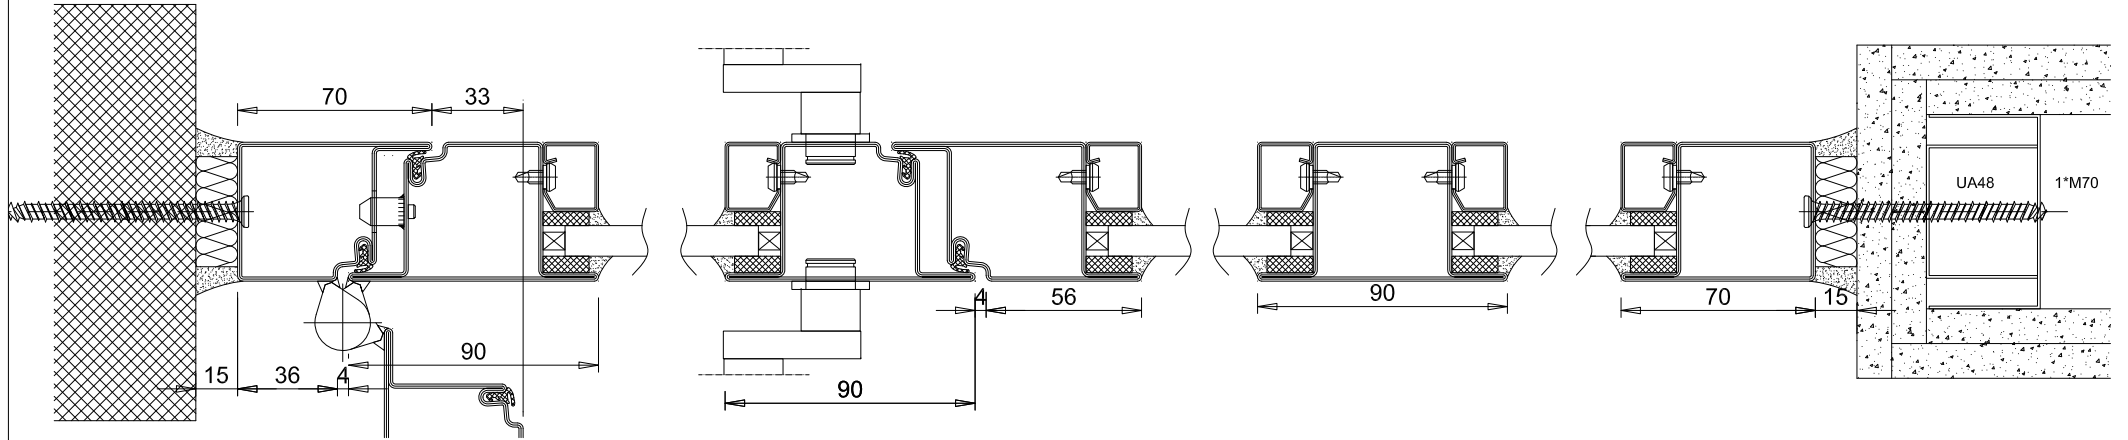

PYROTEK Acier Modèle / Stahl Modell / Acciaio Modello : D111-E30-CH