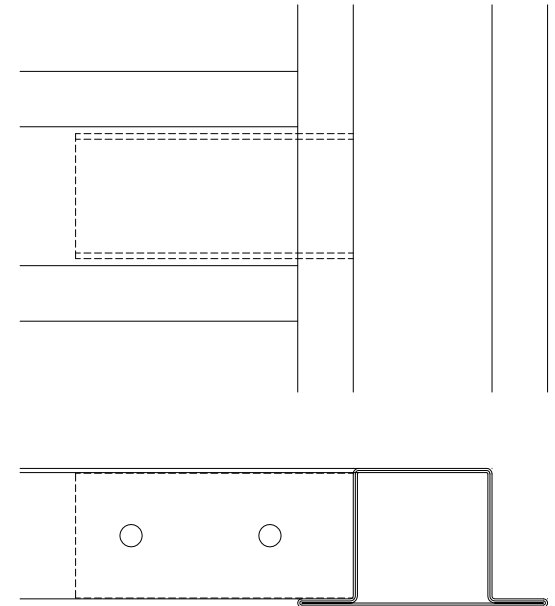

PYROTEK Acier Modèle / Stahl Modell / Acciaio Modello : D111-E30-CH