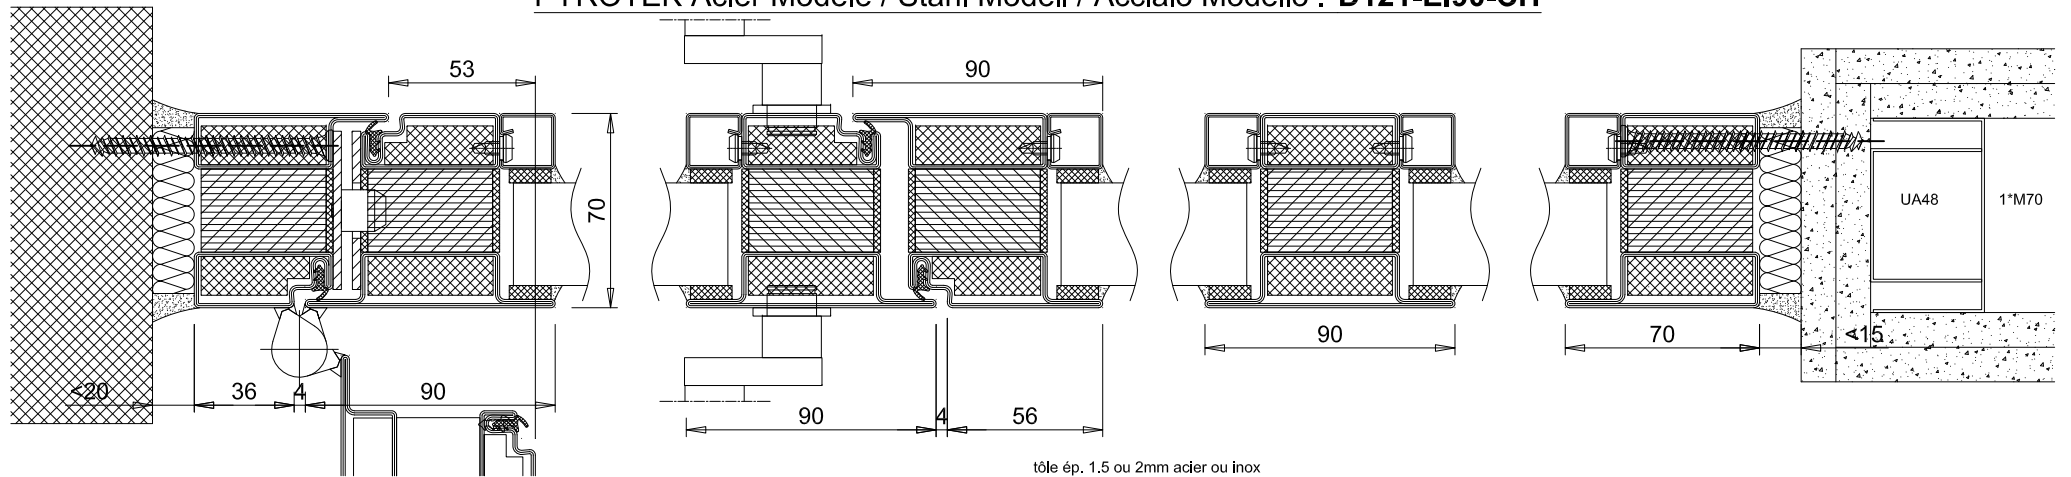

PYROTEK Acier Modèle / Stahl Modell / Acciaio Modello : D121-EI90-CH

tôle ép. 1,5 ou 2mm acier ou inox
Stahlblech oder Edelstahlblech 1,5 - 2 mm dick
lamiera In acciaio o Inox (1,5 o 2 mm)