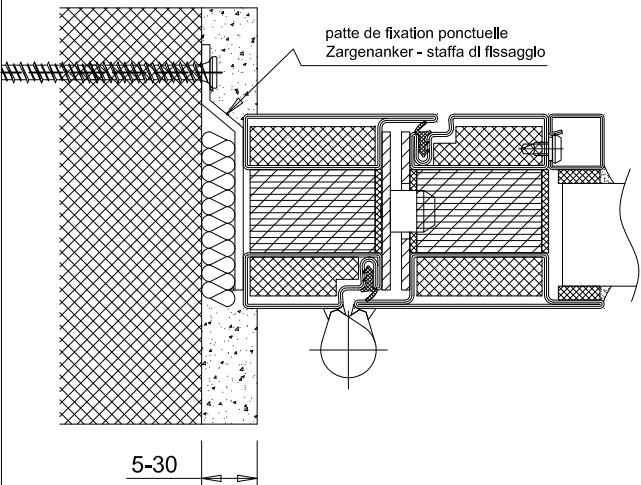

PYROTEK Acier Modèle / Stahl Modell / Acciaio Modello : D121-EI90-CH

tôle ép. 1,5 ou 2mm acier ou inox
Stahlblech oder Edelstahlblech 1,5 - 2 mm dick
lamiera In acciaio o Inox (1,5 o 2 mm)