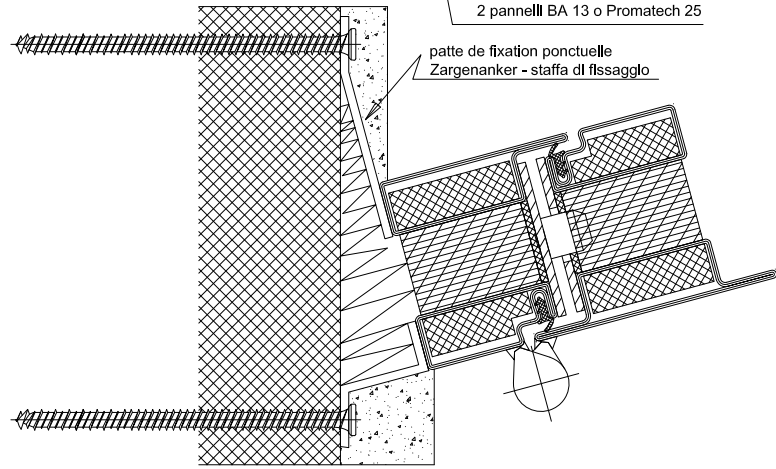

PYROTEK Acier Modèle / Stahl Modell / Acciaio Modello : D121-EI90-CH

tôle ép. 1,5 ou 2mm acier ou inox
Stahlblech oder Edelstahlblech 1,5 - 2 mm dick
lamiera In acciaio o Inox (1,5 o 2 mm)