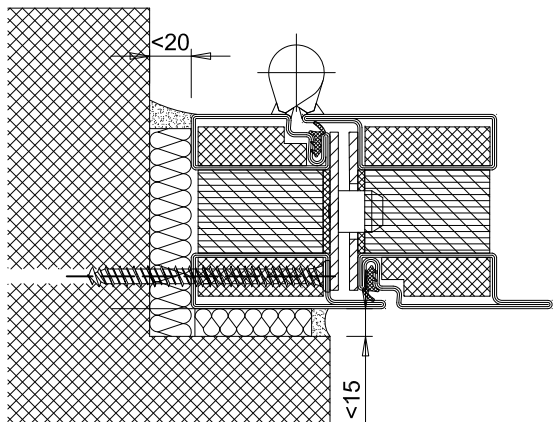

PYROTEK Acier Modèle / Stahl Modell / Acciaio Modello : D121-EI90-CH

tôle ép. 1,5 ou 2mm acier ou inox
Stahlblech oder Edelstahlblech 1,5 - 2 mm dick
lamiera In acciaio o Inox (1,5 o 2 mm)