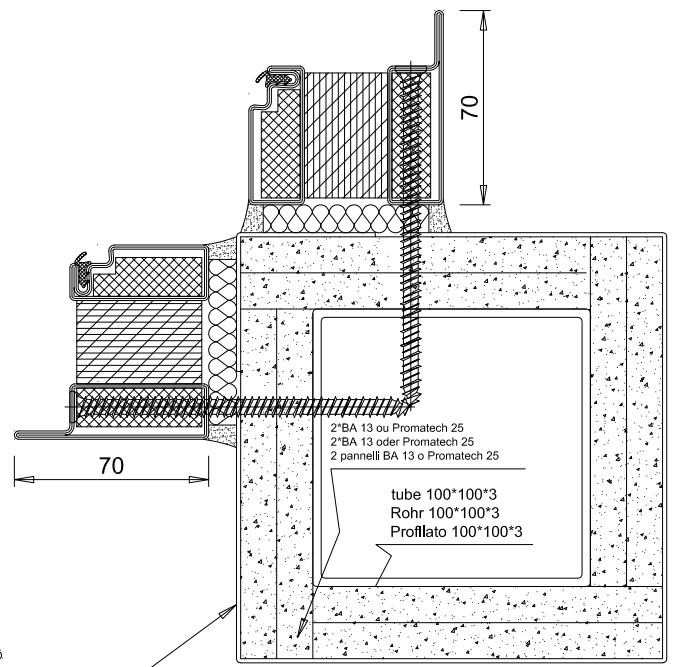

PYROTEK Acier Modèle / Stahl Modell / Acciaio Modello : D121-EI90-CH

tôle ép. 1,5 ou 2mm acier ou inox
Stahlblech oder Edelstahlblech 1,5 - 2 mm dick
lamiera In acciaio o Inox (1,5 o 2 mm)