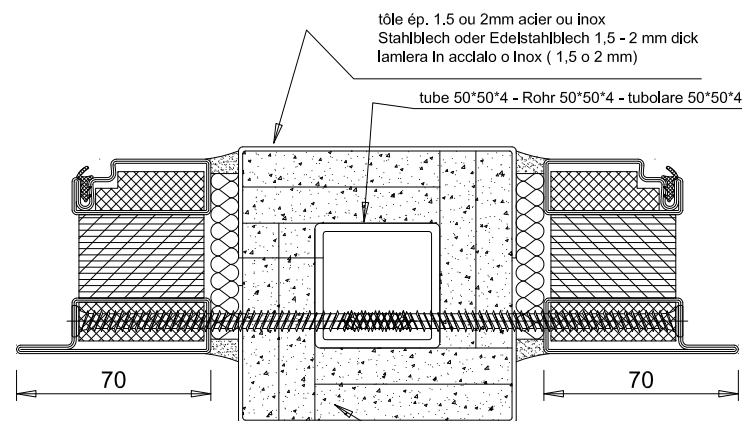

PYROTEK Acier Modèle / Stahl Modell / Acciaio Modello : D121-EI90-CH

tôle ép. 1,5 ou 2mm acier ou inox
Stahlblech oder Edelstahlblech 1,5 - 2 mm dick
lamiera In acciaio o Inox (1,5 o 2 mm)