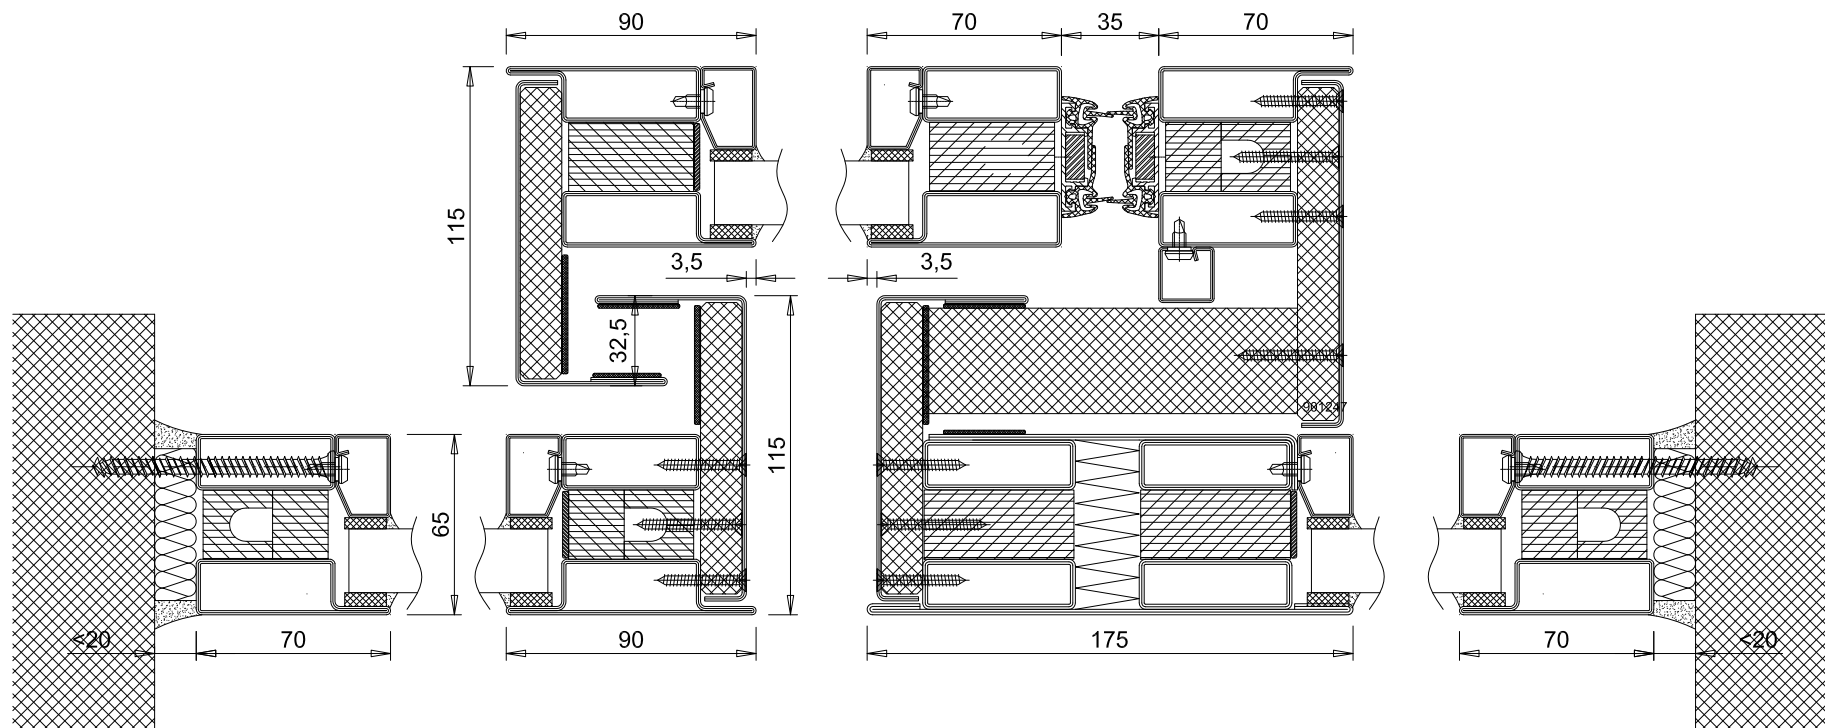

PYROTEK Acier Modèle / Stahl Modell / Acciaio Modello : D141-EI30-CH