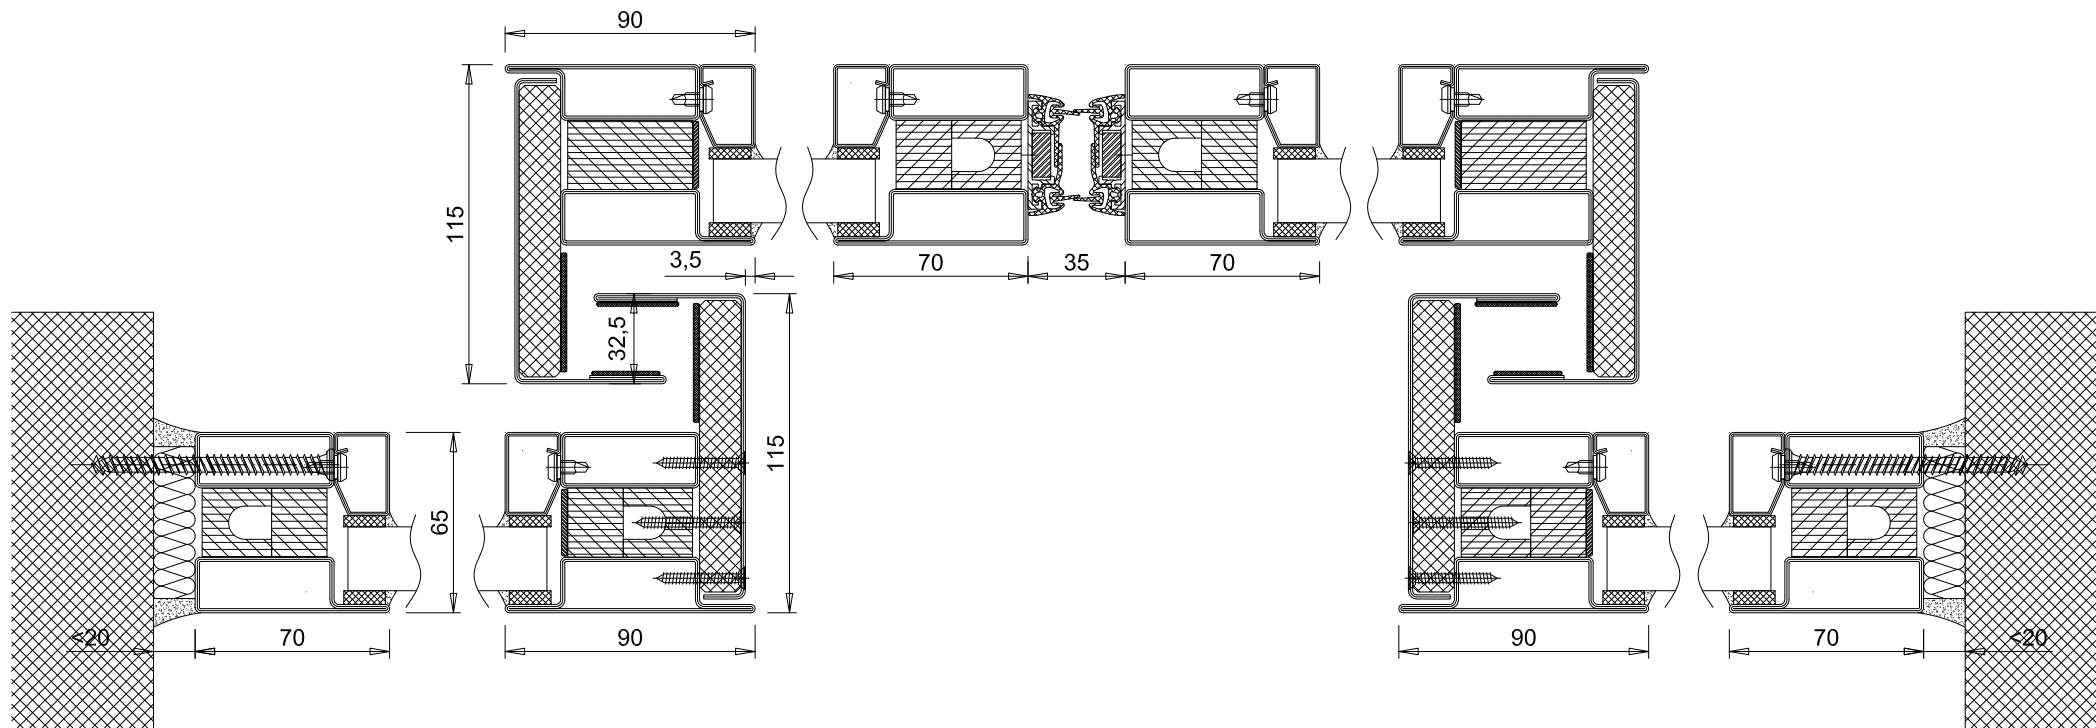

PYROTEK Acier Modèle / Stahl Modell / Acciaio Modello : D151-EI30-CH