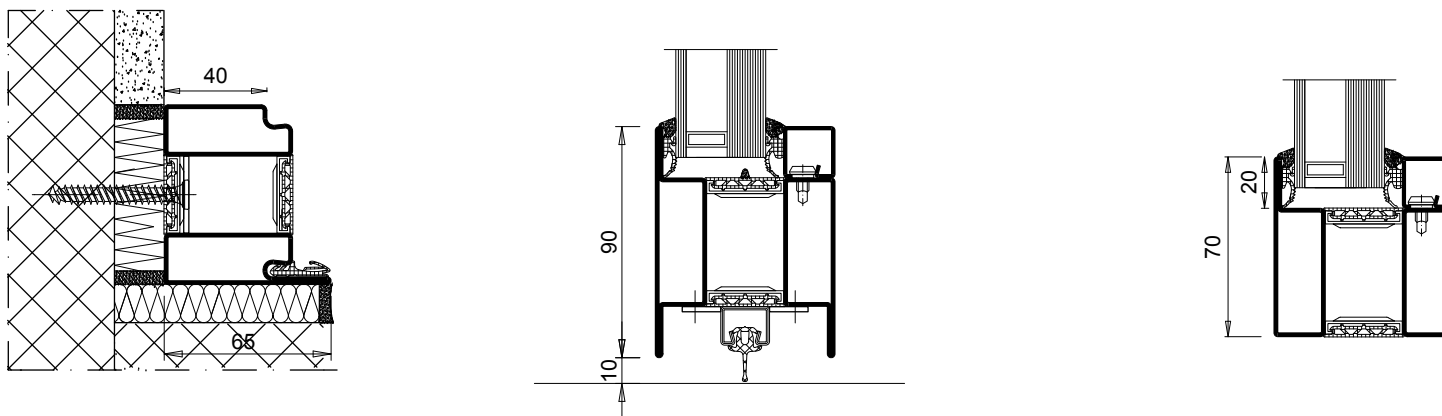

ACIER 1.4301 à isolation thermique - Finition grain 220 / Thermally insulated STAINLESS STEEL 1.4301 / Wärmegedämmter EDELSTAHL 1.4301 - Korn 220

SECURITEK RPT ACIER Modèle D112-RC2 - VD-INDUSTRY Parc d'activités 88470 St Michel sur Meurthe FRANCE
Tél : 00.33.(0)3.29.63.36.82 - Fax : 00.33.(0)3.29.63.31.80 - www.vd-industry.eu