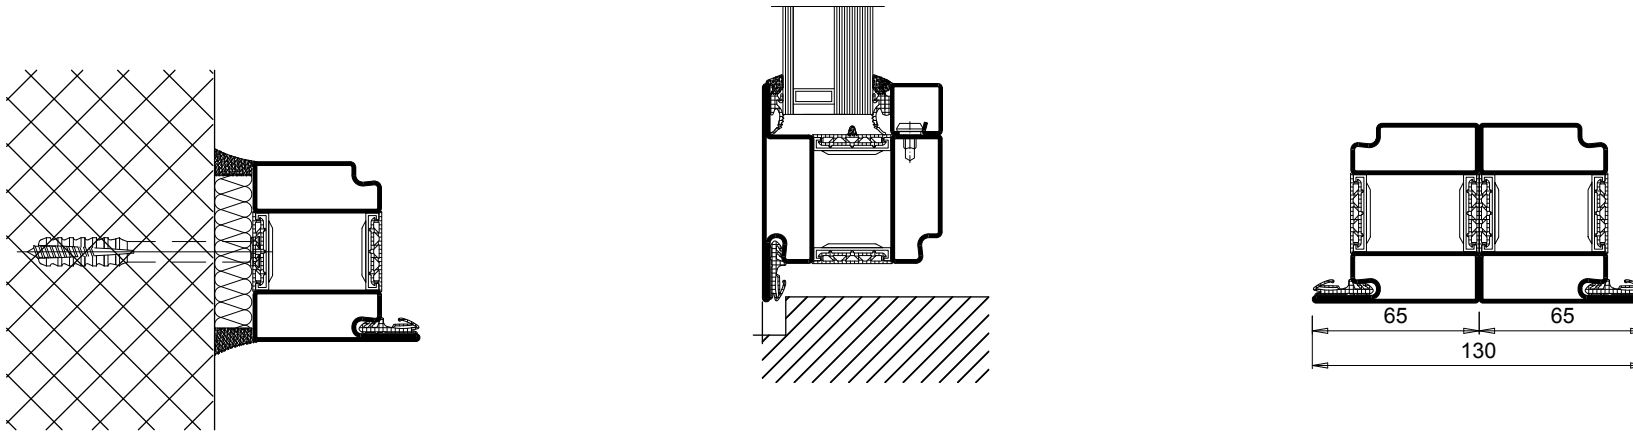

ACIER 1.4301 à isolation thermique - Finition grain 220 / Thermally insulated STAINLESS STEEL 1.4301 / Wärmegedämmter EDELSTAHL 1.4301 - Korn 220

SECURITEK RPT ACIER Modèle D112-RC2 - VD-INDUSTRY Parc d'activités 88470 St Michel sur Meurthe FRANCE
Tél : 00.33.(0)3.29.63.36.82 - Fax : 00.33.(0)3.29.63.31.80 - www.vd-industry.eu