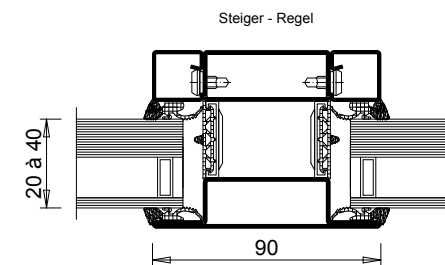

Buitenaanzicht - openen naar buiten