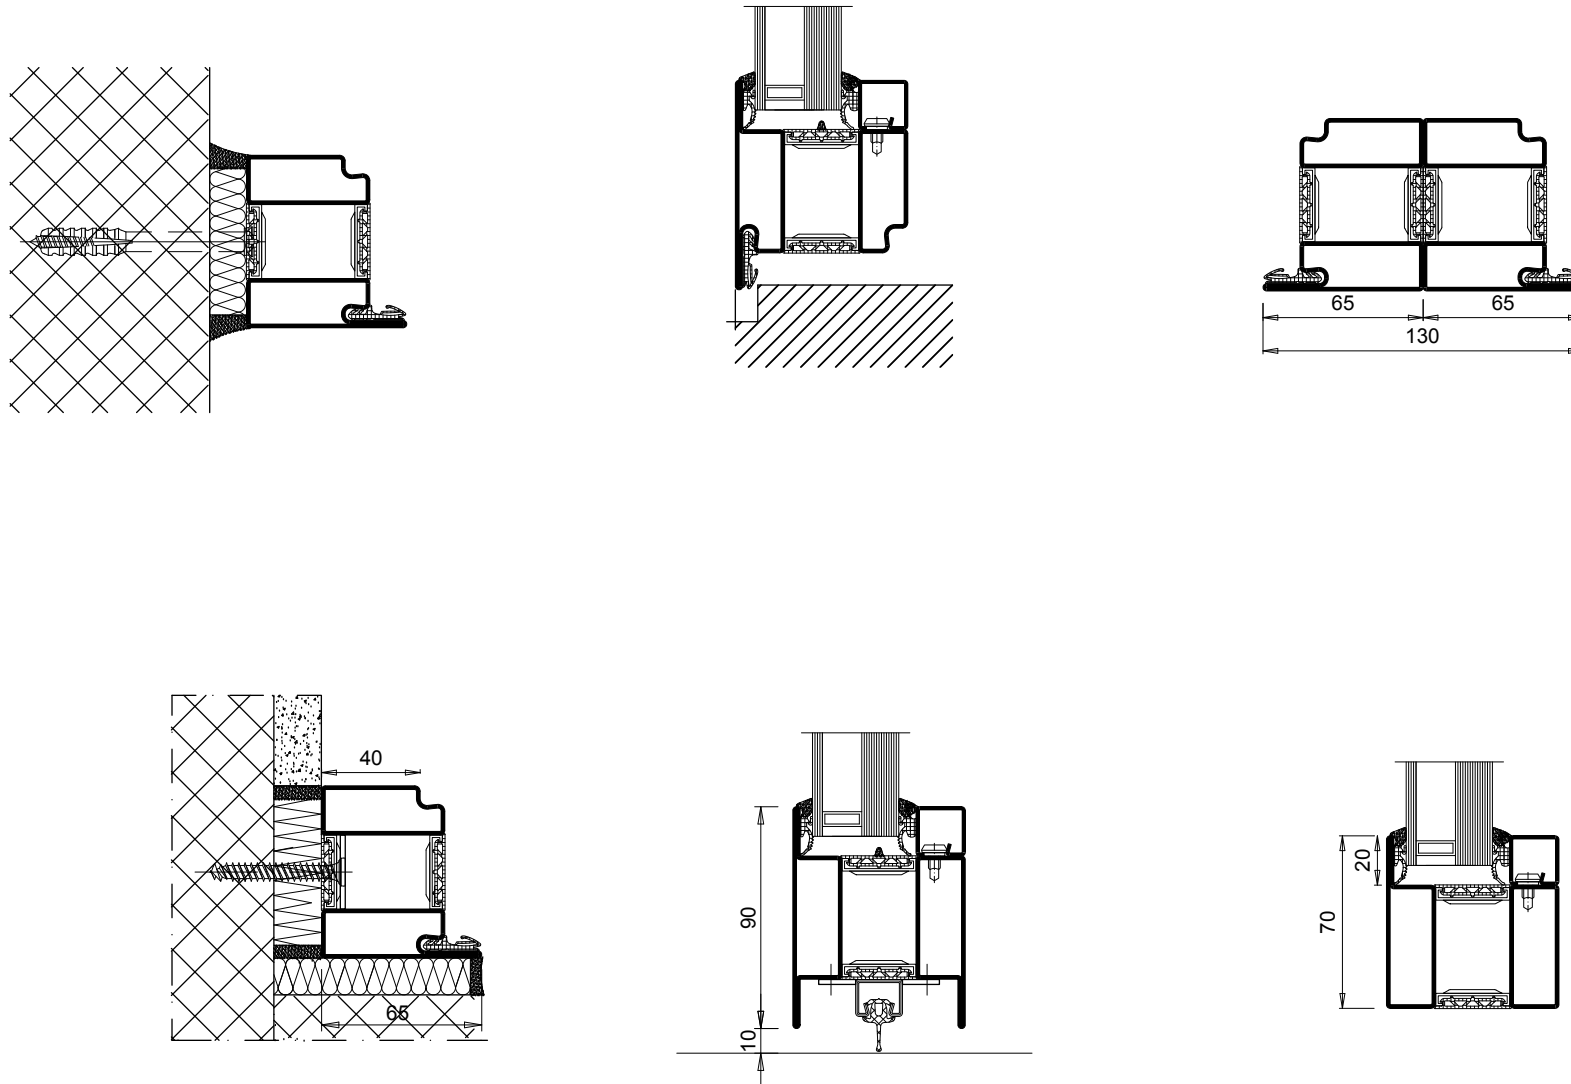

Staal 1.4301 met thermische onderbreking - Afwerking korrel 220 / Thermally insulated STAINLESS STEEL 1.4301 / Wärmegedämmt EDELSTAHL 1.4301 - Korn 220

SECURITEK RPT ACIER Modèle D112-RC3 - VD-INDUSTRY Parc d'activités 88470 St Michel sur Meurthe FRANCE
Tél : 00.33.(0)3.29.63.36.82 - Fax : 00.33.(0)3.29.63.31.80 - www.vd-industry.eu