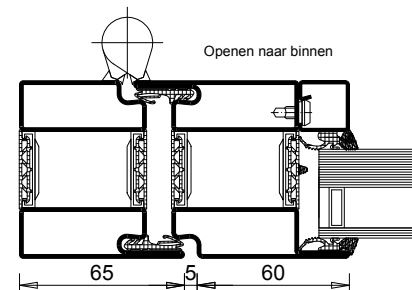

Buitenaanzicht - openen naar buiten