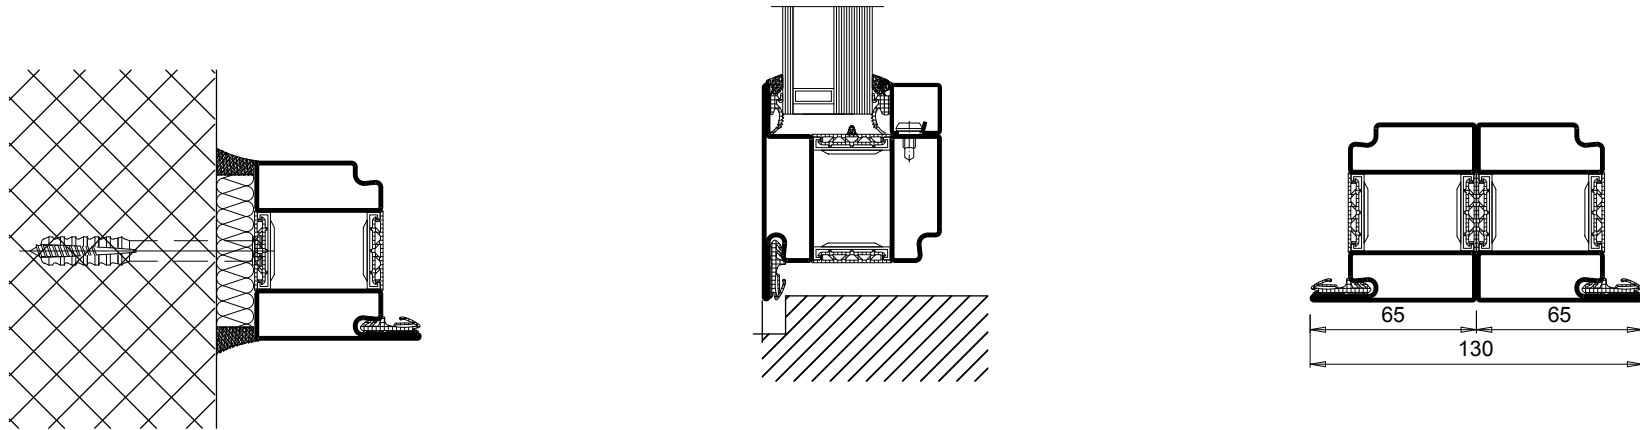

Staal 1.4301 met thermische onderbreking - Afwerking korrel 220

SECURITEK RPT ACIER Modèle D122-RC3 - VD-INDUSTRY Parc d'activités 88470 St Michel sur Meurthe FRANCE
Tél : 00.33.(0)3.29.63.36.82 - Fax : 00.33.(0)3.29.63.31.80 - www.vd-industry.eu