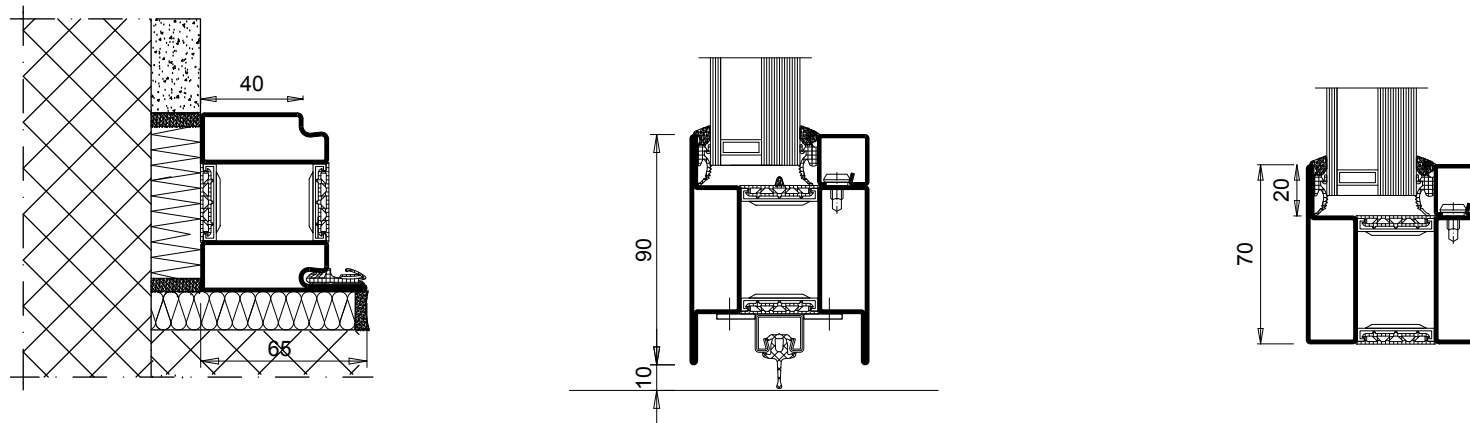

Staal 1.4301 met thermische onderbreking - Afwerking korrel 220

SECURITEK RPT ACIER Modèle D122-RC3 - VD-INDUSTRY Parc d'activités 88470 St Michel sur Meurthe FRANCE
Tél : 00.33.(0)3.29.63.36.82 - Fax : 00.33.(0)3.29.63.31.80 - www.vd-industry.eu