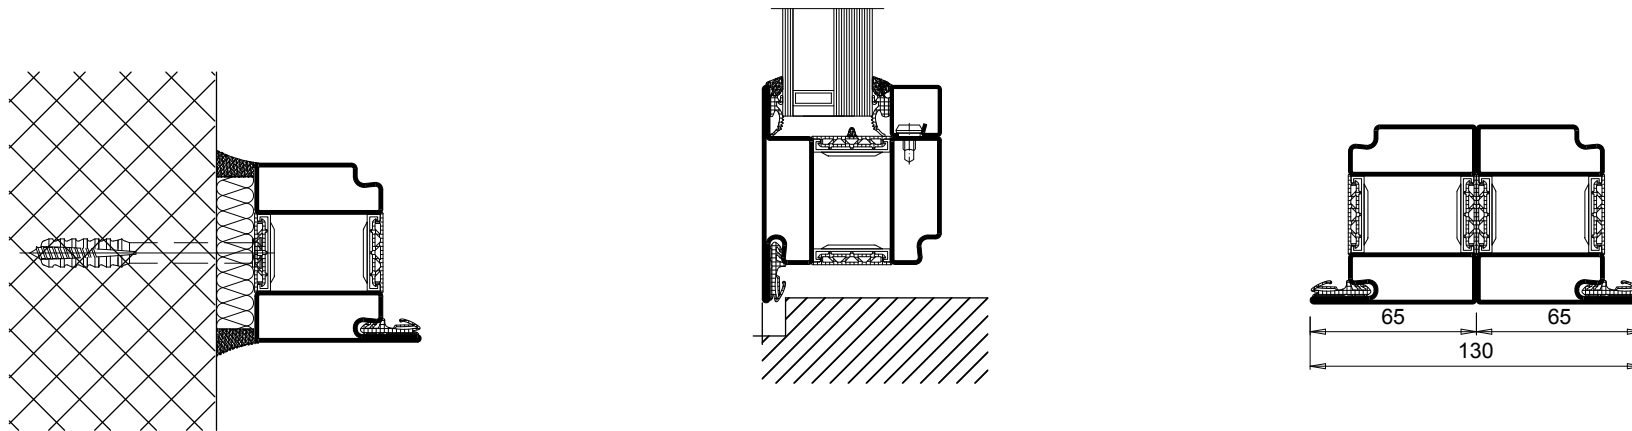

Staal 1.4301 met thermische onderbreking - Afwerking korrel 220

SECURITEK RPT ACIER Modèle D122-RC3 - VD-INDUSTRY Parc d'activités 88470 St Michel sur Meurthe FRANCE
Tél : 00.33.(0)3.29.63.36.82 - Fax : 00.33.(0)3.29.63.31.80 - www.vd-industry.eu