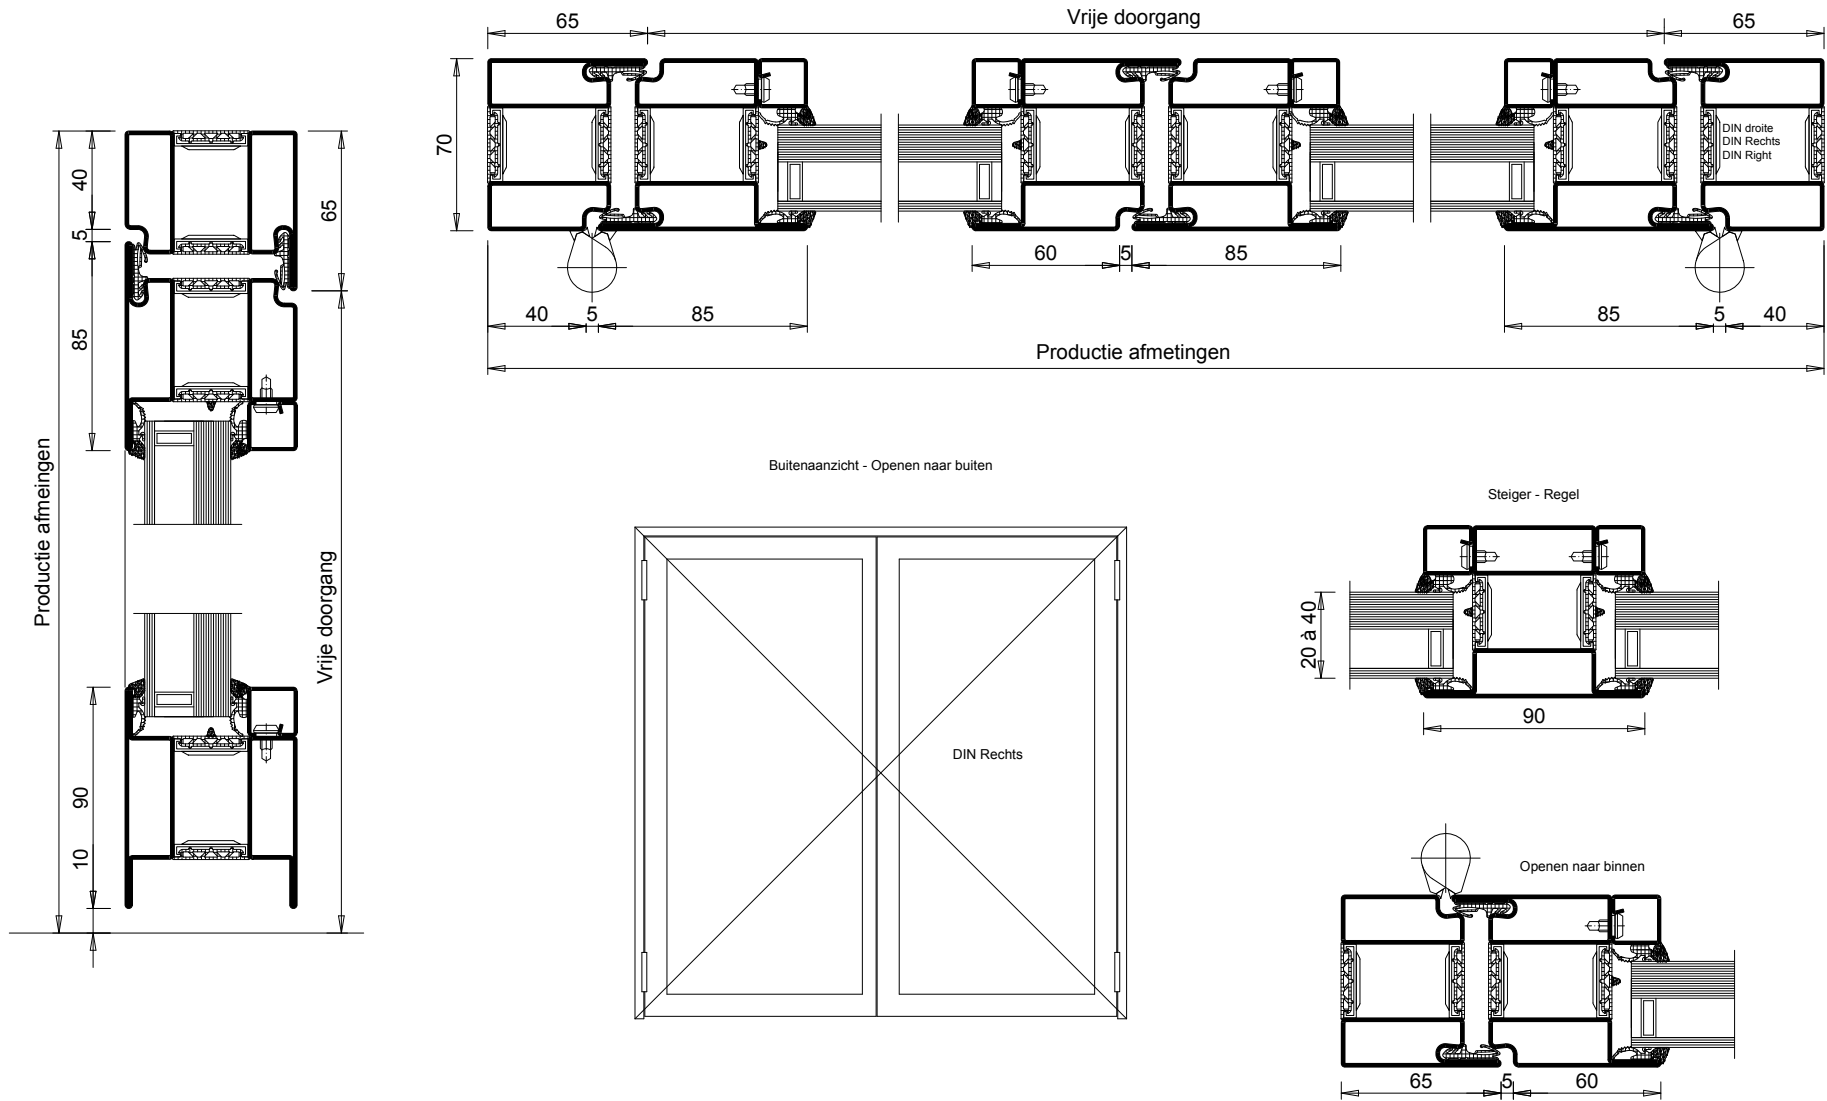

Staal 1.4301 met thermische onderbreking - Afwerking korrel 220

SECURITEK RPT ACIER Modèle D122-RC3 - VD-INDUSTRY Parc d'activités 88470 St Michel sur Meurthe FRANCE
Tél : 00.33.(0)3.29.63.36.82 - Fax : 00.33.(0)3.29.63.31.80 - www.vd-industry.eu