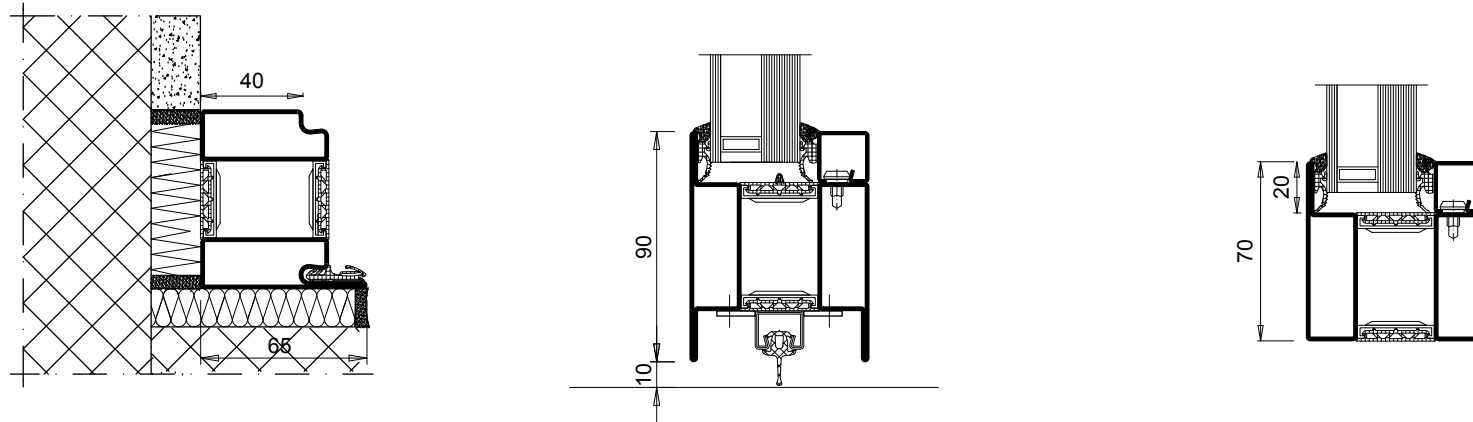

Staal 1.4301 met thermische onderbreking - Afwerking korrel 220

SECURITEK RPT ACIER Modèle D122-RC3 - VD-INDUSTRY Parc d'activités 88470 St Michel sur Meurthe FRANCE
Tél : 00.33.(0)3.29.63.36.82 - Fax : 00.33.(0)3.29.63.31.80 - www.vd-industry.eu