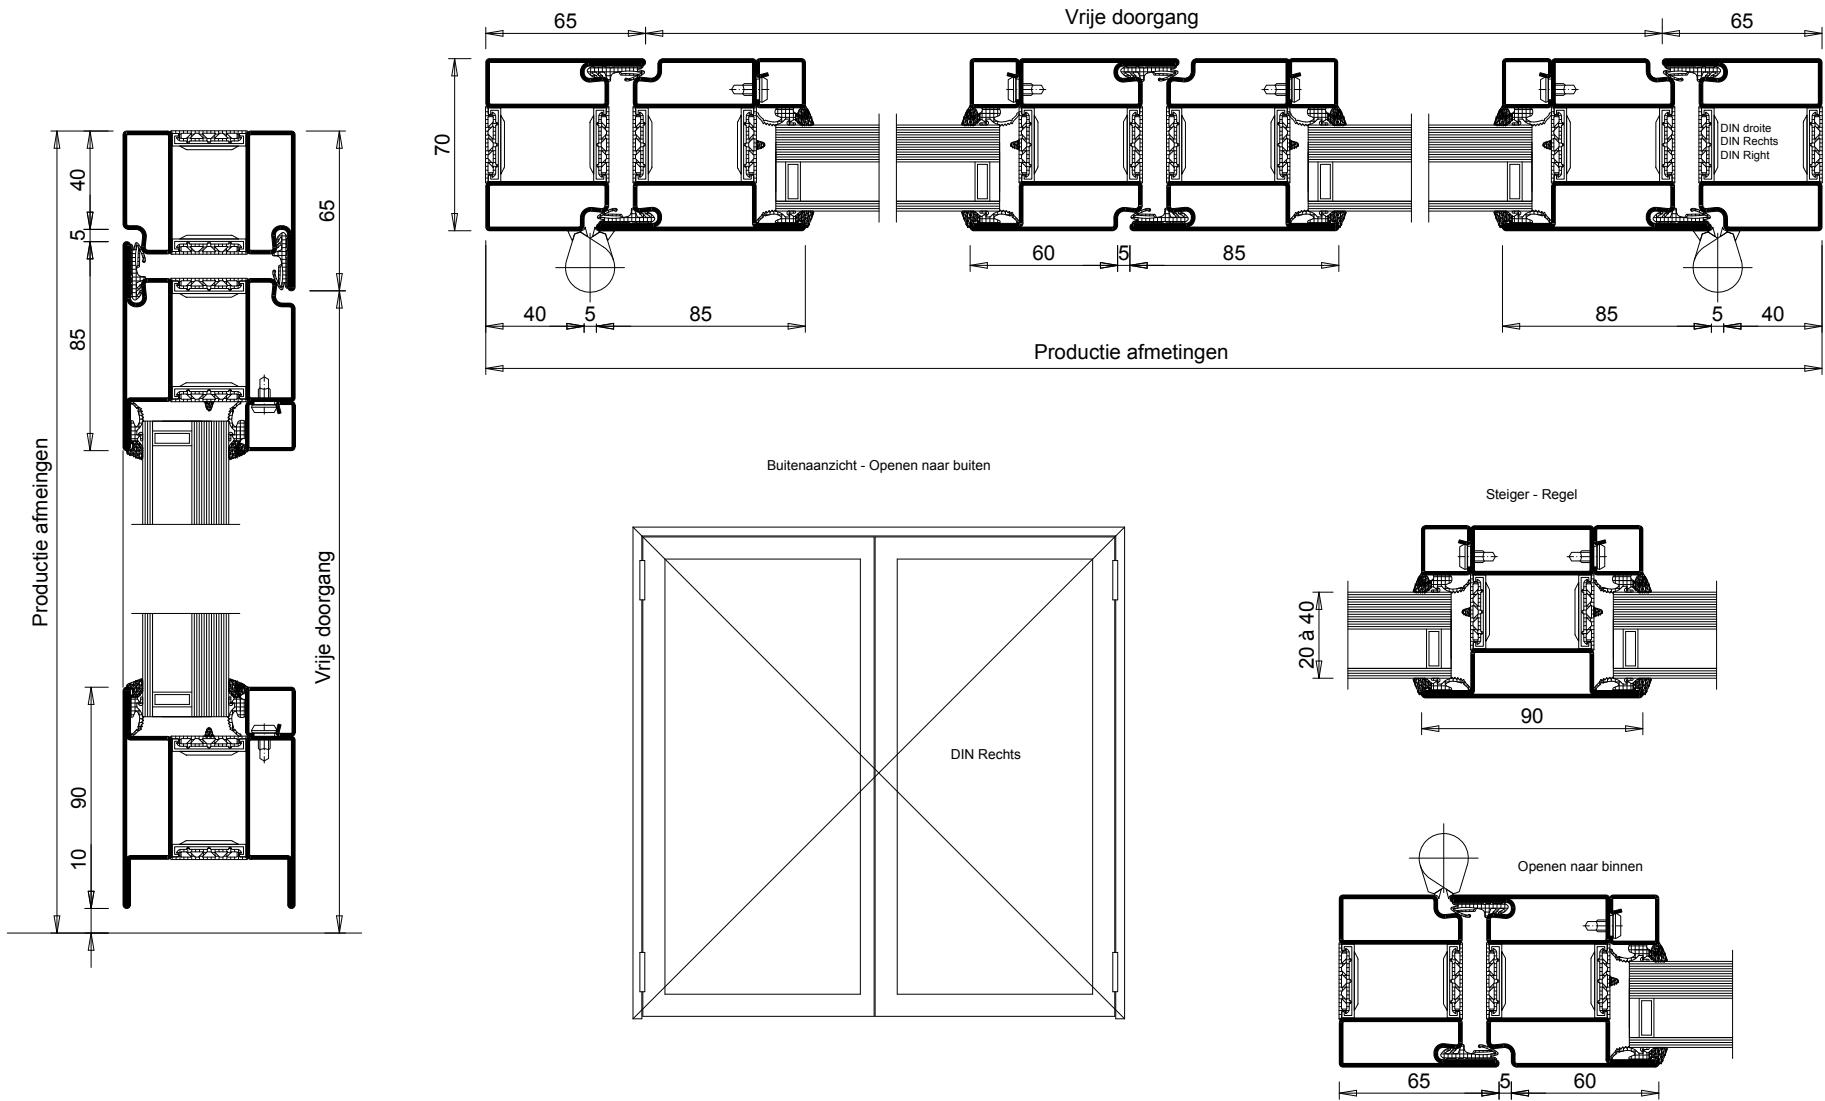

Staal 1.4301 met thermische onderbreking - Afwerking korrel 220

SECURITEK RPT ACIER Modèle D122-RC3 - VD-INDUSTRY Parc d'activités 88470 St Michel sur Meurthe FRANCE
Tél : 00.33.(0)3.29.63.36.82 - Fax : 00.33.(0)3.29.63.31.80 - www.vd-industry.eu