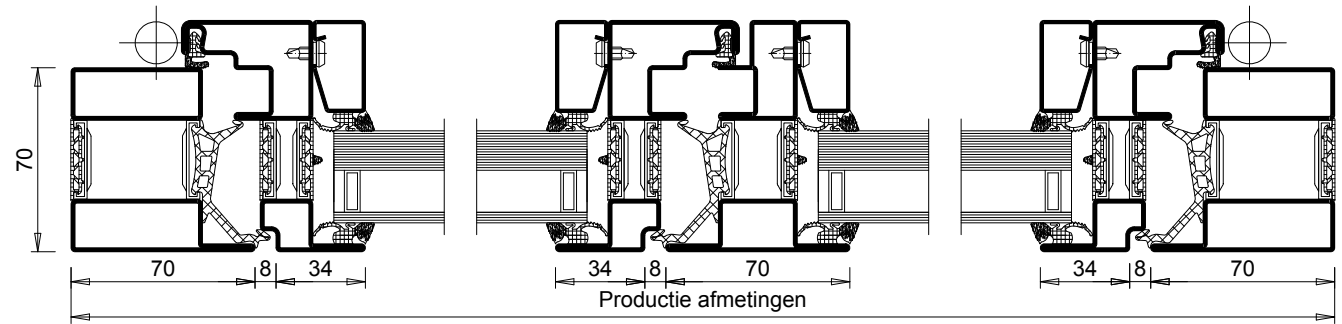

RVS 1.4301 met thermische onderbreking - Afwerking korrel 220