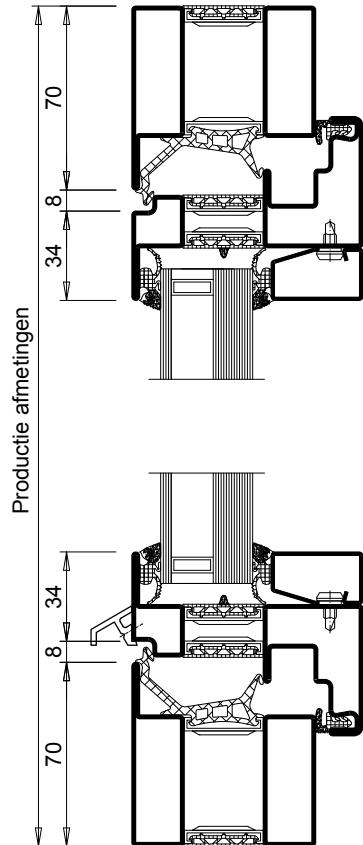

RVS 1.4301 met thermische onderbreking - Afwerking korrel 220