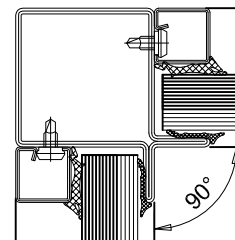

OSSATURE	PROFILÉS ACIER À DOUBLE JOINT DE BATTEMENT THERMOLAQUAGE EPOXY RAL STANDARD SUIVANT LA NORME NF P 24-351
CONSTRUCTIONS SUPPORTS	BÉTON ARMÉ D'ÉPAISSEUR NOMINAL MINIMUM > 100MM SELON LA DIN 1045
PARCLOSAGE	SIMPLE PARCLOSAGE CÔTÉ INTÉRIEUR
VITRAGES ET PANNEAUX	CR P4A SELON DIN EN 356 OU CR A3 SELON DIN EN 52290 SIMPLE VITRAGE FEUILLETÉ RÉSISTANT À L'EFFRACTION 44.2 DOUBLE VITRAGE FEUILLETÉ RÉSISTANT À L'EFFRACTION 44.2/AIR/44.2 DOUBLE VITRAGE FEUILLETÉ RÉSISTANT À L'EFFRACTION 44.2/GAZ/44.2
ÉTANCHÉITÉ ET FIXATION	ÉTANCHÉITÉ PÉRIPHÉRIQUE ENTRE CHÂSSIS ET MUR ET FIXATIONS NON COMPRIS DANS LE PRIX
SENS DE L'ATTAQUE	CÔTÉ DES PAUMELLES ET DU CÔTÉ OPPOSÉ. LES PARCLOSES DOIVENT TOUJOURS ÊTRE APPLIQUÉES SUR LA FACE PROTÉGÉE DE L'ÉLÉMENT
PASSAGE LIBRE	PASSAGE LIBRE MAX : 1440 x 2970
DIMENSIONS MAXIMALES	LARGEUR : ILLIMITÉE HAUTEUR : 3500
EQUIPEMENT DE BASE	2 PAUMELLES À SOUDER ACIER RÉGLABLE EN HAUTEUR 1 PION ANTI-DÉGONDAGE SERRURE 3 POINTS DOUBLE BÉQUILLE INOX RONDE 2 ROSAGES À VISSER INOX
EQUIPEMENT COMPLÉMENTAIRE POSSIBLE	PAUMELLES SUPPLÉMENTAIRES BARRES ET PUSH-BARS ANTI-PANIQUE (AVEC SERRURE ANTI- PANIQUE) GÂCHE ÉLECTRIQUES À RUPTURE FERME PORTE EN APPLIQUE OU ENCASTRÉ VENTOUSE DE VERROUILLAGE SEUILS DE PORTE

Montant - traverse
Mullion - transom
Pfosten - Riegel

Ouverture intérieure
Inward opening door
Öffnung nach innen

* Autre variantes de fabrication possible, nous consulter.

Variante possible

Variante possible