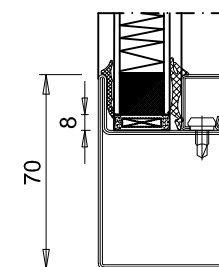

Panneau

* Autre variantes de fabrication possible, nous consulter.