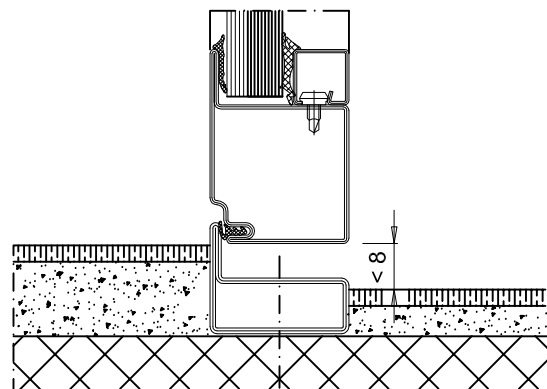

SECURITEK ACIER

Modèle D111-CR 2-FR

Bloc porte vitré 1 vantail

anti-effraction CR 2

SECURITEK ACIER Modèle D111-CR 2-FR

BLOC PORTE VITRÉ À 1 VANTAIL RÉSISTANT À L'EFFRACTION CR 2
SUIVANT LA NORME EN 1627

LES INDICATIONS TECHNIQUES CI-APRÈS PEUVENT ÊTRE MODIFIÉES SANS PRÉAVIS. SEULES SERONT CONTRACTUELLES LES INDICATIONS PORTÉES SUR LES PLANS DE FABRICATION, APRÈS MISE AU POINT TECHNIQUE, VALIDÉE PAR NOTRE BUREAU D'ÉTUDE.

OSSATURE	PROFILÉS ACIER À DOUBLE JOINT DE BATTEMENT THERMOLAQUAGE EPOXY RAL STANDARD SUIVANT LA NORME NF P 24-351
CONSTRUCTIONS SUPPORTS	BÉTON ARMÉ D'ÉPAISSEUR NOMINAL MINIMUM > 100MM SELON LA DIN 1045
PARCLOSAGE	SIMPLE PARCLOSAGE CÔTÉ INTÉRIEUR
VITRAGES ET PANNEAUX	CR P4A SELON DIN EN 356 OU CR A3 SELON DIN EN 52290 SIMPLE VITRAGE FEUILLETÉ RÉSISTANT À L'EFFRACTION 44.2 DOUBLE VITRAGE FEUILLETÉ RÉSISTANT À L'EFFRACTION 44.2/AIR/44.2 DOUBLE VITRAGE FEUILLETÉ RÉSISTANT À L'EFFRACTION 44.2/GAZ/44.2
ÉTANCHÉITÉ ET FIXATION	ÉTANCHÉITÉ PÉRIPHÉRIQUE ENTRE CHÂSSIS ET MUR ET FIXATIONS NON COMPRIS DANS LE PRIX
SENS DE L'ATTAQUE	CÔTÉ DES PAUMELLES ET DU CÔTÉ OPPOSÉ. LES PARCLOSES DOIVENT TOUJOURS ÊTRE APPLIQUÉES SUR LA FACE PROTÉGÉE DE L'ÉLÉMENT
PASSAGE LIBRE	PASSAGE LIBRE MAX : 1440 x 2970
DIMENSIONS MAXIMALES	LARGEUR : ILLIMITÉE HAUTEUR : 3500
EQUIPEMENT DE BASE	2 PAUMELLES À SOUDER ACIER RÉGLABLE EN HAUTEUR 1 PION ANTI-DÉGONDAGE SERRURE 3 POINTS DOUBLE BÉQUILLE INOX RONDE 2 ROSAGES À VISSER INOX
EQUIPEMENT COMPLÉMENTAIRE POSSIBLE	PAUMELLES SUPPLÉMENTAIRES BARRES ET PUSH-BARS ANTI-PANIQUE (AVEC SERRURE ANTI- PANIQUE) GÂCHE ÉLECTRIQUES À RUPTURE FERME PORTE EN APPLIQUE OU ENCASTRÉ VENTOUSE DE VERROUILLAGE SEUILS DE PORTE

Montant - traverse
Mullion - transom
Pfosten - Riegel

Ouverture intérieure
Inward opening door
Öffnung nach innen

* Autre variantes de fabrication possible, nous consulter.

Variante possible

Variante possible