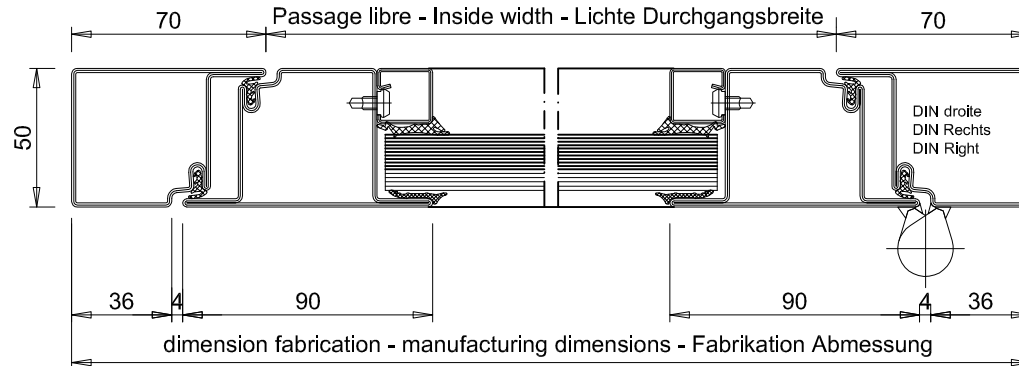

Vue extérieure - ouverture extérieure
Exterior view - outward opening door
Aussenansicht - Öffnung nach aussen

Montant - traverse
Mullion - transom
Pfosten - Riegel

Ouverture intérieure
Inward opening door
Öffnung nach innen

* Autre variantes de fabrication possible, nous consulter.