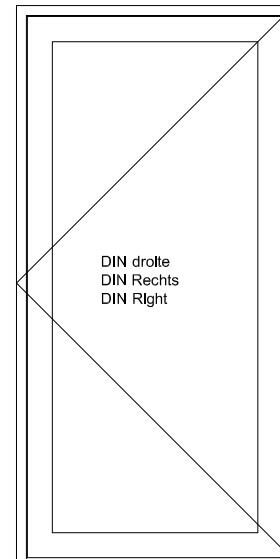

Vue extérieure - ouverture extérieure
Exterior view - outward opening door
Aussenansicht - Öffnung nach aussen