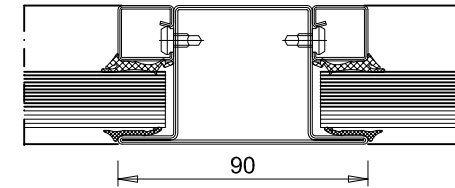

OSSATURE	PROFILÉS ACIER À DOUBLE JOINT DE BATTEMENT THERMOLAQUAGE EPOXY RAL STANDARD SUIVANT LA NORME NF P 24-351
CONSTRUCTIONS SUPPORTS	BÉTON ARMÉ D'ÉPAISSEUR NOMINAL MINIMUM > 100MM SELON LA DIN 1045
PARCLOSAGE	SIMPLE PARCLOSAGE CÔTÉ INTÉRIEUR
VITRAGES ET PANNEAUX	CR P4A SELON DIN EN 356 OU CR A3 SELON DIN EN 52290 SIMPLE VITRAGE FEUILLETÉ RÉSISTANT À L'EFFRACTION 44.2 DOUBLE VITRAGE FEUILLETÉ RÉSISTANT À L'EFFRACTION 44.2/AIR/44.2 DOUBLE VITRAGE FEUILLETÉ RÉSISTANT À L'EFFRACTION 44.2/GAZ/44.2
ÉTANCHÉITÉ ET FIXATION	ÉTANCHÉITÉ PÉRIPHÉRIQUE ENTRE CHÂSSIS ET MUR ET FIXATIONS NON COMPRIS DANS LE PRIX
SENS DE L'ATTAQUE	CÔTÉ DES PAUMELLES ET DU CÔTÉ OPPOSÉ. LES PARCLOSES DOIVENT TOUJOURS ÊTRE APPLIQUÉES SUR LA FACE PROTÉGÉE DE L'ÉLÉMENT
PASSAGE LIBRE	PASSAGE LIBRE MAX : 1440 x 2970
DIMENSIONS MAXIMALES	LARGEUR : ILLIMITÉE HAUTEUR : 3500
EQUIPEMENT DE BASE	2 PAUMELLES À SOUDER ACIER RÉGLABLE EN HAUTEUR 1 PION ANTI-DÉGONDAGE SERRURE 3 POINTS DOUBLE BÉQUILLE INOX RONDE 2 ROSAGES À VISSER INOX
EQUIPEMENT COMPLÉMENTAIRE POSSIBLE	PAUMELLES SUPPLÉMENTAIRES BARRES ET PUSH-BARS ANTI-PANIQUE (AVEC SERRURE ANTI- PANIQUE) GÂCHE ÉLECTRIQUES À RUPTURE FERME PORTE EN APPLIQUE OU ENCASTRÉ VENTOUSE DE VERROUILLAGE SEUILS DE PORTE

Montant - traverse
Mullion - transom
Pfosten - Riegel

Ouverture intérieure
Inward opening door
Öffnung nach innen

* Autre variantes de fabrication possible, nous consulter.

Variante possible

Variante possible