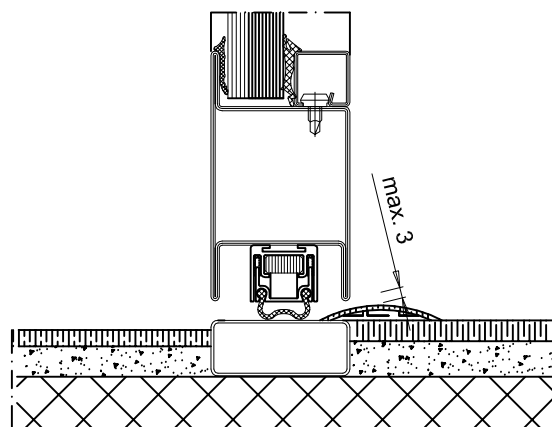

OSSATURE	PROFILÉS ACIER À DOUBLE JOINT DE BATTEMENT THERMOLAQUAGE EPOXY RAL STANDARD SUIVANT LA NORME NF P 24-351
CONSTRUCTIONS SUPPORTS	BÉTON ARMÉ D'ÉPAISSEUR NOMINAL MINIMUM > 100MM SELON LA DIN 1045
PARCLOSAGE	SIMPLE PARCLOSAGE CÔTÉ INTÉRIEUR
VITRAGES ET PANNEAUX	CR P4A SELON DIN EN 356 OU CR A3 SELON DIN EN 52290 SIMPLE VITRAGE FEUILLETÉ RÉSISTANT À L'EFFRACTION 44.2 DOUBLE VITRAGE FEUILLETÉ RÉSISTANT À L'EFFRACTION 44.2/AIR/44.2 DOUBLE VITRAGE FEUILLETÉ RÉSISTANT À L'EFFRACTION 44.2/GAZ/44.2
ÉTANCHÉITÉ ET FIXATION	ÉTANCHÉITÉ PÉRIPHÉRIQUE ENTRE CHÂSSIS ET MUR ET FIXATIONS NON COMPRIS DANS LE PRIX
SENS DE L'ATTAQUE	CÔTÉ DES PAUMELLES ET DU CÔTÉ OPPOSÉ. LES PARCLOSES DOIVENT TOUJOURS ÊTRE APPLIQUÉES SUR LA FACE PROTÉGÉE DE L'ÉLÉMENT
PASSAGE LIBRE	PASSAGE LIBRE MAX : 1440 x 2970
DIMENSIONS MAXIMALES	LARGEUR : ILLIMITÉE HAUTEUR : 3500
EQUIPEMENT DE BASE	2 PAUMELLES À SOUDER ACIER RÉGLABLE EN HAUTEUR 1 PION ANTI-DÉGONDAGE SERRURE 3 POINTS DOUBLE BÉQUILLE INOX RONDE 2 ROSAGES À VISSER INOX
EQUIPEMENT COMPLÉMENTAIRE POSSIBLE	PAUMELLES SUPPLÉMENTAIRES BARRES ET PUSH-BARS ANTI-PANIQUE (AVEC SERRURE ANTI- PANIQUE) GÂCHE ÉLECTRIQUES À RUPTURE FERME PORTE EN APPLIQUE OU ENCASTRÉ VENTOUSE DE VERROUILLAGE SEUILS DE PORTE

Montant - traverse
Mullion - transom
Pfosten - Riegel

Ouverture intérieure
Inward opening door
Öffnung nach innen

* Autre variantes de fabrication possible, nous consulter.

Variante possible

Variante possible