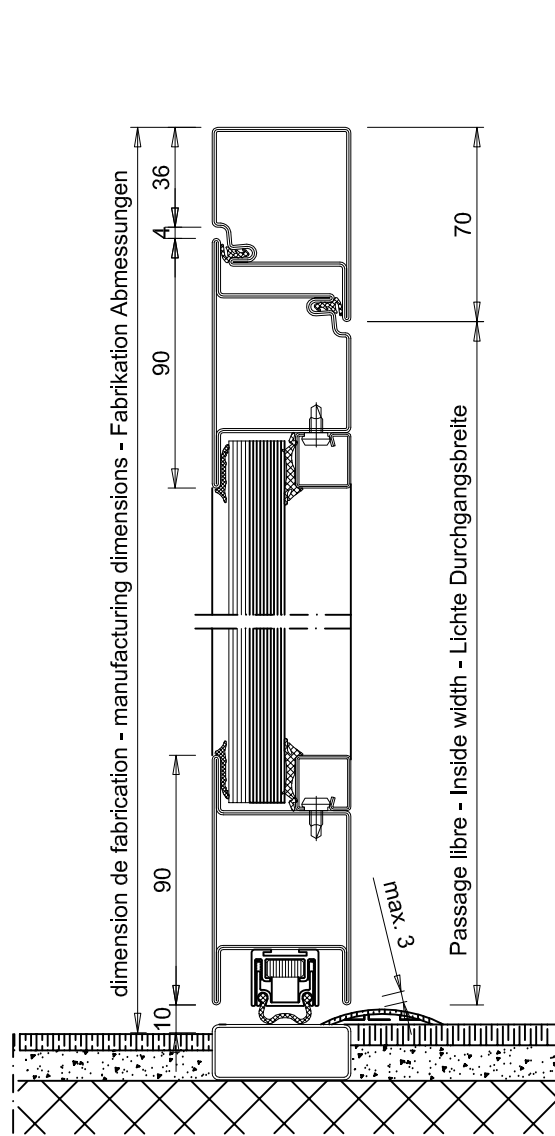

Vue extérieure - ouverture extérieure
Exterior view - outward opening door
Aussenansicht - Öffnung nach aussen

Montant - traverse
Mullion - transom
Pfosten - Riegel

Ouverture intérieure
Inward opening door
Öffnung nach innen

* Autre variantes de fabrication possible, nous consulter.