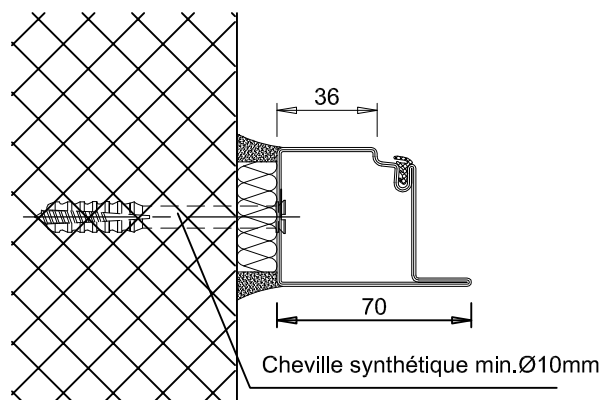

SECURITEK ACIER

Modèle D111-CR 2-FR

Bloc porte vitré 1 vantail

anti-effraction CR 2

SECURITEK ACIER Modèle D111-CR 2-FR

BLOC PORTE VITRÉ À 1 VANTAIL RÉSISTANT À L'EFFRACTION CR 2
SUIVANT LA NORME EN 1627

LES INDICATIONS TECHNIQUES CI-APRÈS PEUVENT ÊTRE MODIFIÉES SANS PRÉAVIS. SEULES SERONT CONTRACTUELLES LES INDICATIONS PORTÉES SUR LES PLANS DE FABRICATION, APRÈS MISE AU POINT TECHNIQUE, VALIDÉE PAR NOTRE BUREAU D'ÉTUDE.

OSSATURE	PROFILÉS ACIER À DOUBLE JOINT DE BATTEMENT THERMOLAQUAGE EPOXY RAL STANDARD SUIVANT LA NORME NF P 24-351
CONSTRUCTIONS SUPPORTS	BÉTON ARMÉ D'ÉPAISSEUR NOMINAL MINIMUM > 100MM SELON LA DIN 1045
PARCLOSAGE	SIMPLE PARCLOSAGE CÔTÉ INTÉRIEUR
VITRAGES ET PANNEAUX	CR P4A SELON DIN EN 356 OU CR A3 SELON DIN EN 52290 SIMPLE VITRAGE FEUILLETÉ RÉSISTANT À L'EFFRACTION 44.2 DOUBLE VITRAGE FEUILLETÉ RÉSISTANT À L'EFFRACTION 44.2/AIR/44.2 DOUBLE VITRAGE FEUILLETÉ RÉSISTANT À L'EFFRACTION 44.2/GAZ/44.2
ÉTANCHÉITÉ ET FIXATION	ÉTANCHÉITÉ PÉRIPHÉRIQUE ENTRE CHÂSSIS ET MUR ET FIXATIONS NON COMPRIS DANS LE PRIX
SENS DE L'ATTAQUE	CÔTÉ DES PAUMELLES ET DU CÔTÉ OPPOSÉ. LES PARCLOSES DOIVENT TOUJOURS ÊTRE APPLIQUÉES SUR LA FACE PROTÉGÉE DE L'ÉLÉMENT
PASSAGE LIBRE	PASSAGE LIBRE MAX : 1440 x 2970
DIMENSIONS MAXIMALES	LARGEUR : ILLIMITÉE HAUTEUR : 3500
EQUIPEMENT DE BASE	2 PAUMELLES À SOUDER ACIER RÉGLABLE EN HAUTEUR 1 PION ANTI-DÉGONDAGE SERRURE 3 POINTS DOUBLE BÉQUILLE INOX RONDE 2 ROSAGES À VISSER INOX
EQUIPEMENT COMPLÉMENTAIRE POSSIBLE	PAUMELLES SUPPLÉMENTAIRES BARRES ET PUSH-BARS ANTI-PANIQUE (AVEC SERRURE ANTI- PANIQUE) GÂCHE ÉLECTRIQUES À RUPTURE FERME PORTE EN APPLIQUE OU ENCASTRÉ VENTOUSE DE VERROUILLAGE SEUILS DE PORTE

Montant - traverse
Mullion - transom
Pfosten - Riegel

Ouverture intérieure
Inward opening door
Öffnung nach innen

* Autre variantes de fabrication possible, nous consulter.

Variante possible

Variante possible