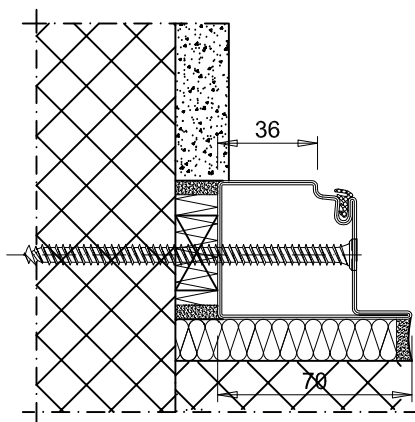

OSSATURE	PROFILÉS ACIER À DOUBLE JOINT DE BATTEMENT THERMOLAQUAGE EPOXY RAL STANDARD SUIVANT LA NORME NF P 24-351
CONSTRUCTIONS SUPPORTS	BÉTON ARMÉ D'ÉPAISSEUR NOMINAL MINIMUM > 100MM SELON LA DIN 1045
PARCLOSAGE	SIMPLE PARCLOSAGE CÔTÉ INTÉRIEUR
VITRAGES ET PANNEAUX	CR P4A SELON DIN EN 356 OU CR A3 SELON DIN EN 52290 SIMPLE VITRAGE FEUILLETÉ RÉSISTANT À L'EFFRACTION 44.2 DOUBLE VITRAGE FEUILLETÉ RÉSISTANT À L'EFFRACTION 44.2/AIR/44.2 DOUBLE VITRAGE FEUILLETÉ RÉSISTANT À L'EFFRACTION 44.2/GAZ/44.2
ÉTANCHÉITÉ ET FIXATION	ÉTANCHÉITÉ PÉRIPHÉRIQUE ENTRE CHÂSSIS ET MUR ET FIXATIONS NON COMPRIS DANS LE PRIX
SENS DE L'ATTAQUE	CÔTÉ DES PAUMELLES ET DU CÔTÉ OPPOSÉ. LES PARCLOSES DOIVENT TOUJOURS ÊTRE APPLIQUÉES SUR LA FACE PROTÉGÉE DE L'ÉLÉMENT
PASSAGE LIBRE	PASSAGE LIBRE MAX : 1440 x 2970
DIMENSIONS MAXIMALES	LARGEUR : ILLIMITÉE HAUTEUR : 3500
EQUIPEMENT DE BASE	2 PAUMELLES À SOUDER ACIER RÉGLABLE EN HAUTEUR 1 PION ANTI-DÉGONDAGE SERRURE 3 POINTS DOUBLE BÉQUILLE INOX RONDE 2 ROSAGES À VISSER INOX
EQUIPEMENT COMPLÉMENTAIRE POSSIBLE	PAUMELLES SUPPLÉMENTAIRES BARRES ET PUSH-BARS ANTI-PANIQUE (AVEC SERRURE ANTI- PANIQUE) GÂCHE ÉLECTRIQUES À RUPTURE FERME PORTE EN APPLIQUE OU ENCASTRÉ VENTOUSE DE VERROUILLAGE SEUILS DE PORTE

Montant - traverse
Mullion - transom
Pfosten - Riegel

Ouverture intérieure
Inward opening door
Öffnung nach innen

* Autre variantes de fabrication possible, nous consulter.

Variante possible

Variante possible