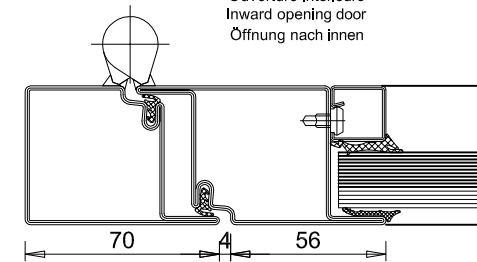

OSSATURE	PROFILÉS ACIER À DOUBLE JOINT DE BATTEMENT THERMOLAQUAGE EPOXY RAL STANDARD SUIVANT LA NORME NF P 24-351
CONSTRUCTIONS SUPPORTS	BÉTON ARMÉ D'ÉPAISSEUR NOMINAL MINIMUM > 100MM SELON LA DIN 1045
PARCLOSAGE	SIMPLE PARCLOSAGE CÔTÉ INTÉRIEUR
VITRAGES ET PANNEAUX	CR P4A SELON DIN EN 356 OU CR A3 SELON DIN EN 52290 SIMPLE VITRAGE FEUILLETÉ RÉSISTANT À L'EFFRACTION 44.2 DOUBLE VITRAGE FEUILLETÉ RÉSISTANT À L'EFFRACTION 44.2/AIR/44.2 DOUBLE VITRAGE FEUILLETÉ RÉSISTANT À L'EFFRACTION 44.2/GAZ/44.2
ÉTANCHÉITÉ ET FIXATION	ÉTANCHÉITÉ PÉRIPHÉRIQUE ENTRE CHÂSSIS ET MUR ET FIXATIONS NON COMPRIS DANS LE PRIX
SENS DE L'ATTAQUE	CÔTÉ DES PAUMELLES ET DU CÔTÉ OPPOSÉ. LES PARCLOSES DOIVENT TOUJOURS ÊTRE APPLIQUÉES SUR LA FACE PROTÉGÉE DE L'ÉLÉMENT
PASSAGE LIBRE	PASSAGE LIBRE MAX : 1440 x 2970
DIMENSIONS MAXIMALES	LARGEUR : ILLIMITÉE HAUTEUR : 3500
EQUIPEMENT DE BASE	2 PAUMELLES À SOUDER ACIER RÉGLABLE EN HAUTEUR 1 PION ANTI-DÉGONDAGE SERRURE 3 POINTS DOUBLE BÉQUILLE INOX RONDE 2 ROSAGES À VISSER INOX
EQUIPEMENT COMPLÉMENTAIRE POSSIBLE	PAUMELLES SUPPLÉMENTAIRES BARRES ET PUSH-BARS ANTI-PANIQUE (AVEC SERRURE ANTI- PANIQUE) GÂCHE ÉLECTRIQUES À RUPTURE FERME PORTE EN APPLIQUE OU ENCASTRÉ VENTOUSE DE VERROUILLAGE SEUILS DE PORTE

VERSION 1 DU 10.07.13

VD-INDUSTRY
PARC D'ACTIVITÉS
88470 SAINT MICHEL SUR MEURTHE, FRANCE
TEL : 00.33.(0)3.29.63.36.82
FAX : 00.33.(0)3.29.63.31.80
WWW.VD-INDUSTRY.EU

Vue extérieure - ouverture extérieure
Exterior view - outward opening door
Aussenansicht - Öffnung nach aussen

Montant - traverse
Mullion - transom
Pfosten - Riegel

Ouverture intérieure
Inward opening door
Öffnung nach innen

* Autre variantes de fabrication possible, nous consulter.

Variante possible

Variante possible