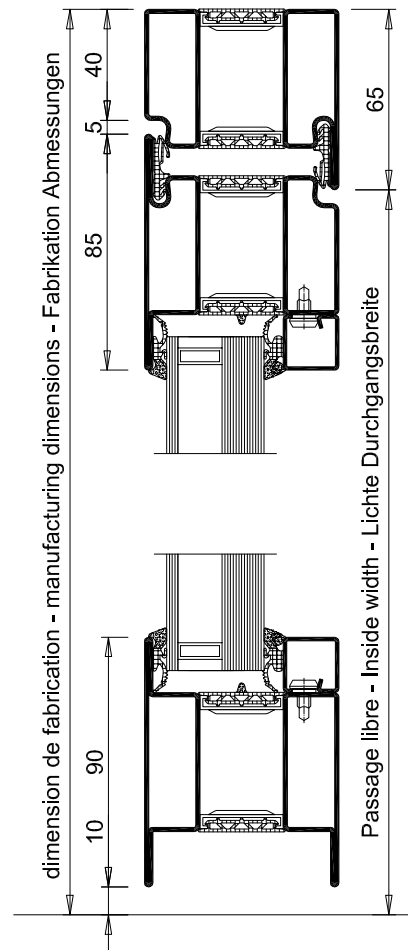

Vue extérieure - ouverture extérieure
Exterior view - outward opening door
Aussenansicht - öffnung nach aussen

Montant - traverse
Mullion - transom
Pfosten - Riegel

Ouverture intérieure
Inward opening door
Öffnung nach innen