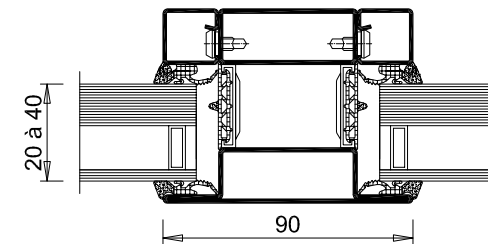

Montant - traverse
Mullion - transom
Pfosten - Riegel