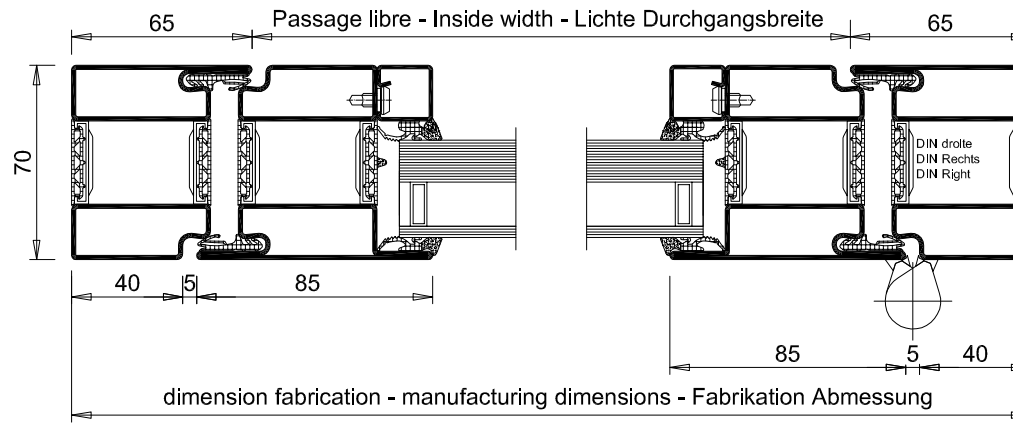

Vue extérieure - ouverture extérieure
Exterior view - outward opening door
Aussenansicht - öffnung nach aussen

Montant - traverse
Mullion - transom
Pfosten - Riegel

Ouverture intérieure
Inward opening door
Öffnung nach innen