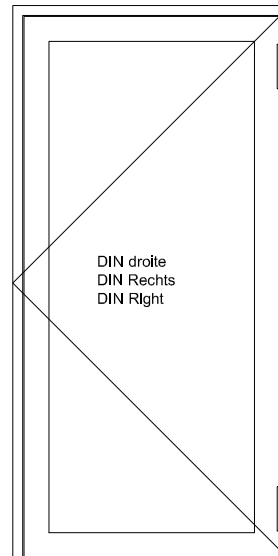

Vue extérieure - ouverture extérieure
Exterior view - outward opening door
Aussenansicht - öffnung nach aussen