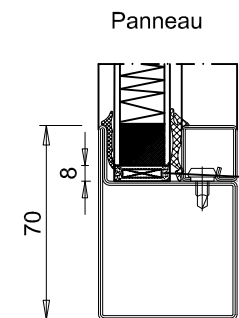

Variante possible

* Autre variantes de fabrication possible, nous consulter.