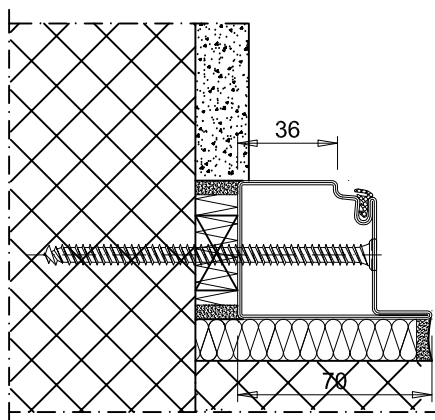

Variante possible

* Autre variantes de fabrication possible, nous consulter.