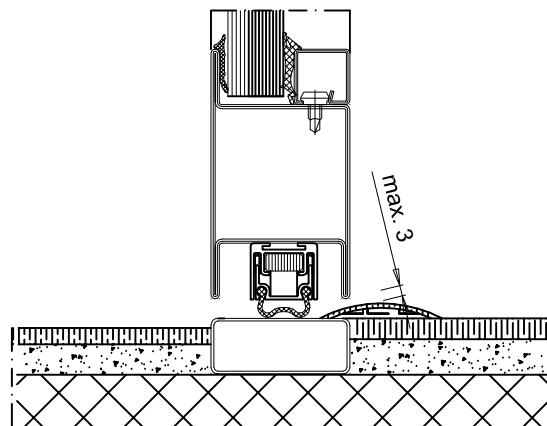

Variante possible

* Autre variantes de fabrication possible, nous consulter.