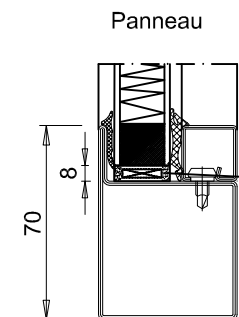

Variante possible

* Autre variantes de fabrication possible, nous consulter.