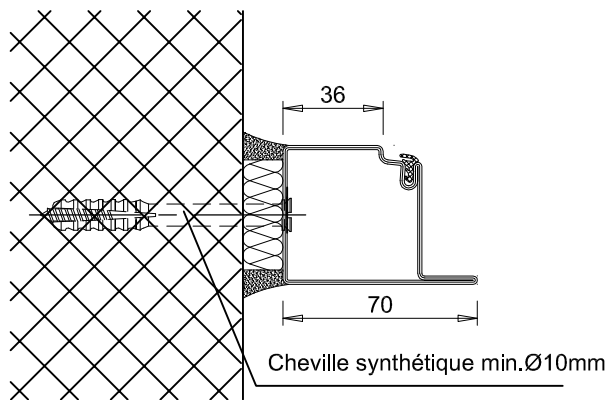

Variante possible