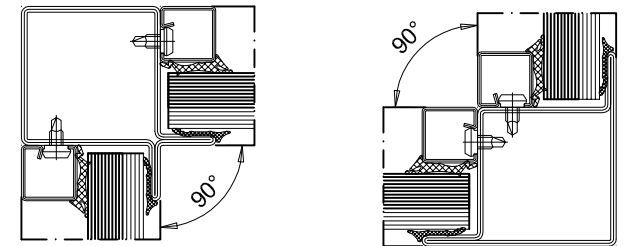

Variante possible

* Autre variantes de fabrication possible, nous consulter.