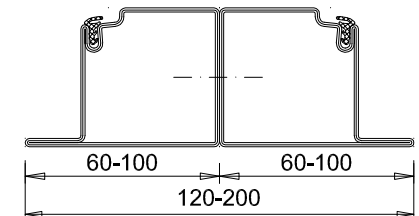

Variante possible

* Autre variantes de fabrication possible, nous consulter.