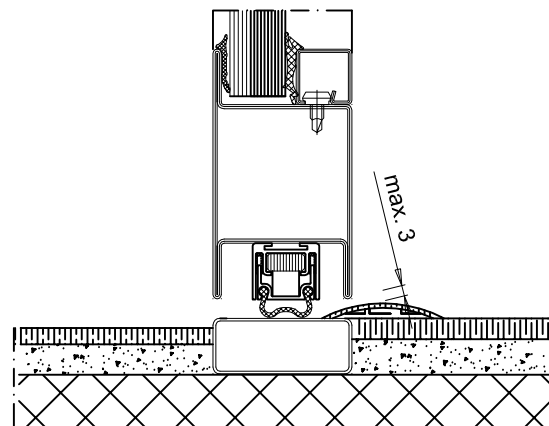

Variante possible

* Autre variantes de fabrication possible, nous consulter.