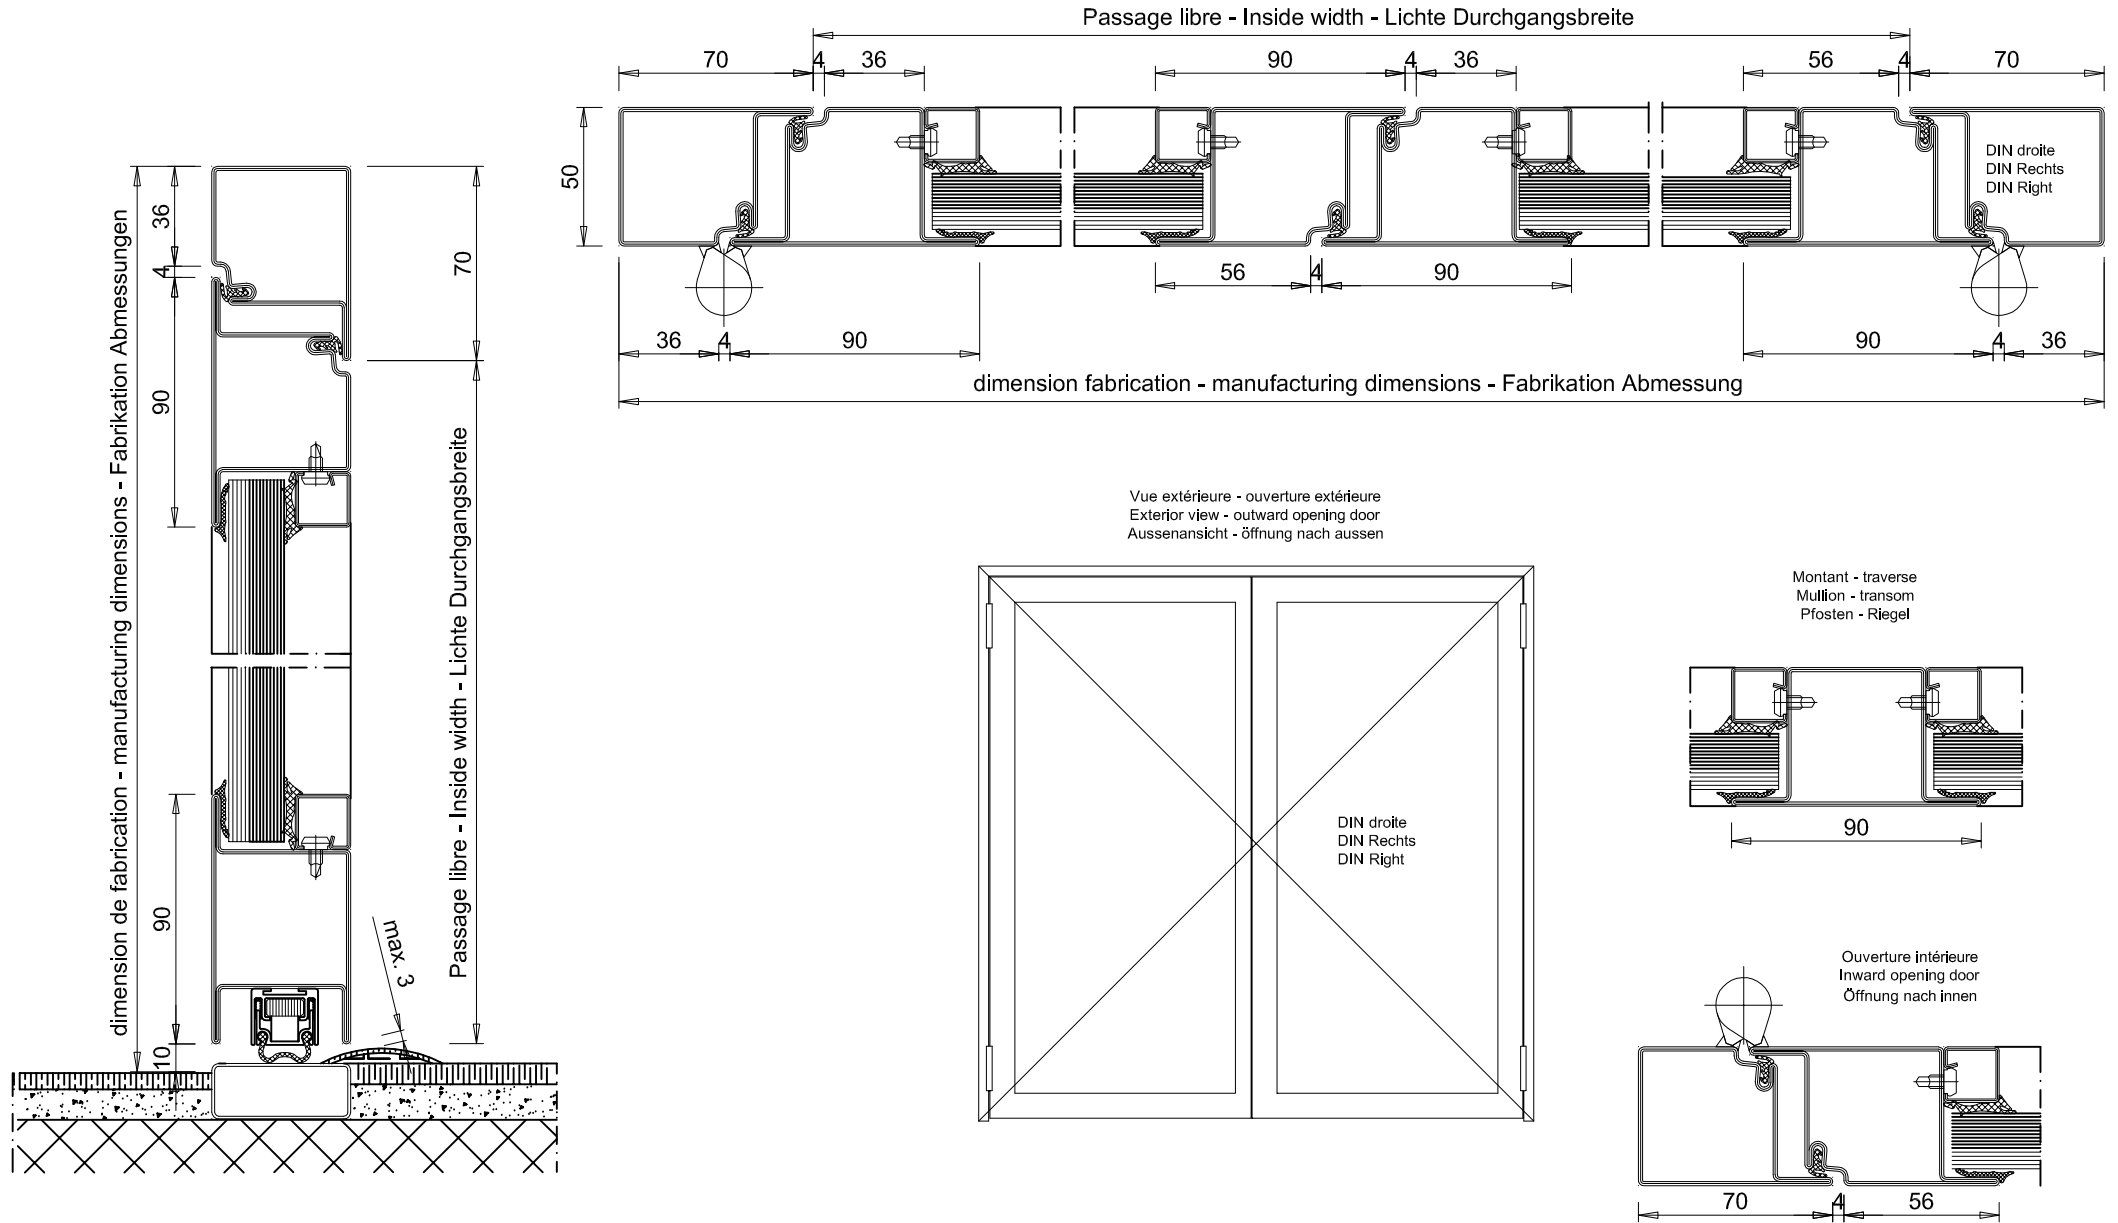

* Autre variantes de fabrication possible, nous consulter.