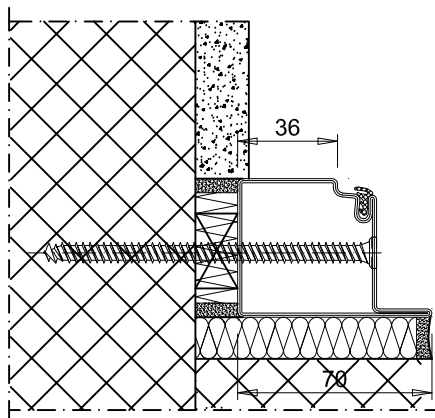

Variante possible

* Autre variantes de fabrication possible, nous consulter.