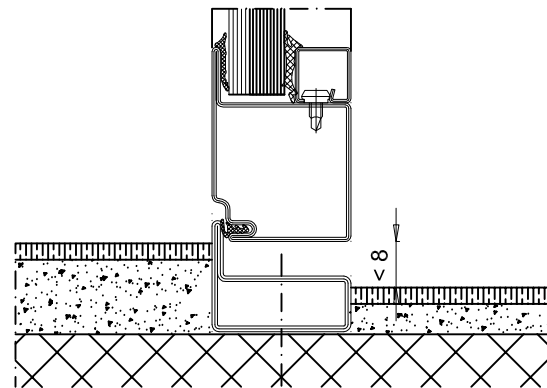

Variante possible